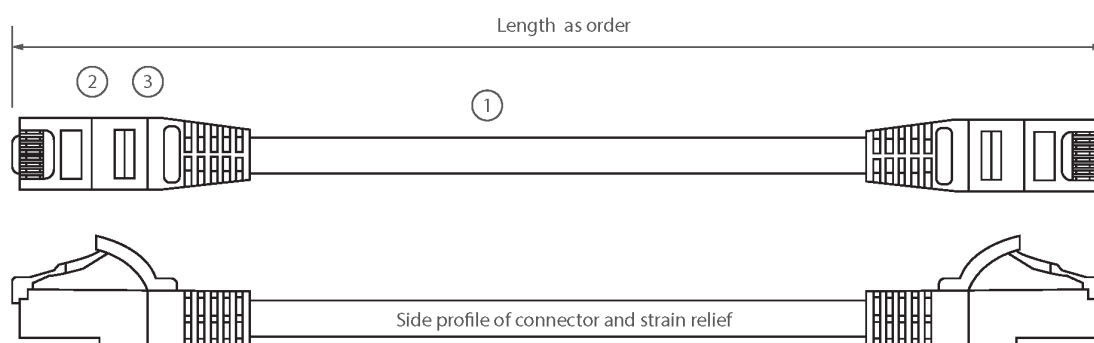

Des connecteurs RJ45 à broches en quinconce sont raccordés au câble et chaque cordon est doté de colliers slimline moulés à codage couleur pour une utilisation dans un routeur haute densité ou avec des lamelles de commutation.

## Caractéristiques du produit

Élément	Valeur
type de câble	U/UTP
catégorie	6A (IEC)
longueur	3 m
type de connecteur raccordement 1	RJ45 8(8)
type de connecteur raccordement 2	RJ45 8(8)
couleur de gaine	vert
douille de protection contre le ployage	injecté
protection du levier d'arrêt	non
couleur de la douille de protection contre le ployage	vert
finition ignifugée	oui

# Cordon U/UTP Non-Blindé de Catégorie 6A LSOH 3 m Vert

Référence du produit: 100-541

**excel**  
without compromise.

sans halogène	oui
construction de câbles	1x4
dimension AWG	26
brochage	1:1

## Dessin de produit

- ① 4 pair individually unscreened LSOH cable
- ② RJ45 connector with 50µm gold plated staggered pins
- ③ Slimline blade style strain relief boot