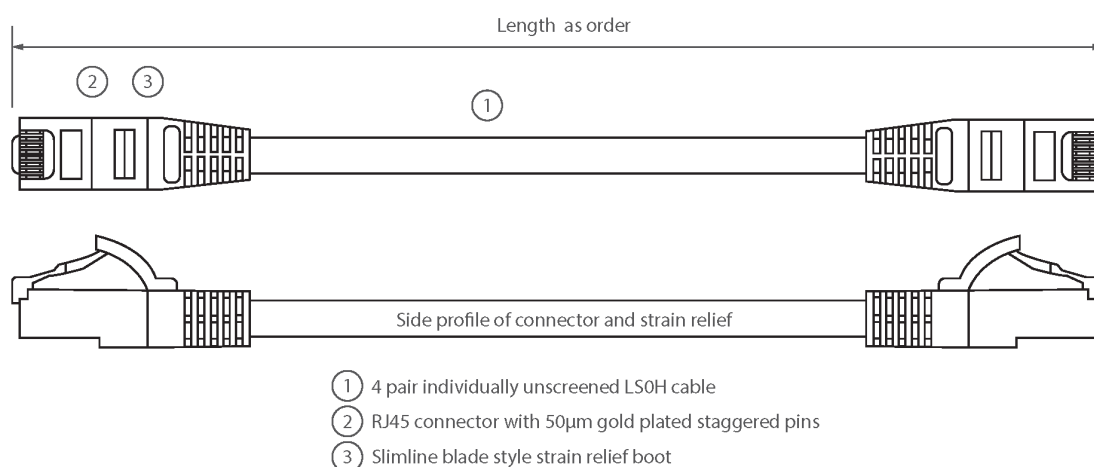

✕ Manchon de serre-câble moulé de type lamelle «fine» avec protecteur de clip

✕ Choix de la longueur et de la couleur

Présentation du produit

Les câbles de raccordement Excel de catégorie 6A (catégorie 6 augmentée) sont composés de 4 paires torsadées de fils de cuivre toronnés de 26 AWG. Ces paires sont câblées ensemble avec des pas différents pour garantir une performance optimale.

Des connecteurs RJ45 à broches en quinconce sont raccordés au câble et chaque cordon est doté de colliers slimline moulés à codage couleur pour une utilisation dans un routeur haute densité ou avec des lamelles de commutation.

Caractéristiques du produit

Élément	Valeur
type de câble	U/UTP
catégorie	6A (IEC)
longueur	5 m
type de connecteur raccordement 1	RJ45 8(8)
type de connecteur raccordement 2	RJ45 8(8)
couleur de gaine	vert
douille de protection contre le ployage	injecté
protection du levier d'arrêt	non
couleur de la douille de protection contre le ployage	vert
finition ignifugée	oui

Cordon U/UTP Non-Blindé de Catégorie 6A LSOH 5 m Vert

Référence du produit: 100-542

excel
without compromise.

sans halogène	oui
construction de câbles	1x4
dimension AWG	26
brochage	1:1

Dessin de produit

Normes applicables