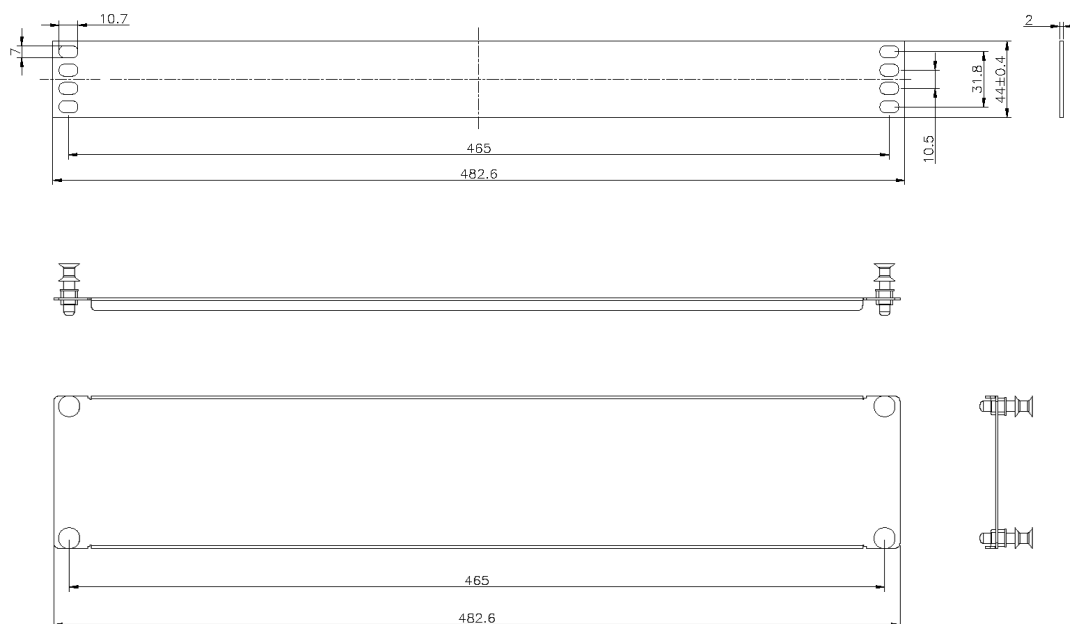

Panneaux vierges Enfichables-19" 1U

Référence du produit: 100-591

excel
without compromise.

✕ Fixation de profils de 19pouces standard

✕ Disponibles en versions 1U, 2U et 3U

✕ En acier

✕ Garantie système de 25ans

Présentation du produit

Une gamme de plaques obturatrices en acier de 19 po adaptées à tous les cadres et baies de 19 po qui utilisent des profils avec des trous d'écrous cage carrés.

Améliore les caractéristiques de ventilation de la baie. La fixation est simple et ne requiert aucun outil. Les fixations sont des rivets en plastique qui s'installent dans les trous carrés et qui peuvent être réutilisés et déplacés de nombreuses fois.

Caractéristiques du produit

Élément	Valeur
modèle	couvercle
largeur	19"
hauteur	1u
matériau	métal
couleur	noir

Dessins de produits

Informations concernant les références produits

Référence du produit	Description
100-591	Panneaux vierges Enfichables-19" 1U
100-592	Panneaux vierges Enfichables-19" 2U
100-593	Panneaux vierges Enfichables-19" 3U
100-598	Plaque D'Obturation 1U Noir
100-602	Plaque D'Obturation 2U Noir
100-606	Plaque D'Obturation 3U Noir