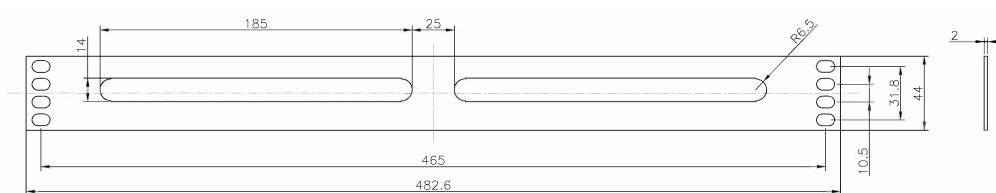

Caractéristiques du produit

Élément	Valeur
modèle	Double brush strip-middle split black
matériau	métal
montage 482,6 mm (19 pouces)	oui
nombre d'unités en hauteur (HE)	1

Dessins de produits (100-595)

Dessins de produits (100-599)

Dessins de produits (100-610)

Joint Brosse Double Excel 1U Séparation Centrale Noir

Référence du produit: 100-595

Normes applicables

Informations concernant les références produits

Référence du produit	Description
100-595	Joint Brosse Double Excel 1U Séparation Centrale Noir
100-599	10 x 19" Bandes de Pinceau
100-610	Plaque à Fente 1U Noir