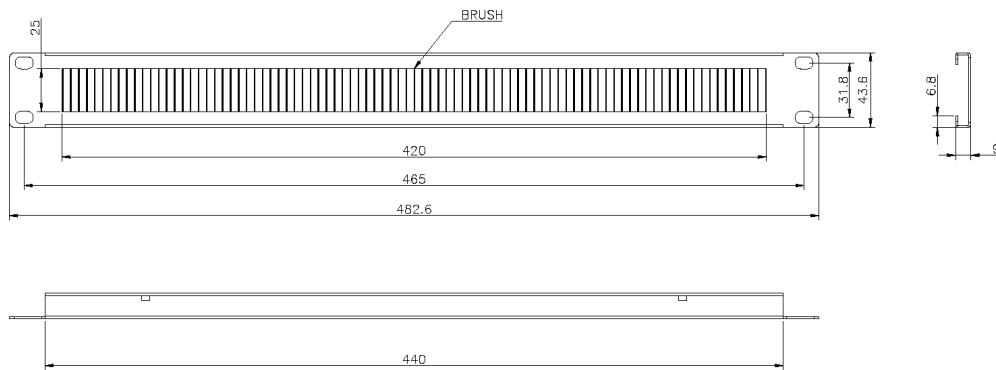

Le panneau Excel 1U de type à fente avec brosse de séparation horizontale crée un passage pour les câbles et une protection contre la poussière. L'efficacité de la circulation de l'air des baies et armoires peut être considérablement améliorée en l'installant là où vous en avez besoin.

Caractéristiques du produit

Élément	Valeur
modèle	Double brush strip-middle split black
matériau	métal
montage 482,6 mm (19 pouces)	oui
nombre d'unités en hauteur (HE)	1

Dessins de produits (100-595)

Dessins de produits (100-599)

Dessins de produits (100-610)

Joint Brosse Double Excel 1U Séparation Centrale Noir

Référence du produit: 100-595

Normes applicables

Informations concernant les références produits

Référence du produit	Description
100-595	Joint Brosse Double Excel 1U Séparation Centrale Noir
100-599	10 x 19" Bandes de Pinceau
100-610	Plaque à Fente 1U Noir