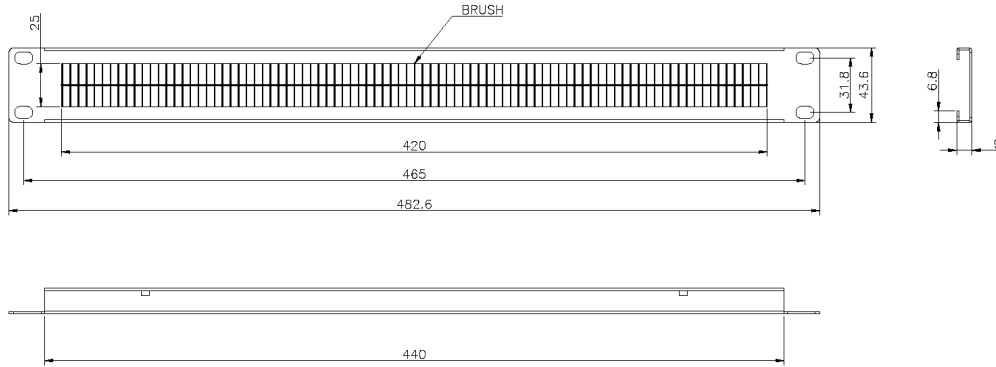

Joint Brosse Double Excel 1U Séparation Centrale Noir

Référence du produit: 100-595

excel
without compromise.

✕ Brosse de séparation de haut en bas

✕ Brosse de séparation haut et bas 50/50

✕ Améliore l'apparence

✕ Garantie système de 25 ans

Présentation du produit

Pour améliorer l'apparence de l'armoire, des plaques obturatrices peuvent être installées pour couvrir l'espace inutilisé. Des panneaux à fente permettent d'acheminer les cordons cuivre vers et depuis l'arrière de l'armoire.

Le panneau Excel 1U de type à fente avec brosse de séparation horizontale crée un passage pour les câbles et une protection contre la poussière. L'efficacité de la circulation de l'air des baies et armoires peut être considérablement améliorée en l'installant là où vous en avez besoin.

Caractéristiques du produit

Élément	Valeur
modèle	Double brush strip-middle split black
matériau	métal
montage 482,6 mm (19 pouces)	oui
nombre d'unités en hauteur (HE)	1

Dessins de produits (100-595)

Dessins de produits (100-599)