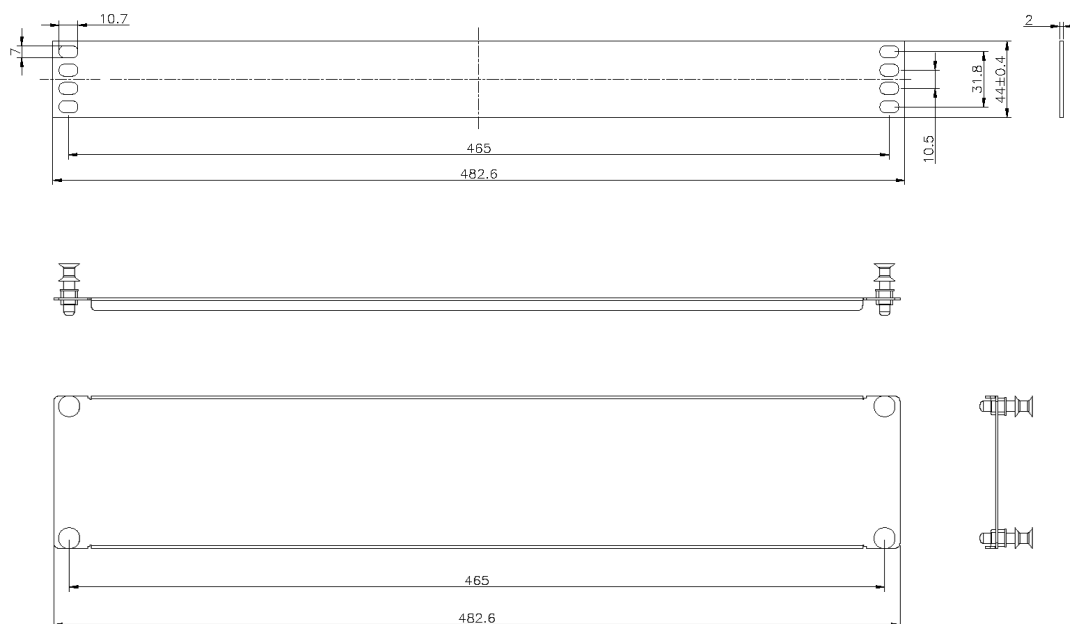

Plaque D'Obturation 1U Noir

Référence du produit: 100-598

excel
without compromise.

✕ Fixation de profils de 19pouces standard

✕ Disponibles en versions 1U, 2U et 3U

✕ En acier

Présentation du produit

Une gamme de plaques obturatrices en acier de 19 po adaptées à tous les cadres et baies de 19 po qui utilisent des profils avec des trous d'écrous cage carrés.

Améliore les caractéristiques de ventilation de la baie. Disponible en stock en dimensions 1U, 2U et 3U.

La fixation est simple et effectuée à l'aide d'écrous cages standard.

Caractéristiques du produit

Élément	Valeur
modèle	couvercle
largeur	19"
hauteur	1u
matériau	métal
couleur	noir

Dessins de produits

Informations concernant les références produits

Référence du produit	Description
100-591	Panneaux vierges Enfichables-19" 1U
100-592	Panneaux vierges Enfichables-19" 2U
100-593	Panneaux vierges Enfichables-19" 3U
100-598	Plaque D'Obturation 1U Noir
100-602	Plaque D'Obturation 2U Noir
100-606	Plaque D'Obturation 3U Noir