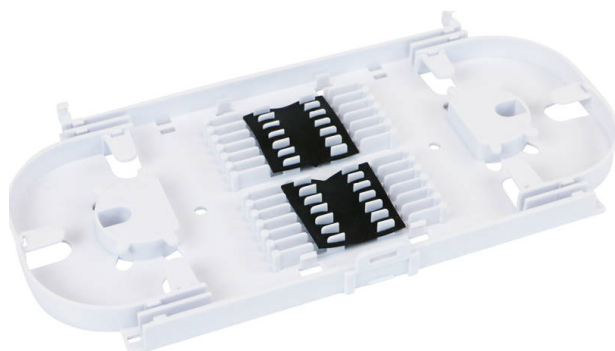

Cassette D'Épissure Enbeam pour 24 Fibres

Référence du produit: 200-400

excel
without compromise.

✕ Comprend jusqu'à 24 protecteurs d'épissure

✕ Avec couvercle non installé, étiquette et patins auto-adhésifs

✕ Superposables

✕ Garantie système de 25 ans

Présentation du produit

La cassette d'épissure Excel offre une excellente gestion et protection pour 24 fibres maximum. Idéale à la fois pour la fibre à revêtements primaire et secondaire. Peut contenir jusqu'à 24 protections d'épissure de 3 mm de diamètre (soit 61 mm ou 45 mm de long).

Livré avec couvercle non installé, étiquette et patins auto-adhésifs pour une installation sécurisée. Ces cassettes d'épissure sont aussi empilables et se clipsent les unes aux autres à l'aide d'une charnière pour faciliter l'accès aux cassettes de la partie inférieure.

Caractéristiques du produit

Élément	Valeur
adapté au nombre de protections d'épissure	24

Normes applicables

Informations concernant les références produits

Référence du produit	Description
200-400	Cassette D'Épissure Enbeam pour 24 Fibres