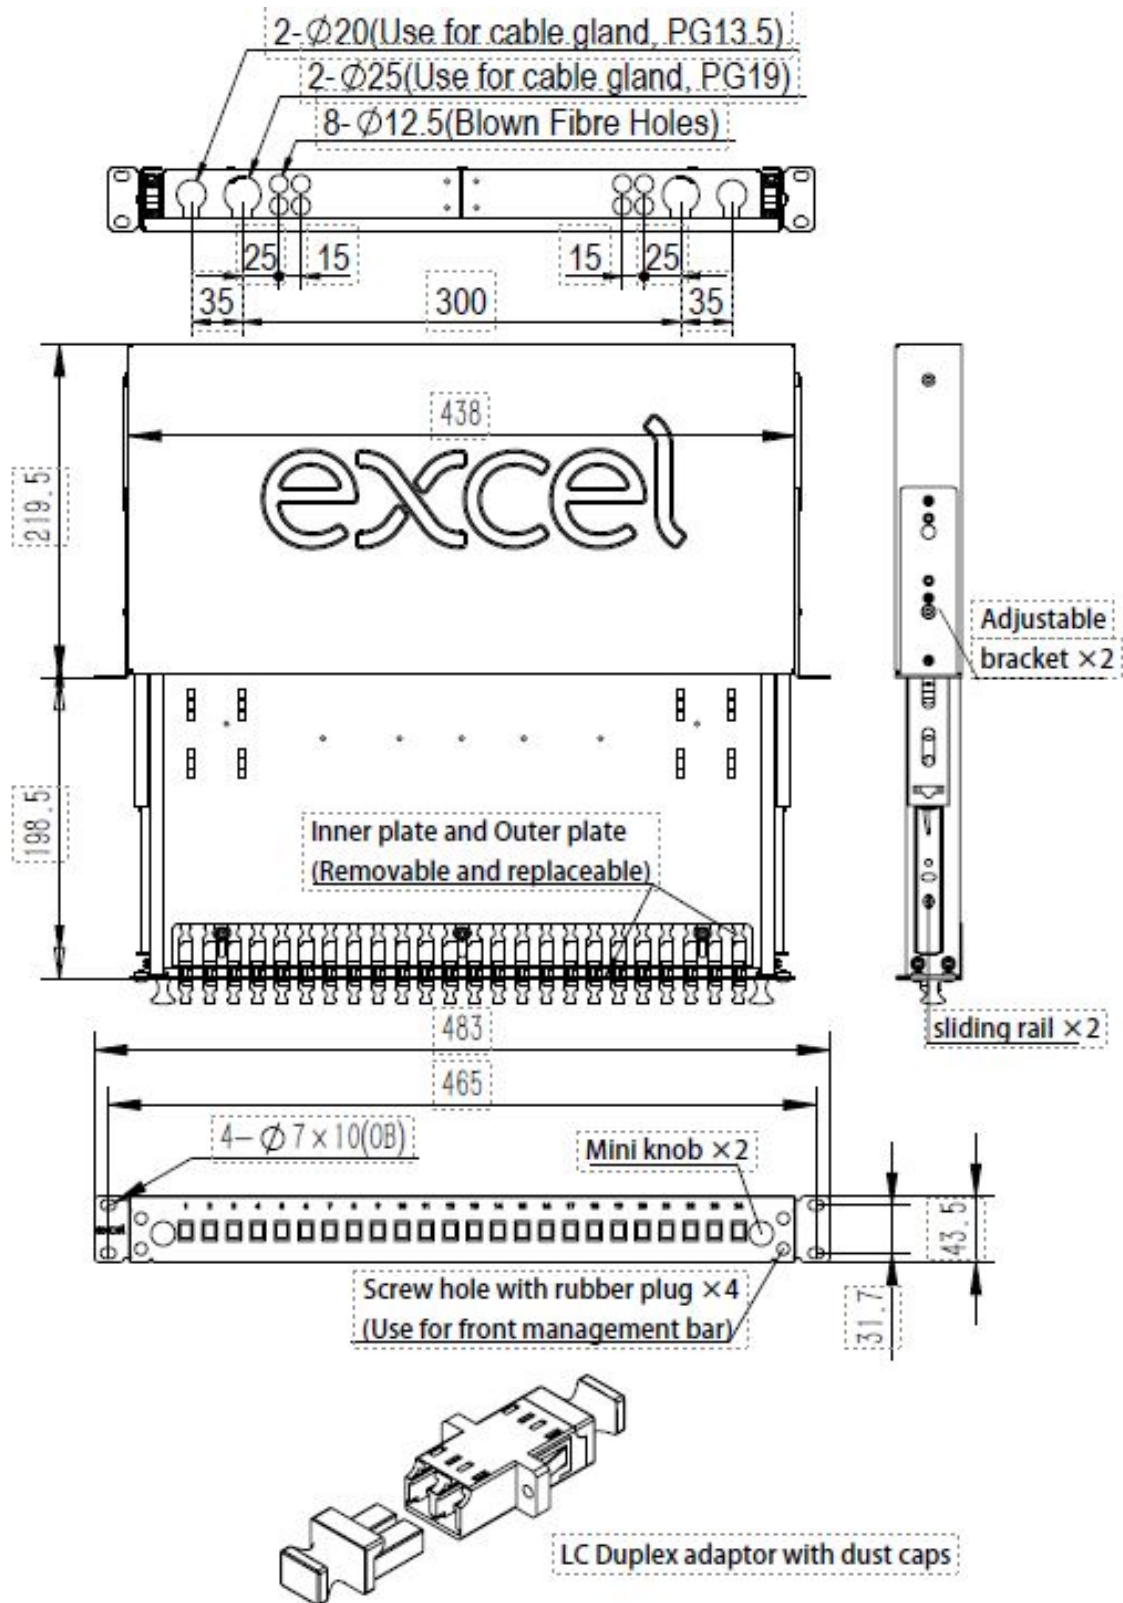

Tiroir Optique Multimode LC 8 Fibres 1U 4 Adaptateurs Duplex

Référence du produit: 200-460

excel
without compromise.

Normes applicables

Informations concernant les références produits

Référence du produit	Description
200-460	Tiroir Optique Multimode LC 8 Fibres 1U 4 Adaptateurs Duplex
200-462	Tiroir Optique Multimode LC 16 Fibres 1U 8 Adaptateurs Duplex
200-464	Tiroir Optique Multimode LC 24 Fibres 1U 12 Adaptateurs Duplex
200-466	Tiroir Optique Multimode LC 48 Fibres 1U 24 Adaptateurs Duplex
200-470	Tiroir Optique Monomode LC 8 Fibres 1U 4 Adaptateurs Duplex
200-472	Tiroir Optique Monomode LC 16 Fibres 1U 8 Adaptateurs Duplex
200-474	Tiroir Optique Monomode LC 24 Fibres 1U 12 Adaptateurs Duplex
200-476	Tiroir Optique Monomode LC 48 Fibres 1U 24 Adaptateurs Duplex
203-540	Panneau Fibre Optique Multimode 24 Voies OM3 Enbeam 12 LC Duplex (24 Fibres)
203-542	Panneau Fibre Optique Multimode 24 Voies OM3 Enbeam 24 LC Duplex (48 Fibres)
204-542	Panneau Fibre Optique Multimode 24 Voies OM4 Enbeam 24 LC Duplex (48 Fibres)

Excel est une solution d'infrastructure globale aux performances internationales de premier plan - conception, fabrication, support et livraison - sans compromis.

Contactez-nous à l'adresse sales@excel-networking.com