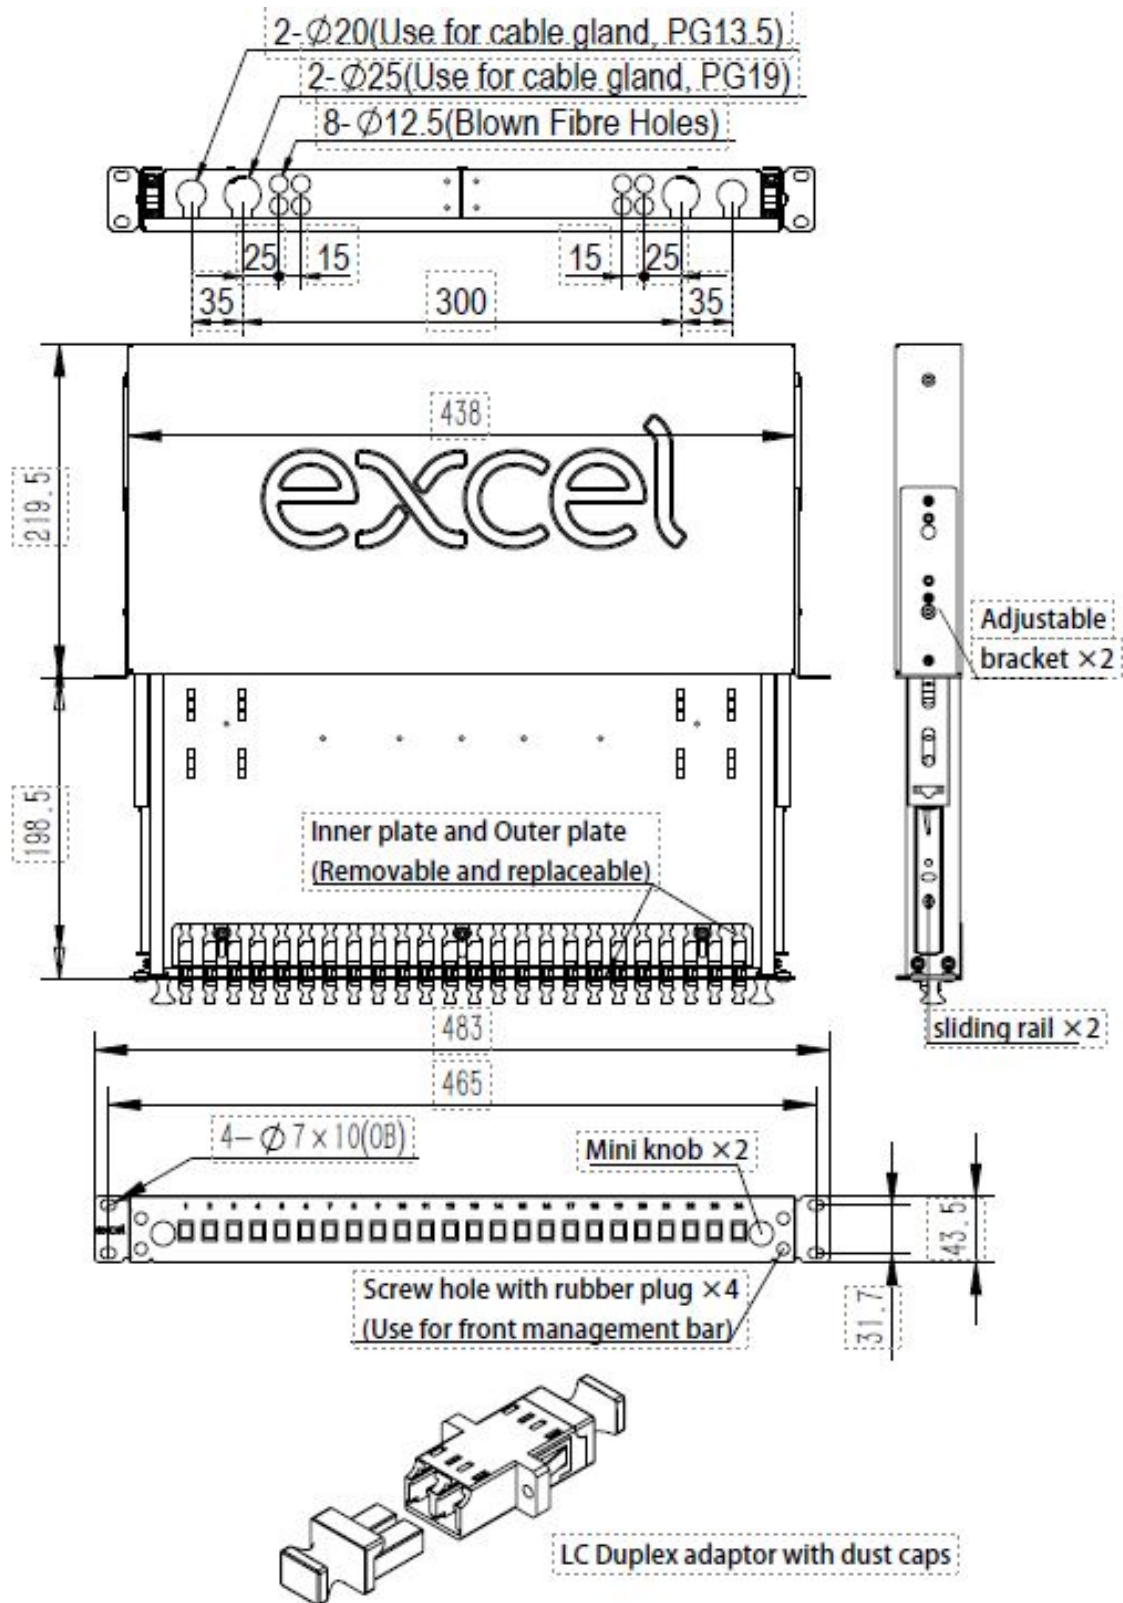

Tiroir Optique Multimode LC 16 Fibres 1U 8 Adaptateurs Duplex

Référence du produit: 200-462

excel
without compromise.

Normes applicables

Informations concernant les références produits

Référence du produit	Description
200-460	Tiroir Optique Multimode LC 8 Fibres 1U 4 Adaptateurs Duplex
200-462	Tiroir Optique Multimode LC 16 Fibres 1U 8 Adaptateurs Duplex
200-464	Tiroir Optique Multimode LC 24 Fibres 1U 12 Adaptateurs Duplex
200-466	Tiroir Optique Multimode LC 48 Fibres 1U 24 Adaptateurs Duplex
200-470	Tiroir Optique Monomode LC 8 Fibres 1U 4 Adaptateurs Duplex
200-472	Tiroir Optique Monomode LC 16 Fibres 1U 8 Adaptateurs Duplex
200-474	Tiroir Optique Monomode LC 24 Fibres 1U 12 Adaptateurs Duplex
200-476	Tiroir Optique Monomode LC 48 Fibres 1U 24 Adaptateurs Duplex
203-540	Panneau Fibre Optique Multimode 24 Voies OM3 Enbeam 12 LC Duplex (24 Fibres)
203-542	Panneau Fibre Optique Multimode 24 Voies OM3 Enbeam 24 LC Duplex (48 Fibres)
204-542	Panneau Fibre Optique Multimode 24 Voies OM4 Enbeam 24 LC Duplex (48 Fibres)

Excel est une solution d'infrastructure globale aux performances internationales de premier plan - conception, fabrication, support et livraison - sans compromis.

Contactez-nous à l'adresse sales@excel-networking.com

E&OE. Excel is a registered trade name of Mayflex Holdings Ltd.