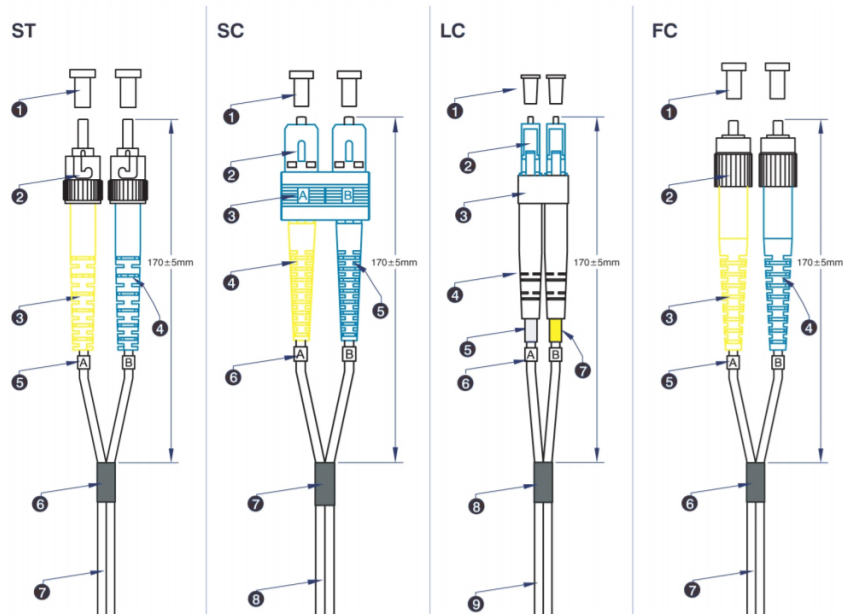

Dessin de produit

Spécifications du câble

Spécifications de la fibre

Normes applicables

Informations concernant les références produits

Référence du produit	Description
200-096	Cordons Fibre Optique Monomode OS2 9/125 Duplex LC-SC 20 m
200-097	Cordons Fibre Optique Monomode OS2 9/125 Duplex LC-SC 15 m
200-098	Cordons Fibre Optique Monomode OS2 9/125 Duplex LC-SC 10 m
200-099	Cordons fibre optique - Monomode OS2 9/125 Duplex LC-ST 10 m
200-100	Cordons fibre optique - Monomode OS2 9/125 Duplex LC-ST 15m
200-101	Cordons fibre optique - Monomode OS2 9/125 Duplex LC-ST 20m