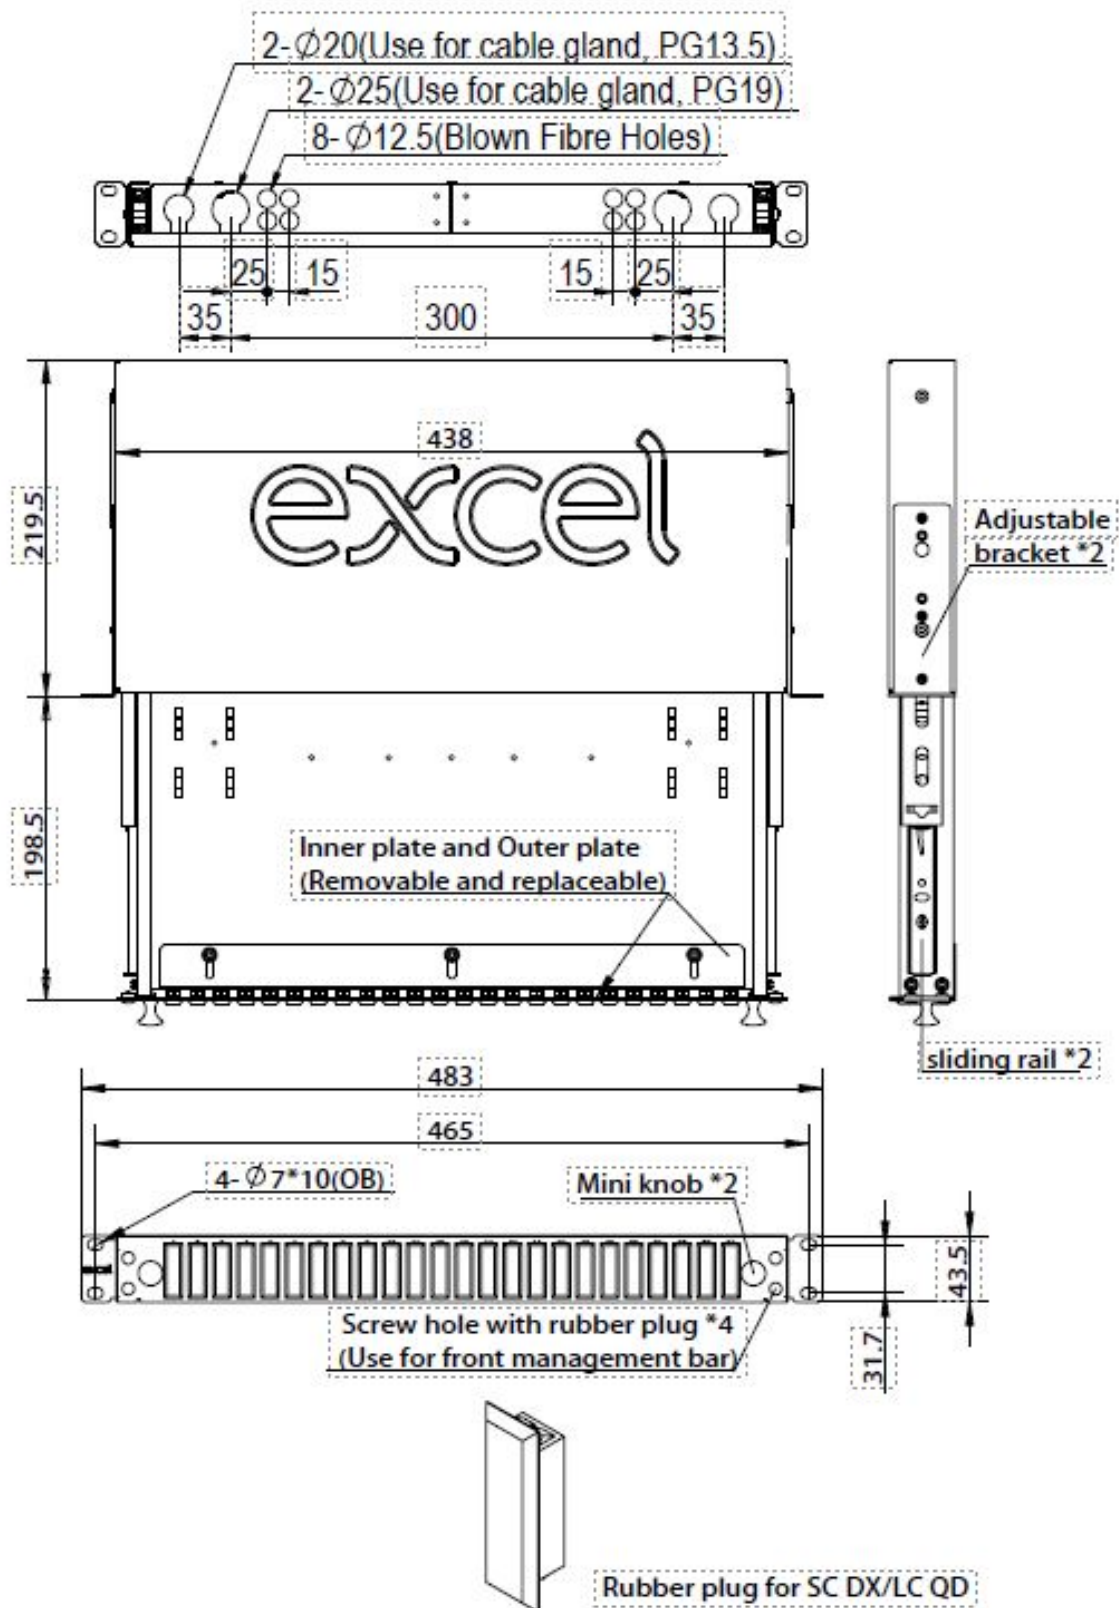

✕ Kit de gestion et de fixation inclus

✕ Jusqu'à 24 adaptateurs duplex par tiroir optique

✕ Numéros d'identification de port

Présentation du produit

Les tiroirs optiques SC de la gamme Excel sont des logements de « style plateau » à tiroir coulissant pour n'importe quel raccordement direct ou un épissage allant jusqu'à 48 fibres dans un espace de baie d'1U. Chaque panneau est fabriqué dans un acier de haute qualité d'une épaisseur de 2 mm et parachevé d'un revêtement en poudre pour un ensemble robuste et durable. Sur le devant du tiroir optique, le nombre d'adaptateurs duplex précisé est équipé de gauche à droite. Chaque tiroir utilise des adaptateurs à code couleur : beige, turquoise et violet pour le multimode, bleu pour le monomode et vert pour le monomode SM APC. Chaque adaptateur duplex accueille deux fibres raccordées. Chaque tiroir dispose de supports de fixation réglables, d'un pack de gestion des câbles contenant des presse-étoupes d'entrées de câble, des attaches de câble et des supports de protection pour 24 épissures.

Panneau de Connexion Fibres Optiques SC Duplex/LC Quad 24 Prises - Vide

Référence du produit: 200-951

couleur	noir
numéro RAL	9005
mode de pose	encastrement 482,6 mm (19 pouces)
nombre d'unités en hauteur (HE)	1
hauteur	43,5 mm
largeur	483 mm
profondeur	219,5 mm

Spécifications supplémentaires

Accessoires inclus

Panneau de Connexion Fibres Optiques SC
Duplex/LC Quad 24 Prises - Vide

Référence du produit: 200-951

Dessins de produits

Panneau de Connexion Fibres Optiques SC Duplex/LC Quad 24 Prises - Vide

Référence du produit: 200-951

Panneau de Connexion Fibres Optiques SC Duplex/LC Quad 24 Prises - Vide

Référence du produit: 200-951

Normes applicables

Informations concernant les références produits

Référence du produit	Description
200-951	Panneau de Connexion Fibres Optiques SC Duplex/LC Quad 24 Prises - Vide