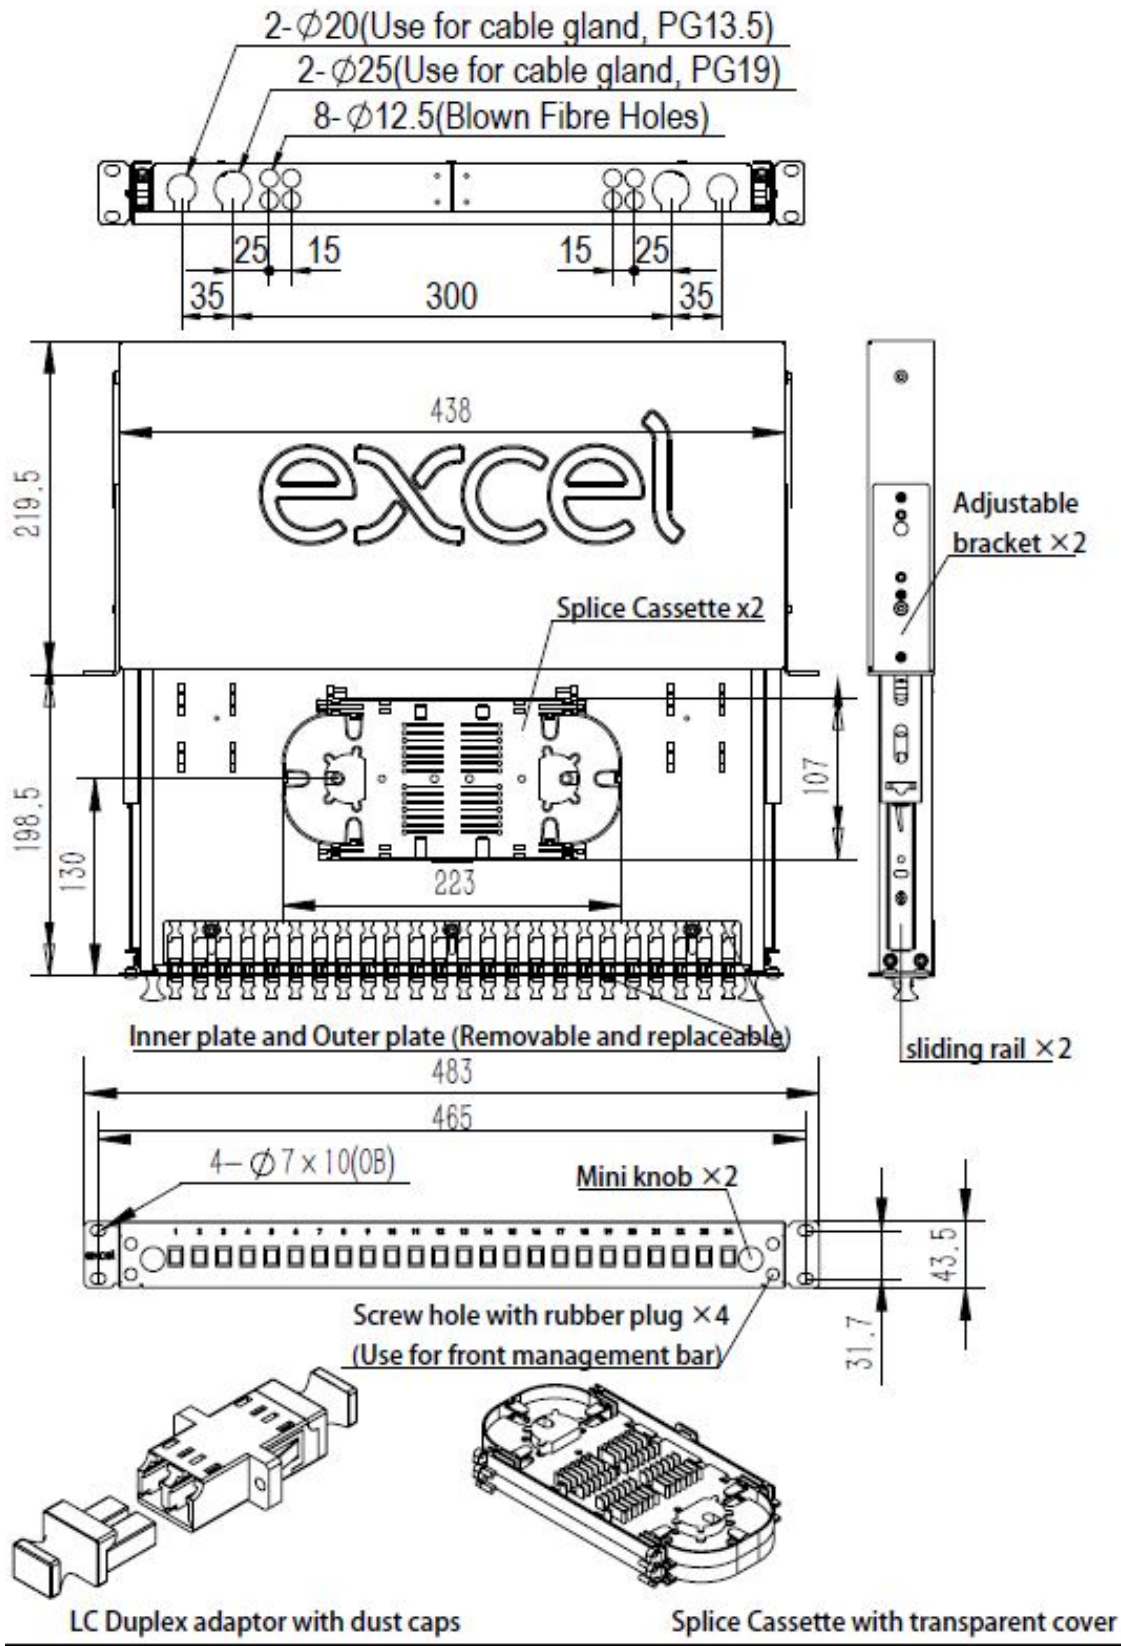

Panneau Fibre Optique OM3 24 Voies Enbeam 24 LC DX 48 Fibres + Pigtail et Cassette Turquoise

Référence du produit: 201-622

Référence du produit: 201-622

Normes applicables

Informations concernant les références produits

Référence du produit	Description
201-620	Panneau Fibre Optique OS2 24 Voies Enbeam 24 LC DX 48 Fibres + Pigtail et Cassette Bleu
201-621	Panneau Fibre Optique OS2 24 Voies Enbeam 24 LC APC DX 48 Fibres + Pigtail et Cassette Vert
201-622	Panneau Fibre Optique OM3 24 Voies Enbeam 24 LC DX 48 Fibres + Pigtail et Cassette Turquoise
201-623	Panneau Fibre Optique OM4 24 Voies Enbeam 24 LC DX 48 Fibres + Pigtail et Cassette Violet
201-624	Panneau Fibre Optique OS2 24 Voies Enbeam 24 LC DX 48 Fibres + Cassette Bleu
201-625	Panneau Fibre Optique OS2 24 Voies Enbeam 24 LC APC DX 48 Fibres + Cassette Vert
201-626	Panneau Fibre Optique OM3 24 Voies Enbeam 24 LC DX 48 Fibres + Cassette Turquoise
201-627	Panneau Fibre Optique OM4 24 Voies Enbeam 24 LC DX 48 Fibres + Cassette Violet

Excel est une solution d'infrastructure globale aux performances internationales de premier plan - conception, fabrication, support et livraison - sans compromis.

Contactez-nous à l'adresse sales@excel-networking.com