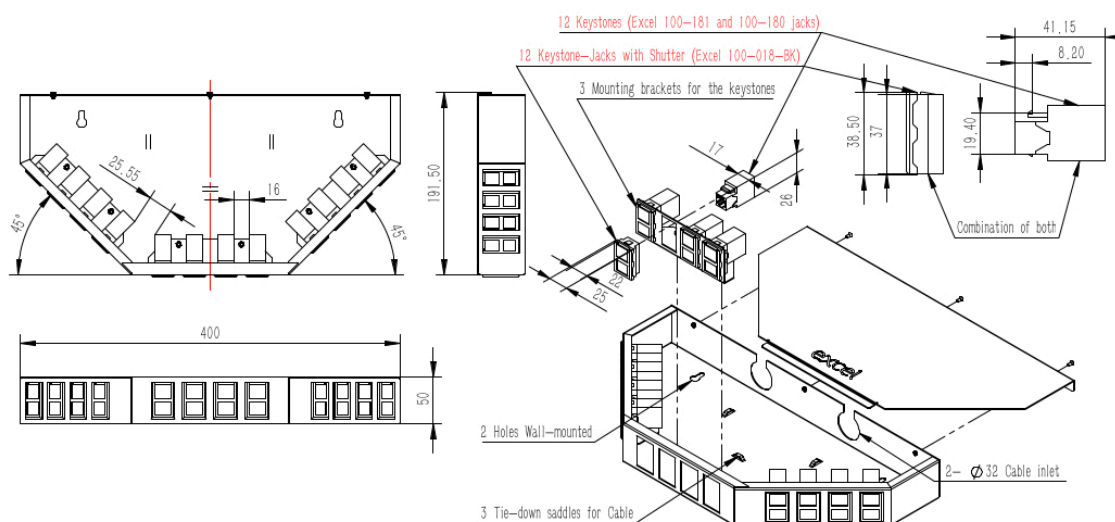

Point de Consolidation Version Courte Excel 12 Voies Gris Blanc

Référence du produit: 350-644

excel
without compromise.

Dessin de produit

Normes applicables

Informations concernant les références produits

Référence du produit	Description
350-644	Point de Consolidation Version Courte Excel 12 Voies Gris Blanc

Excel est une solution d'infrastructure globale aux performances internationales de premier plan - conception, fabrication, support et livraison - sans compromis.

Contactez-nous à l'adresse sales@excel-networking.com

excel
without compromise.

E&OE. Excel is a registered trade name of Mayflex Holdings Ltd.