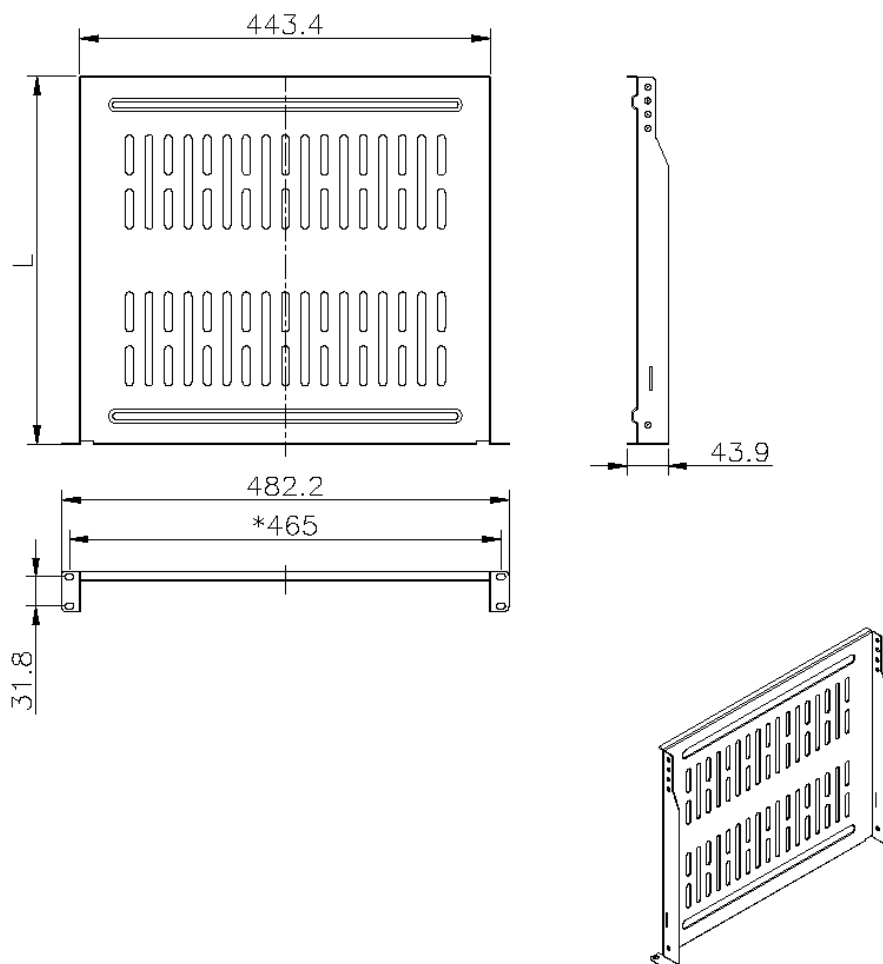

Plateau Modem Environ 190 mm Noir

Référence du produit: 542-020-BK

excel
without compromise.

✕ Choix de profondeurs

✕ Disponible en blanc gris et noir

✕ Conception perforée

✕ Garantie système de 25ans

Présentation du produit

Les étagères en porte-à-faux Environ peuvent servir à soutenir à la fois le matériel de données actif et non actif dans la baie qui n'est pas une baie 19 po montable. Ces étagères sont fixées à l'avant des montants 19 po à l'aide de matériel M6 et sont ventilées, ce qui permet à l'air de circuler autour du matériel.

Cette étagère est généralement déployée dans les baies murales mais peut aussi être utilisée dans les baies sur pied. La fixation universelle leur permet d'être utilisées dans une vaste gamme de baies. L'étagère permet de fixer le matériel dans des cas où un jeu de montants a déjà été utilisé pour le matériel existant.

Caractéristiques du produit

Élément	Valeur
modèle	Cantilever shelf
largeur	475 (19")
hauteur	45 (1U)
profondeur	190 mm
capacité de charge max.	10 kg
matériau	métal
couleur	noir

Dessin de produit

Informations concernant les références produits