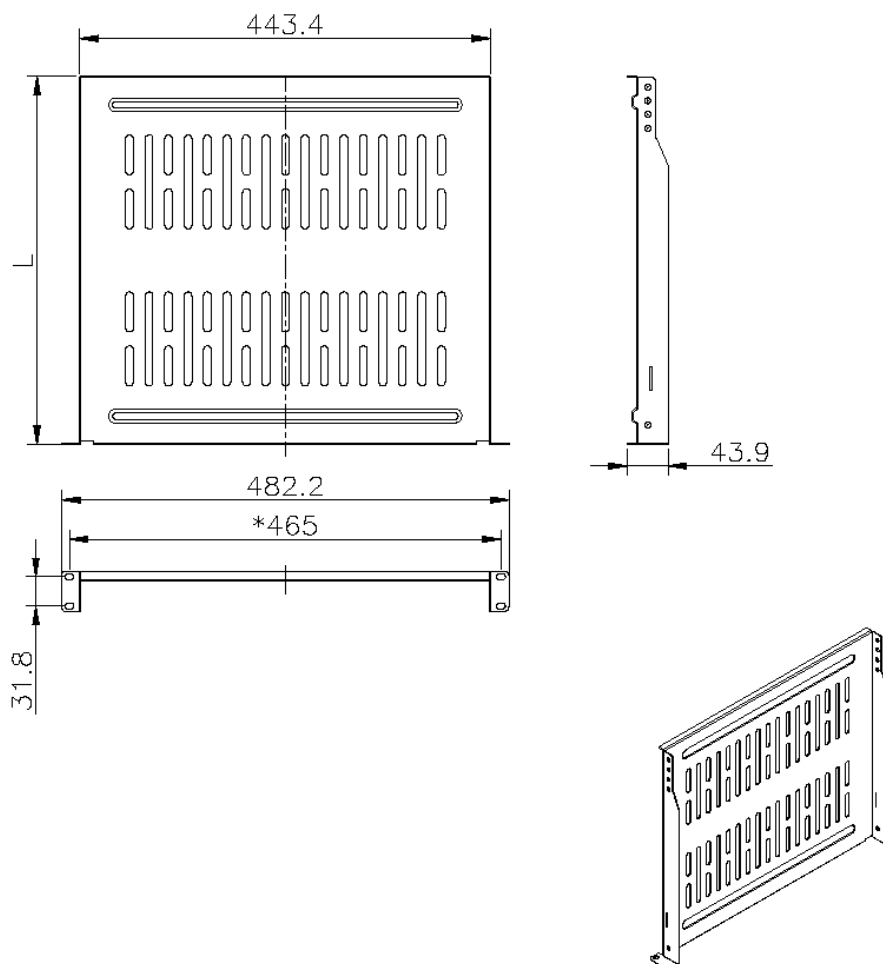

## Présentation du produit

Les étagères en porte-à-faux Environ peuvent servir à soutenir à la fois le matériel de données actif et non actif dans la baie qui n'est pas une baie 19 po montable. Ces étagères sont fixées à l'avant des montants 19 po à l'aide de matériel M6 et sont ventilées, ce qui permet à l'air de circuler autour du matériel.

Cette étagère est généralement déployée dans les baies murales mais peut aussi être utilisée dans les baies sur pied. La fixation universelle leur permet d'être utilisées dans une vaste gamme de baies. L'étagère permet de fixer le matériel dans des cas où un jeu de montants a déjà été utilisé pour le matériel existant.

## Caractéristiques du produit

Élément	Valeur
modèle	Cantilever shelf
largeur	475 (19")
hauteur	45 (1U)
profondeur	400 mm
capacité de charge max.	10 kg
matériau	métal
couleur	noir

## Dessin de produit