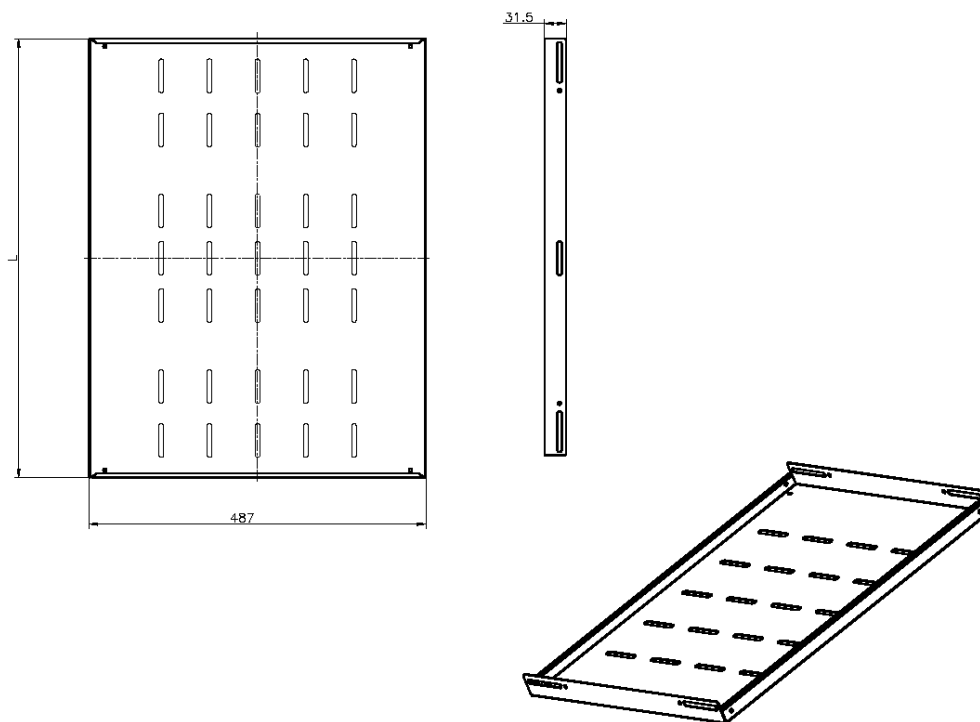

Étagères Fixes Environ 350 mm Noir

Référence du produit: 542-022-BK

Dessin de produit

Informations concernant les références produits

Référence du produit	Description
542-022-BK	Étagères Fixes Environ 350 mm Noir
542-022-GE	Étagères Fixes Environ 350 mm Gris Blanc
542-023-BK	Étagères Fixes Environ 550 mm Noir
542-023-GE	Étagères Fixes Environ 550 mm Gris Blanc
542-024-BK	Étagères Fixes Environ 720 mm Noir
542-024-GE	Étagères Fixes Environ 720 mm Gris Blanc

Excel est une solution d'infrastructure globale aux performances internationales de premier plan - conception, fabrication, support et livraison - sans compromis.

Contactez-nous à l'adresse sales@excel-networking.com

E&OE. Excel is a registered trade name of Mayflex Holdings Ltd.