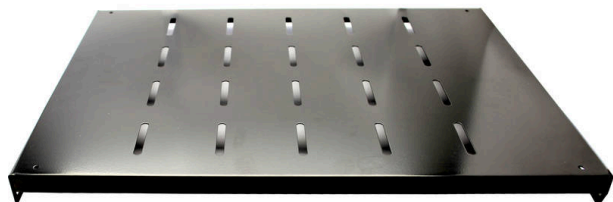

Étagères Fixes Environ 350 mm Noir

Référence du produit: 542-022-BK

excel
without compromise.

✕ Choix de profondeurs

✕ Disponible en blanc gris et noir

✕ Conception perforée

✕ Garantie système de 25 ans

Présentation du produit

Les étagères de baie Environ servent notamment à porter le matériel de données actif et non actif dans la baie qui n'est pas une baie 19 po montable. Les étagères peuvent aussi porter du matériel de n'importe quel secteur pour créer la solution souhaitée.

Pour les installer, il suffit de fixer à la fois les profils avant et arrière 19 po en utilisant du matériel M6. Ces étagères sont ventilées, ce qui permet à l'air de circuler autour des équipements de télécommunication.

Caractéristiques du produit

Élément	Valeur
modèle	tablette
largeur	19"
hauteur	1u
profondeur	350 mm
capacité de charge max.	80 kg
matériau	métal
couleur	noir
numéro RAL	9005

Étagères Fixes Environ 350 mm Noir