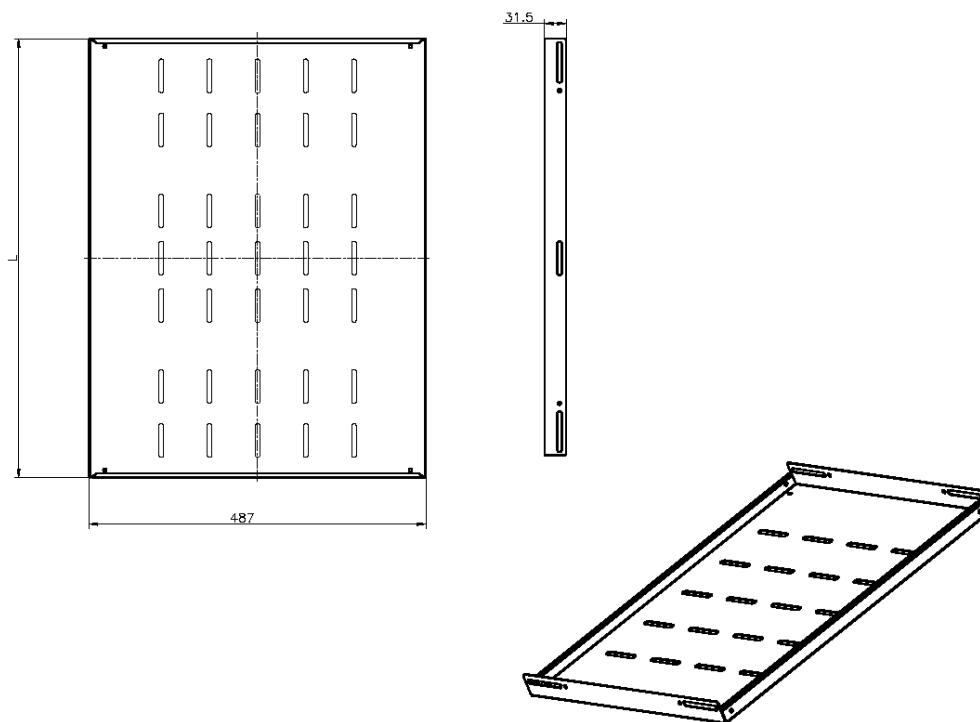

Les étagères de baie Environ servent notamment à porter le matériel de données actif et non actif dans la baie qui n'est pas une baie 19 po montable. Les étagères peuvent aussi porter du matériel de n'importe quel secteur pour créer la solution souhaitée.

Pour les installer, il suffit de fixer à la fois les profils avant et arrière 19 po en utilisant du matériel M6. Ces étagères sont ventilées, ce qui permet à l'air de circuler autour des équipements de télécommunication.

Caractéristiques du produit

Élément	Valeur
modèle	tablette
largeur	19"
hauteur	1u
profondeur	550 mm
capacité de charge max.	80 kg
matériau	métal
couleur	noir
numéro RAL	9005

Étagères Fixes Environ 550 mm Noir

Référence du produit: 542-023-BK

excel
without compromise.

Dessin de produit

Informations concernant les références produits

Référence du produit	Description
542-022-BK	Étagères Fixes Environ 350 mm Noir
542-022-GE	Étagères Fixes Environ 350 mm Gris Blanc
542-023-BK	Étagères Fixes Environ 550 mm Noir
542-023-GE	Étagères Fixes Environ 550 mm Gris Blanc
542-024-BK	Étagères Fixes Environ 720 mm Noir
542-024-GE	Étagères Fixes Environ 720 mm Gris Blanc