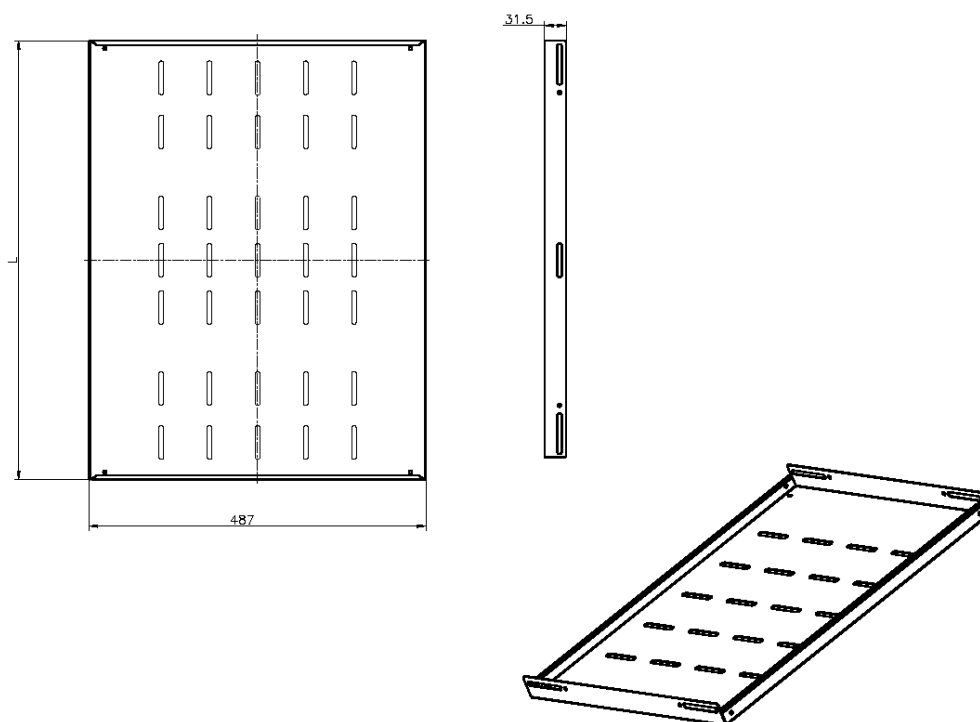

Étagères Fixes Environ 720 mm Noir

Référence du produit: 542-024-BK

Dessin de produit

Informations concernant les références produits

Référence du produit	Description
542-022-BK	Étagères Fixes Environ 350 mm Noir
542-022-GE	Étagères Fixes Environ 350 mm Gris Blanc
542-023-BK	Étagères Fixes Environ 550 mm Noir
542-023-GE	Étagères Fixes Environ 550 mm Gris Blanc
542-024-BK	Étagères Fixes Environ 720 mm Noir
542-024-GE	Étagères Fixes Environ 720 mm Gris Blanc

Excel est une solution d'infrastructure globale aux performances internationales de premier plan - conception, fabrication, support et livraison - sans compromis.

Contactez-nous à l'adresse sales@excel-networking.com

E&OE. Excel is a registered trade name of Mayflex Holdings Ltd.