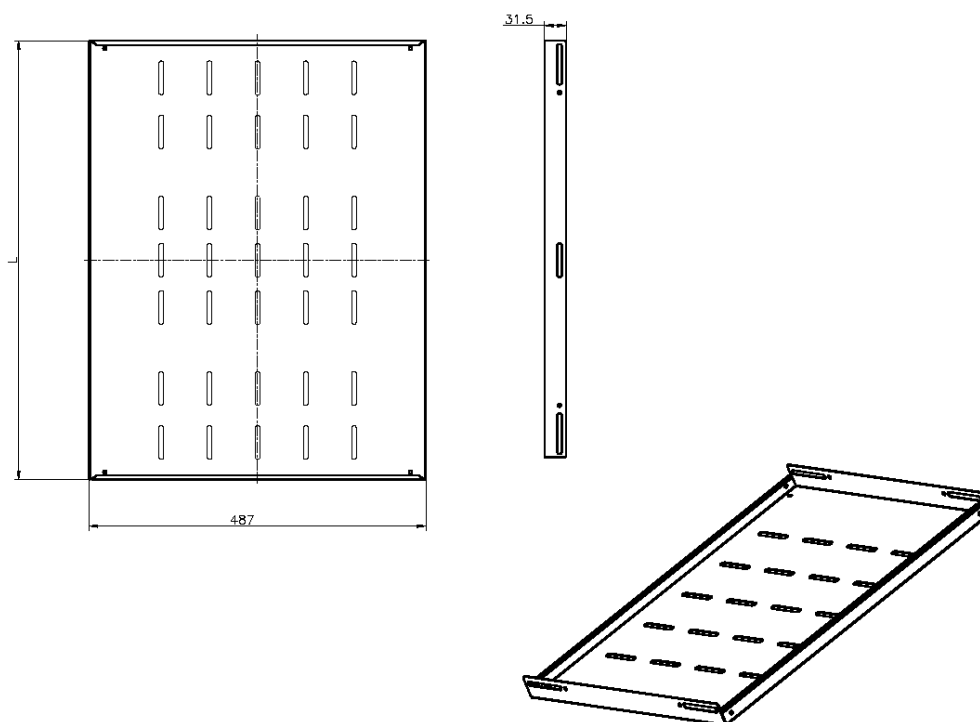

Étagères Fixes Environ 720 mm Gris Blanc

Référence du produit: 542-024-GE

excel
without compromise.

Dessin de produit

Informations concernant les références produits

Référence du produit	Description
542-022-BK	Étagères Fixes Environ 350 mm Noir
542-022-GE	Étagères Fixes Environ 350 mm Gris Blanc
542-023-BK	Étagères Fixes Environ 550 mm Noir
542-023-GE	Étagères Fixes Environ 550 mm Gris Blanc
542-024-BK	Étagères Fixes Environ 720 mm Noir
542-024-GE	Étagères Fixes Environ 720 mm Gris Blanc

Excel est une solution d'infrastructure globale aux performances internationales de premier plan - conception, fabrication, support et livraison - sans compromis.

Contactez-nous à l'adresse sales@excel-networking.com

excel
without compromise.

E&OE. Excel is a registered trade name of Mayflex Holdings Ltd.