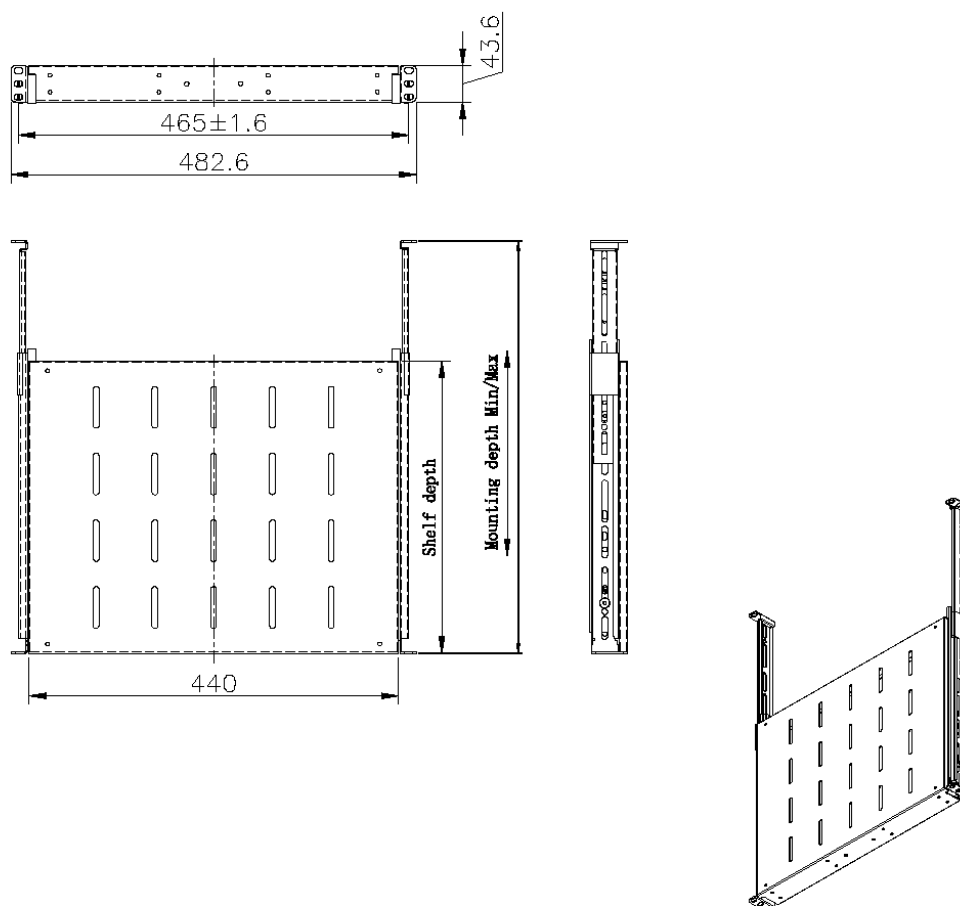

Étagères Coulissantes Environ 350 mm Profondeur (Profondeur de Montage: 375-660 mm) Noir

Référence du produit: 542-027-BK

excel
without compromise.

✕ Choix de profondeurs

✕ Disponible en blanc gris et noir

✕ Conception perforée

✕ Garantie système de 25 ans

Présentation du produit

Les étagères de baie Environ servent notamment à porter le matériel de données actif et non actif dans la baie qui n'est pas une baie 19 po montable. Les étagères peuvent aussi porter du matériel de n'importe quel secteur pour créer la solution souhaitée.

Caractéristiques du produit

Élément	Valeur
modèle	Sliding shelf
largeur	19"
hauteur	1u
profondeur	350 mm
capacité de charge max.	30 kg
matériau	métal
couleur	noir

Étagères Coulissantes Environ 350 mm Profondeur (Profondeur de Montage: 375-660 mm) Noir

Référence du produit: 542-027-BK

excel
without compromise.

Dessin de produit

Informations concernant les références produits

Référence du produit	Description
542-027-BK	Étagères Coulissantes Environ 350 mm Profondeur (Profondeur de Montage: 375-660 mm) Noir
542-027-GE	Étagères Coulissantes Environ 350 mm Profondeur (Profondeur de Montage: 375-660 mm) Gris Blanc
542-028-BK	Étagères Coulissantes Environ 563 mm Profondeur (Profondeur de Montage: 605-855 mm) Noir
542-028-GE	Étagères Coulissantes Environ 563 mm Profondeur (Profondeur de Montage: 605-855 mm) Gris Blanc
542-029-BK	Environ étagères coulissantes, 550mm de profondeur (profondeur de montage: 605mm-875mm) - Noir
542-029-GE	Étagères coulissantes Environ, 550 mm profondeur (Profondeur de montage: