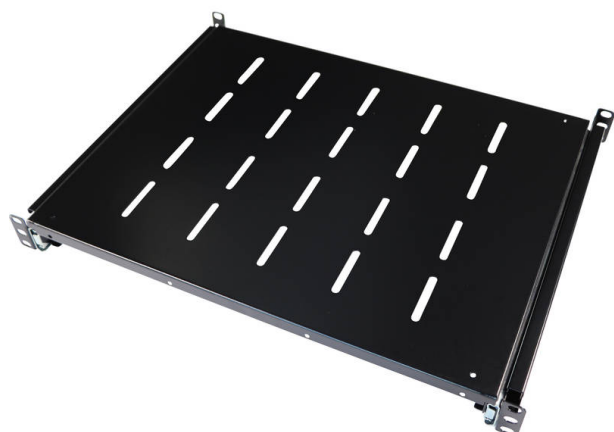

Étagères Coulissantes Environ 350 mm Profondeur (Profondeur de Montage: 375-660 mm) Noir

Référence du produit: 542-027-BK

excel
without compromise.

✕ Choix de profondeurs

✕ Disponible en blanc gris et noir

✕ Conception perforée

✕ Garantie système de 25 ans

Présentation du produit

Les étagères de baie Environ servent notamment à porter le matériel de données actif et non actif dans la baie qui n'est pas une baie 19 po montable. Les étagères peuvent aussi porter du matériel de n'importe quel secteur pour créer la solution souhaitée.

Pour les installer, il suffit de fixer à la fois les profils avant et arrière 19 po en utilisant du matériel M6. Ces étagères sont ventilées, ce qui permet à l'air de circuler autour des équipements de télécommunication.

Caractéristiques du produit

Élément	Valeur
modèle	Sliding shelf
largeur	19"
hauteur	1u
profondeur	350 mm
capacité de charge max.	30 kg
matériau	métal
couleur	noir

Étagères Coulissantes Environ 350 mm Profondeur (Profondeur de Montage: 375-660 mm) Noir