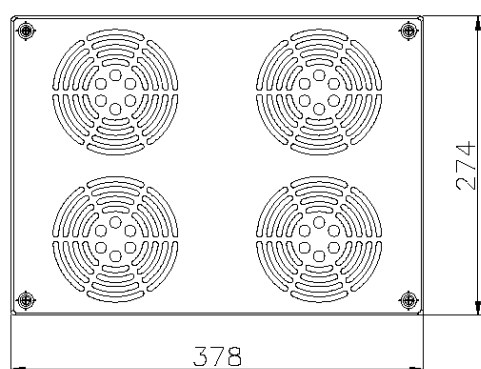

Plateau de Ventilation 4 Ventilateurs pour Toit de Baie Noir

Référence du produit: 542-044-BK

excel
without compromise.

profondeur

274 mm

Dessin de produit

Normes applicables

Informations concernant les références produits