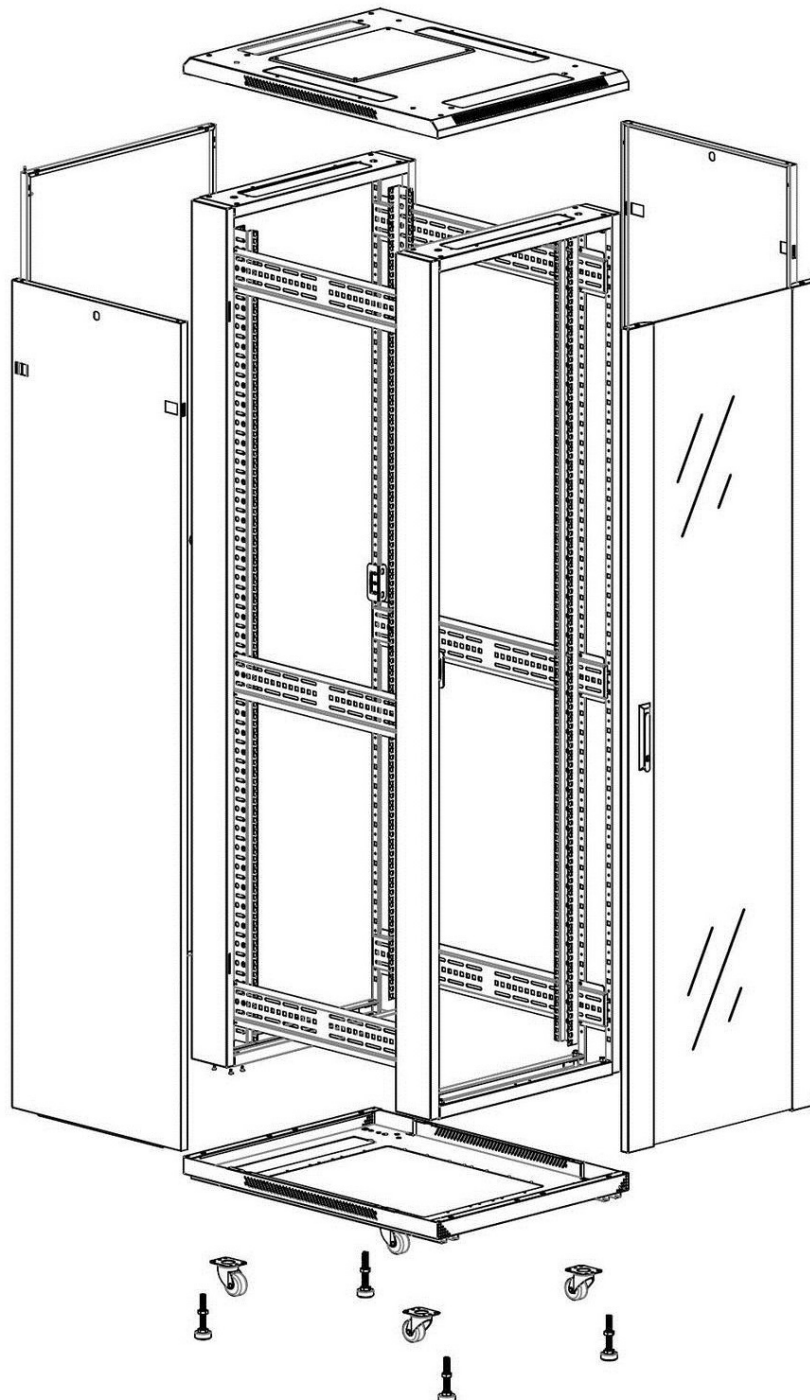

Environ CR600 Baie 24U 600x600 mm Porte en Verre (A) Porte en Acier (F), Deux Panneaux, Pas de

excel
without compromise.

...
Référence du produit: 542-2466-GSBN-BK

Vue éclatée