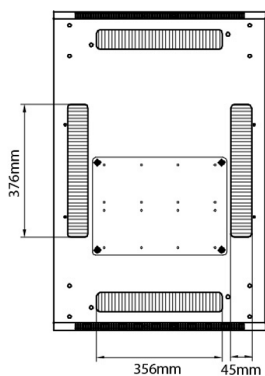

## Caractéristiques du produit

Élément	Valeur
niveau de montage	avant et arrière
finition de la barre profilée	en forme de L
nombre de portes	2
type d'aération	passif
largeur	600 mm
hauteur	1270 mm
profondeur	600 mm
dimension (modulaire)	482,6 mm (19 pouces)
nombre d'unités en hauteur (HE)	24
capacité de charge max.	800 kg

### Dessins de produits

Front

Side

Rear

Roof

Base

#### Base Cut Out Dimensions

380 mm Wide  
by  
276 mm Deep (600 mm deep rack)  
476 mm Deep (800 mm deep rack)  
676 mm Deep (1000 mm deep rack)