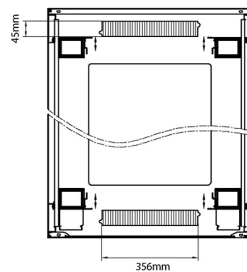

Dessins de produits

Front

Side

Rear

Roof

Base

Base Cut Out Dimensions

580 mm Wide
by
276 mm Deep (600 mm deep rack)
476 mm Deep (800 mm deep rack)
676 mm Deep (1000 mm deep rack)

Informations concernant les références produits

Référence du produit	Description
542-2486-GSBF-BK	Environ CR800 Baie 24U 800x600 mm Porte en Verre (A) Porte en Acier (F), Deux Panneaux, Avant/Management, Noir
542-2486-GSBF-BK-FP	Environ CR800 Baie 24U 800x600mm Porte en verre (A) Porte en acier (F), Deux panneaux, Avant/Management, Blanc - En Kit