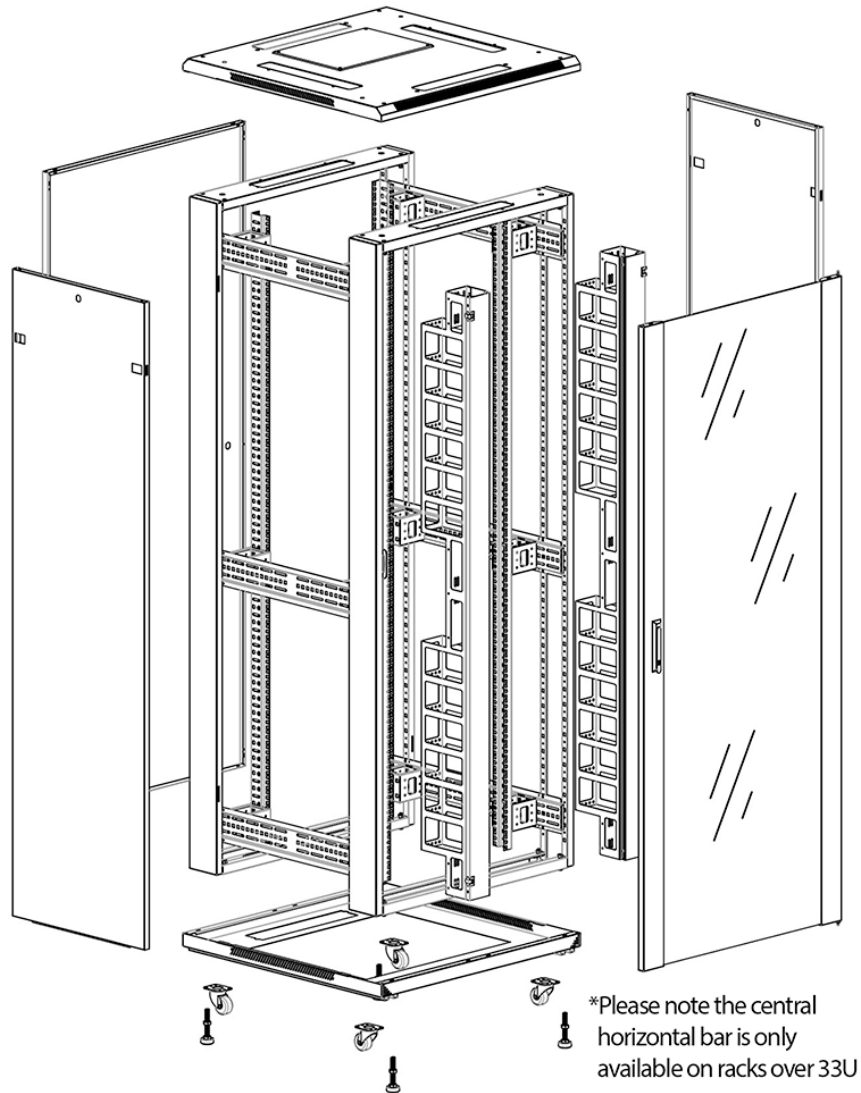

Images du produit

Four-way brush entry roof panel

Quick-slam latch side panels

Swing handle glass front door

Steel rear door

Large base entry

High-density vertical cable management

Environ CR800 Baie 24U 800x800 mm Porte en Verre (A) Porte en Acier (F), Deux Panneaux, Avant/M...

Référence du produit: 542-2488-GSBF-BK

excel
without compromise.

Dessins de produits

Environ CR800 Baie 24U 800x800 mm Porte en Verre (A) Porte en Acier (F), Deux Panneaux, Avant/M...

Référence du produit: 542-2488-GSBF-BK