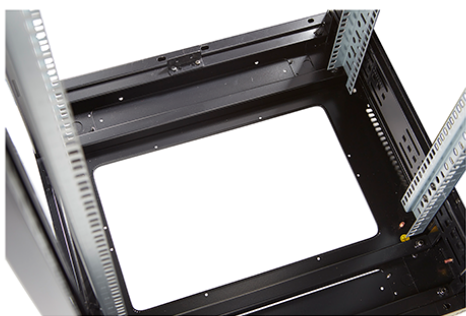

✕ Baies fournies montées ou en kit de montage

Présentation du produit

Les baies réseau Environ CR800 font partie d'une gamme polyvalente de baies de 800 mm de largeur dont les caractéristiques sont idéales pour un large éventail d'applications dans les domaines des données, de la sécurité, de l'audiovisuel, et des télécommunications.

Images du produit

Four-way brush entry roof panel

Quick-slam latch side panels

Swing handle glass front door

Steel rear door

Large base entry

High-density vertical cable management

Environ CR800 Baie 24U 800x800 mm Porte en Verre (A) Porte en Acier (F), Deux Panneaux, Avant/M...