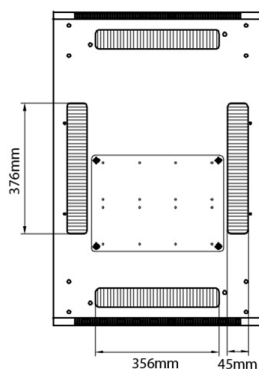

Caractéristiques du produit

Élément	Valeur
niveau de montage	avant et arrière
finition de la barre profilée	en forme de L
nombre de portes	2
type d'aération	passif
largeur	600 mm
hauteur	1490 mm
profondeur	1000 mm
dimension (modulaire)	482,6 mm (19 pouces)
nombre d'unités en hauteur (HE)	29
capacité de charge max.	800 kg
avec tôle de toit	oui

Référence du produit: 542-29610-WDBN-BK

Dessins de produits

Front

Side

Rear

Roof

Base

Base Cut Out Dimensions

380 mm Wide
by
276 mm Deep (600 mm deep rack)
476 mm Deep (800 mm deep rack)
676 mm Deep (1000 mm deep rack)

Environ ER600 Baie 29U 600x1000 mm Porte
Ondulé et Ventilé (A) Double Porte Ventilée (F),
De...