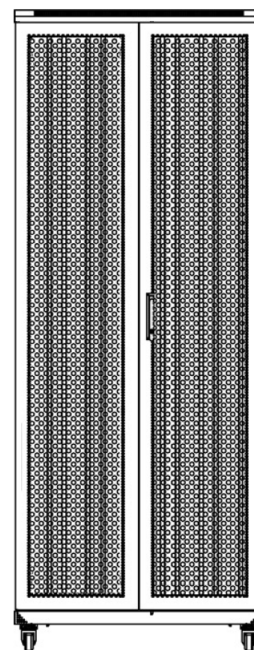

Images du produit

Four-way brush entry roof panel

Quick-slam latch side panels

Swing handle wave vented front door

Wardrobe vented rear doors

Large base entry

U height profile markings

Environ ER600 Baie 29U 600x1000 mm Porte
Ondulé et Ventilé (A) Double Porte Ventilée (F),
De...

Référence du produit: 542-29610-WDBN-BK

Dessins de produits

Front

Side

Rear

Roof

Base

Base Cut Out Dimensions

380 mm Wide
by
276 mm Deep (600 mm deep rack)
476 mm Deep (800 mm deep rack)
676 mm Deep (1000 mm deep rack)

Environ ER600 Baie 29U 600x1000 mm Porte
Ondulé et Ventilé (A) Double Porte Ventilée (F),
De...