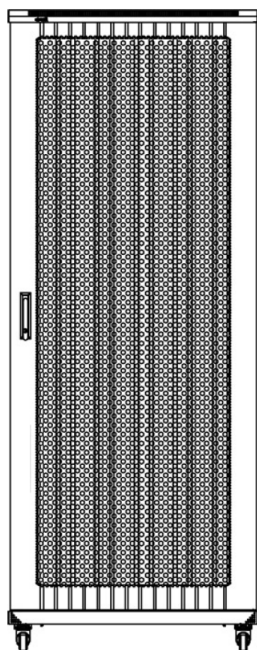

Environ ER600 Baie 29U 600x1000 mm Porte
Ondulé et Ventilé (A) Double Porte Ventilée (F),
De...

Référence du produit: 542-29610-WDBN-BK

excel
without compromise.

✕ Choix de portes possibles

✕ Choix de profondeurs possibles

Images du produit

Four-way brush entry roof panel

Quick-slam latch side panels

Swing handle wave vented front door

Wardrobe vented rear doors

Large base entry

U height profile markings

Environ ER600 Baie 29U 600x1000 mm Porte
Ondulé et Ventilé (A) Double Porte Ventilée (F),
De...

Référence du produit: 542-29610-WDBN-BK

Dessins de produits

Front

Side

Rear

Roof

Base

Base Cut Out Dimensions