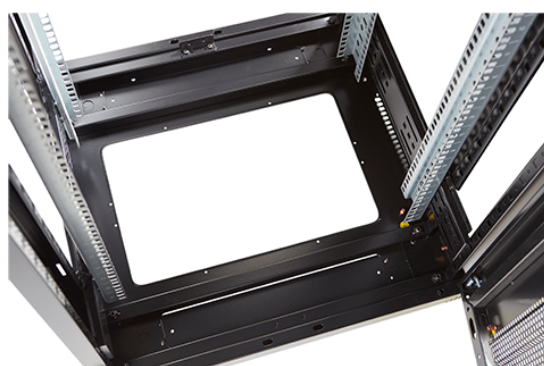

Présentation du produit

Environ ER600 est une gamme polyvalente de baies équipement de 600 mm de largeur qui ont des caractéristiques idéales pour un large éventail d'application dans les domaines des données de la sécurité, de l'audiovisuel, et des télécommunications.

Images du produit

Four-way brush entry roof panel

Quick-slam latch side panels

Swing handle wave vented front door

Wardrobe vented rear doors

Large base entry

U height profile markings

Environ ER600 Baie 29U 600x1000 mm Porte
Ondulé et Ventilé (A) Double Porte Ventilée (F),
De...