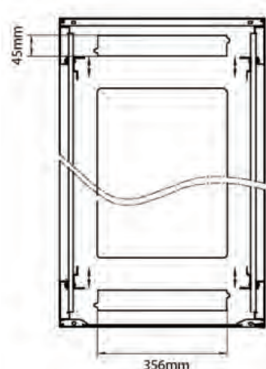

Référence du produit: 542-29610-WDBN-BK

Dessins de produits

Front

Side

Rear

Roof

Base

Base Cut Out Dimensions

380 mm Wide
by
276 mm Deep (600 mm deep rack)
476 mm Deep (800 mm deep rack)
676 mm Deep (1000 mm deep rack)

Environ ER600 Baie 29U 600x1000 mm Porte
Ondulé et Ventilé (A) Double Porte Ventilée (F),
De...