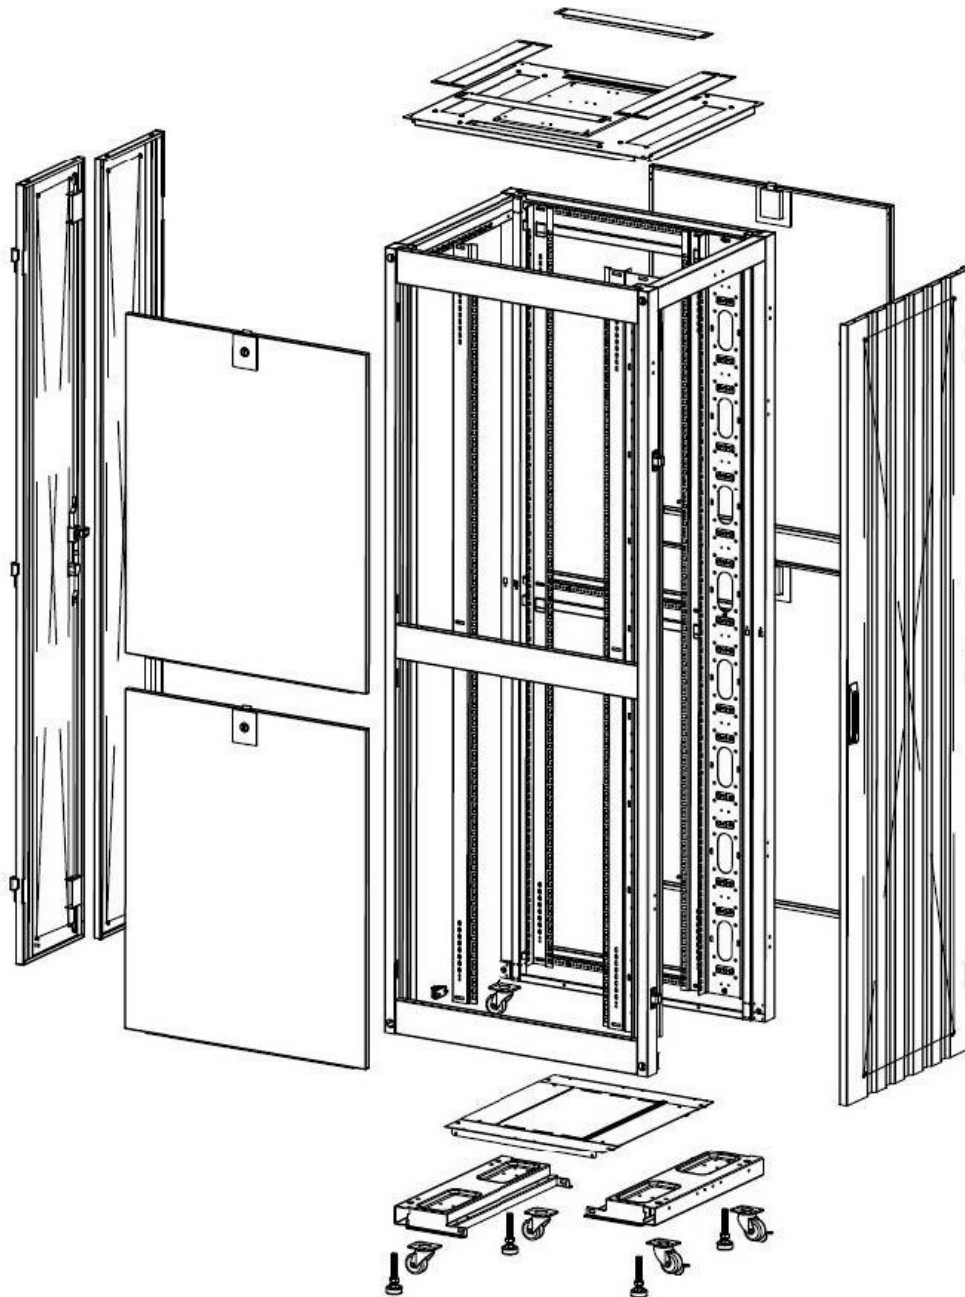

Environ ER600 Baie 29U 600x1000 mm Porte
Ondulé et Ventilé (A) Double Porte Ventilée (F),
De...

Référence du produit: 542-29610-WDBN-BK

excel
without compromise.

Vue éclatée