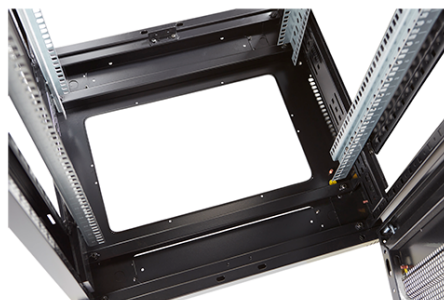

Présentation du produit

Environ ER800 est une gamme polyvalente de baies équipement de 800 mm de largeur qui ont des caractéristiques idéales pour un large éventail d'application dans les domaines des données de la sécurité, de l'audiovisuel, et des télécommunications.

Référence du produit: 542-2988-WDBF-BK

avec mise à la terre	oui
avec porte frontale	oui
matériau de la porte avant	acier
verrouillage de la porte avant	à un point
avec porte arrière	oui
matériau de la porte arrière	acier
verrouillage de la porte arrière	deux point
avec parois latérales	oui
avec gestion de câble vertical	oui
matériau	acier
finition de la surface	revêtu par poudre
couleur	noir
numéro RAL	9004
démontable	non
indice de protection (IP)	IP20
Application	Rack d'équipement

Large base entry

High-density vertical cable management

Référence du produit: 542-2988-WDBF-BK

Dessins de produits

Front

Side

Rear

Roof