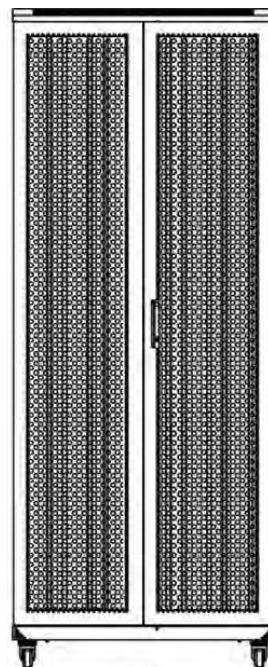

Spécifications supplémentaires

Normes applicables

Référence du produit: 542-2988-WDBF-BK

Images du produit

Four-way brush entry roof panel

Quick-slam latch side panels

Swing handle wave vented front door

Wardrobe vented rear doors

Large base entry

High-density vertical cable management

Référence du produit: 542-2988-WDBF-BK

Dessins de produits

Front

Side

Rear

Roof

Base

Base Cut Out Dimensions

580 mm Wide
by
276 mm Deep (600 mm deep rack)
476 mm Deep (800 mm deep rack)
676 mm Deep (1000 mm deep rack)

Référence du produit: 542-2988-WDBF-BK

Informations concernant les références produits