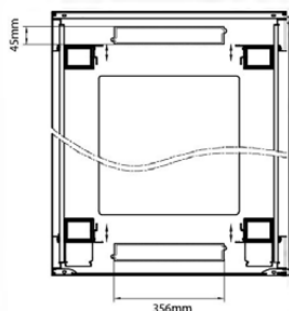

Base

Base Cut Out Dimensions

580 mm Wide
by
276 mm Deep (600 mm deep rack)
476 mm Deep (800 mm deep rack)
676 mm Deep (1000 mm deep rack)

Référence du produit: 542-2988-WDBF-BK

Informations concernant les références produits