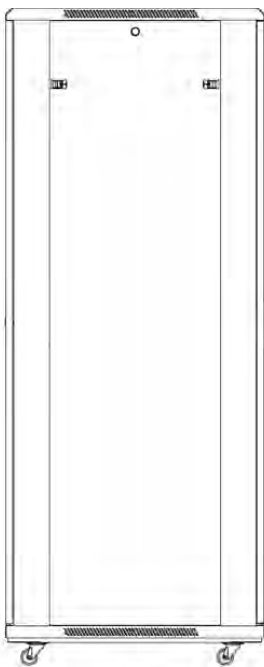

Caractéristiques du produit

Élément	Valeur
niveau de montage	avant et arrière
finition de la barre profilée	en forme de L
nombre de portes	2
type d'aération	passif
largeur	800 mm
hauteur	1490 mm
profondeur	800 mm
dimension (modulaire)	482,6 mm (19 pouces)
nombre d'unités en hauteur (HE)	29
capacité de charge max.	800 kg
avec tôle de toit	oui

Spécifications supplémentaires

Normes applicables

Référence du produit: 542-2988-WDBF-BK

Images du produit

Four-way brush entry roof panel

Quick-slam latch side panels

Swing handle wave vented front door

Wardrobe vented rear doors

Large base entry

High-density vertical cable management

Référence du produit: 542-2988-WDBF-BK

Dessins de produits

Front

Side

Rear

Roof

Base

Base Cut Out Dimensions

580 mm Wide
by
276 mm Deep (600 mm deep rack)
476 mm Deep (800 mm deep rack)
676 mm Deep (1000 mm deep rack)

Référence du produit: 542-2988-WDBF-BK

Informations concernant les références produits