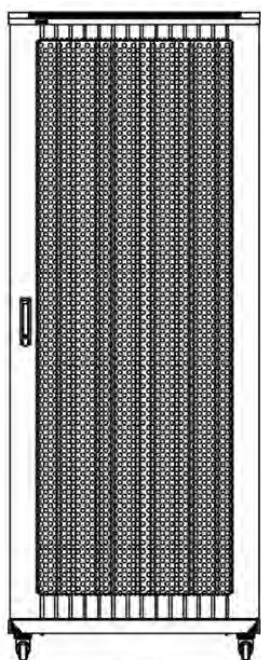

Référence du produit: 542-2988-WDBF-BK

avec mise à la terre	oui
avec porte frontale	oui
matériau de la porte avant	acier
verrouillage de la porte avant	à un point
avec porte arrière	oui
matériau de la porte arrière	acier
verrouillage de la porte arrière	deux point
avec parois latérales	oui
avec gestion de câble vertical	oui
matériau	acier
finition de la surface	revêtu par poudre
couleur	noir
numéro RAL	9004
démontable	non
indice de protection (IP)	IP20
Application	Rack d'équipement

Spécifications supplémentaires

Normes applicables

Référence du produit: 542-2988-WDBF-BK

Images du produit

Four-way brush entry roof panel

Quick-slam latch side panels

Swing handle wave vented front door

Wardrobe vented rear doors

Large base entry

High-density vertical cable management

Référence du produit: 542-2988-WDBF-BK

Dessins de produits

Front

Side

Rear

Roof

Base

Base Cut Out Dimensions

580 mm Wide
by
276 mm Deep (600 mm deep rack)
476 mm Deep (800 mm deep rack)
676 mm Deep (1000 mm deep rack)

Référence du produit: 542-2988-WDBF-BK

Informations concernant les références produits