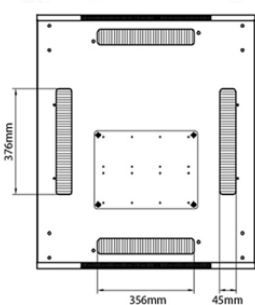

Référence du produit: 542-2988-WDBF-BK

Dessins de produits

Roof

Base Cut Out Dimensions

580 mm Wide
by
276 mm Deep (600 mm deep rack)
476 mm Deep (800 mm deep rack)
676 mm Deep (1000 mm deep rack)