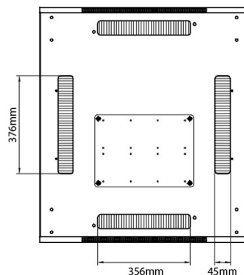

Référence du produit: 542-33810-GSBF-GW

excel
without compromise.

Dessins de produits

Environ CR800 Baie 33U 800x1000 mm Porte en Verre (A) Porte en Acier (F), Deux Panneaux, Avant/...

Référence du produit: 542-33810-GSBF-GW

Dessins de produits

Front

Side

Rear

Roof

Base

Base Cut Out Dimensions

580 mm Wide

by

276 mm Deep (600 mm deep rack)

476 mm Deep (800 mm deep rack)

676 mm Deep (1000 mm deep rack)

Informations concernant les références produits

Référence du produit	Description
542-2486-GSBF-BK	Environ CR800 Baie 24U 800x600 mm Porte en Verre (A) Porte en Acier (F), Deux Panneaux, Avant/Management, Noir
542-2486-GSBF-BK-FP	Environ CR800 Baie 24U 800x600mm Porte en verre (A) Porte en acier (F), Deux panneaux, Avant/Management, Blanc - En Kit