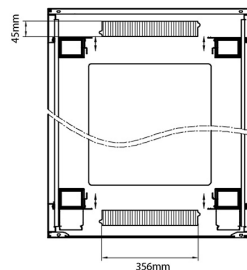

Référence du produit: 542-33810-GSBF-GW

excel
without compromise.

Dessins de produits

Environ CR800 Baie 33U 800x1000 mm Porte en Verre (A) Porte en Acier (F), Deux Panneaux, Avant/...

Référence du produit: 542-33810-GSBF-GW

Dessins de produits

Front

Side

Rear

Roof

Base

Base Cut Out Dimensions

580 mm Wide

by

276 mm Deep (600 mm deep rack)

476 mm Deep (800 mm deep rack)

676 mm Deep (1000 mm deep rack)

Informations concernant les références produits

Référence du produit	Description
542-2486-GSBF-BK	Environ CR800 Baie 24U 800x600 mm Porte en Verre (A) Porte en Acier (F), Deux Panneaux, Avant/Management, Noir
542-2486-GSBF-BK-FP	Environ CR800 Baie 24U 800x600mm Porte en verre (A) Porte en acier (F), Deux panneaux, Avant/Management, Blanc - En Kit