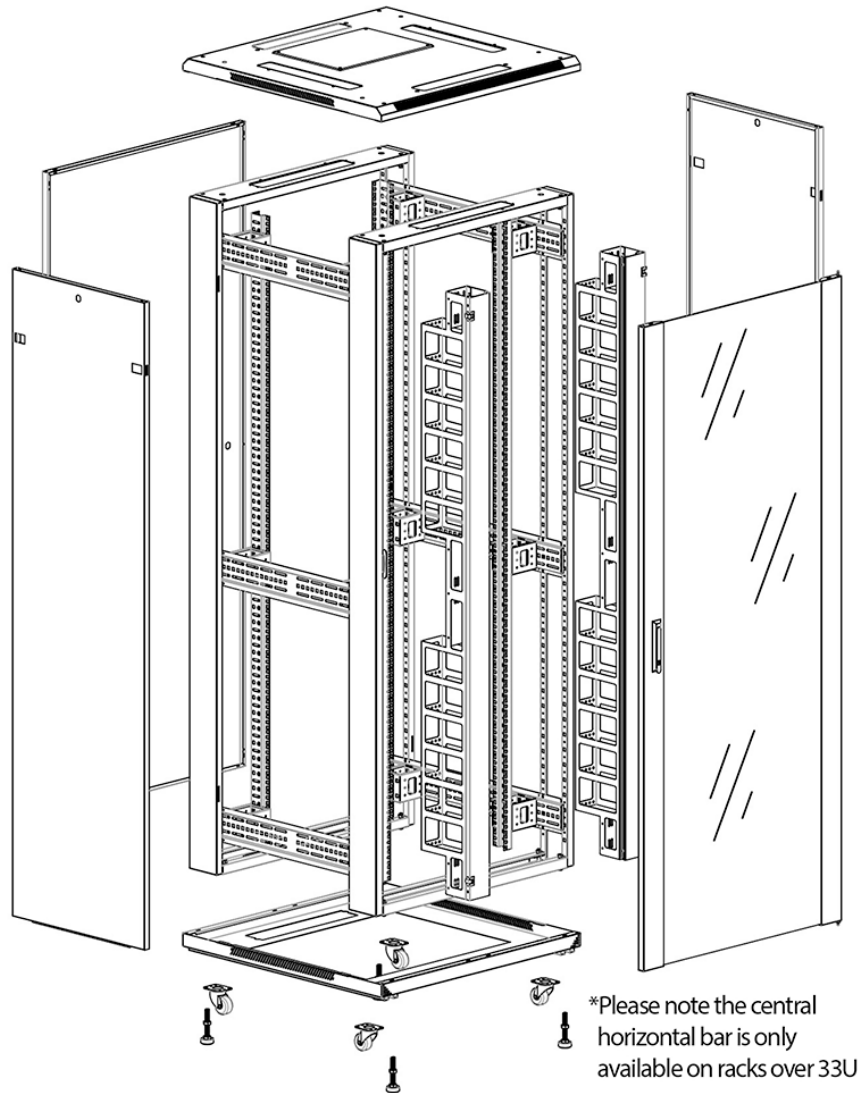

Images du produit

Four-way brush entry roof panel

Quick-slam latch side panels

Swing handle glass front door

Steel rear door

Large base entry

High-density vertical cable management

Environ CR800 Baie 33U 800x1000 mm Porte en Verre (A) Porte en Acier (F), Deux Panneaux, Avant/...

Référence du produit: 542-33810-GSBF-GW

excel
without compromise.

Dessins de produits

Environ CR800 Baie 33U 800x1000 mm Porte en Verre (A) Porte en Acier (F), Deux Panneaux, Avant/...

Référence du produit: 542-33810-GSBF-GW