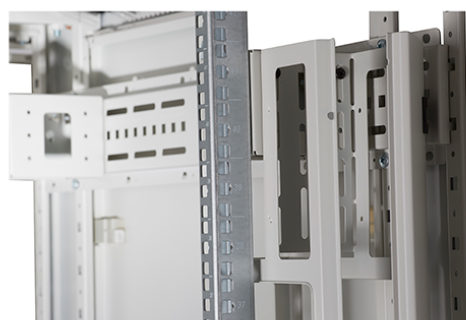

Steel rear door

High-density vertical cable management