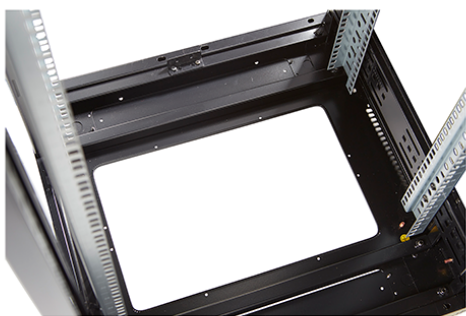

✕ Baies fournies montées ou en kit de montage

Présentation du produit

Les baies réseau Environ CR800 font partie d'une gamme polyvalente de baies de 800 mm de largeur dont les caractéristiques sont idéales pour un large éventail d'applications dans les domaines des données, de la sécurité, de l'audiovisuel, et des télécommunications.

Images du produit

Four-way brush entry roof panel

Quick-slam latch side panels

Swing handle glass front door

Steel rear door

Large base entry

High-density vertical cable management

Environ CR800 Baie 33U 800x1000 mm Porte en Verre (A) Porte en Acier (F), Deux Panneaux, Avant/...