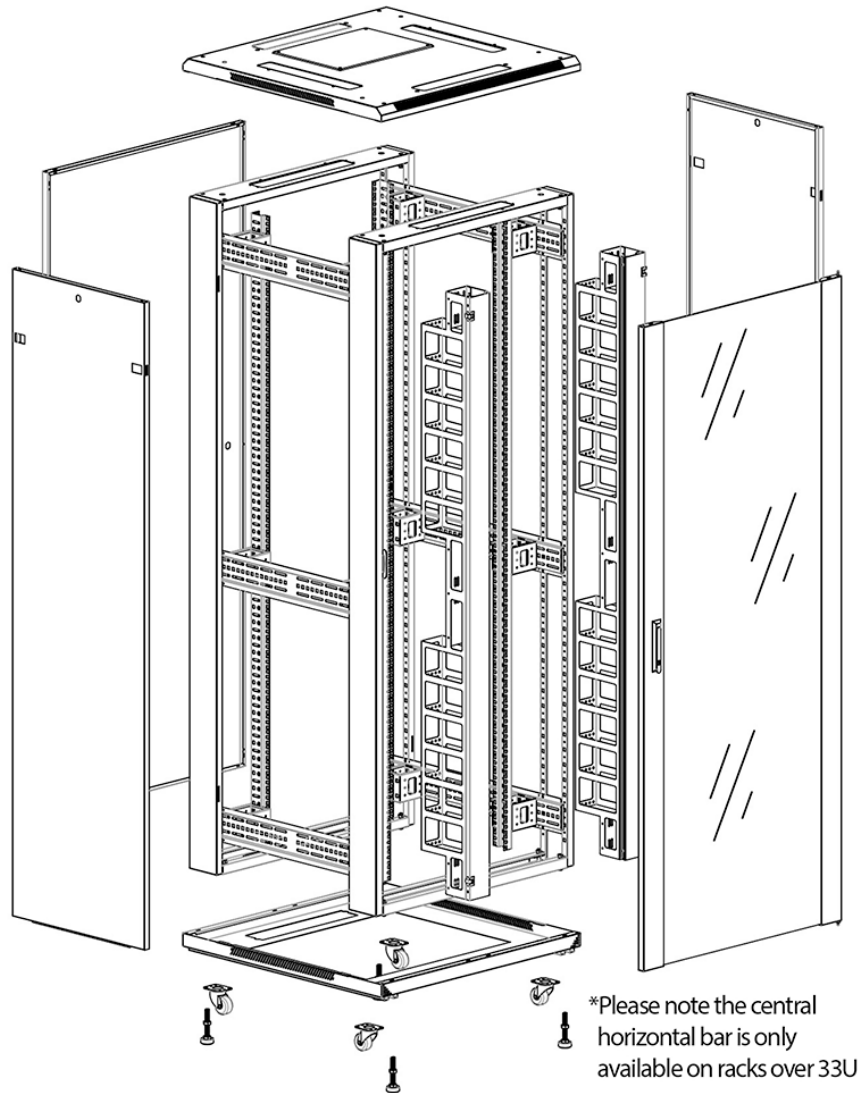

Images du produit

Four-way brush entry roof panel

Quick-slam latch side panels

Swing handle glass front door

Steel rear door

Large base entry

High-density vertical cable management

Environ CR800 Baie 33U 800x600mm Porte en verre (A) Porte en acier (F), Deux panneaux, Avant/Ma...

Référence du produit: 542-3386-GSBF-BK-FP

excel
without compromise.

Dessins de produits

Environ CR800 Baie 33U 800x600mm Porte en verre (A) Porte en acier (F), Deux panneaux, Avant/Management...

Référence du produit: 542-3386-GSBF-BK-FP