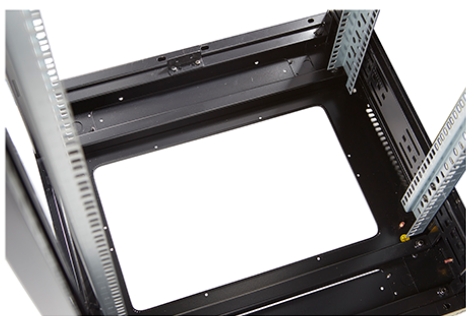

✕ Baies fournies montées ou en kit de montage

Présentation du produit

Les baies réseau Environ CR800 font partie d'une gamme polyvalente de baies de 800 mm de largeur dont les caractéristiques sont idéales pour un large éventail d'applications dans les domaines des données, de la sécurité, de l'audiovisuel, et des télécommunications.

Images du produit

Four-way brush entry roof panel

Quick-slam latch side panels

Swing handle glass front door

Steel rear door

Large base entry

High-density vertical cable management

Environ CR800 Baie 33U 800x600mm Porte en verre (A) Porte en acier (F), Deux panneaux, Avant/Ma...