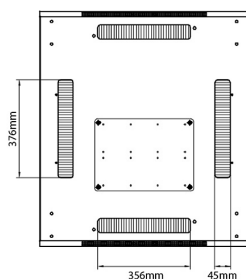

excel
without compromise.

Dessins de produits

Front

Side

Rear

Roof

Base

Base Cut Out Dimensions

580 mm Wide

by

276 mm Deep (600 mm deep rack)

476 mm Deep (800 mm deep rack)

676 mm Deep (1000 mm deep rack)

Informations concernant les références produits

Référence du produit	Description
542-2486-GSBF-BK	Environ CR800 Baie 24U 800x600 mm Porte en Verre (A) Porte en Acier (F), Deux Panneaux, Avant/Management, Noir
542-2486-GSBF-BK-FP	Environ CR800 Baie 24U 800x600mm Porte en verre (A) Porte en acier (F), Deux panneaux, Avant/Management, Blanc - En Kit