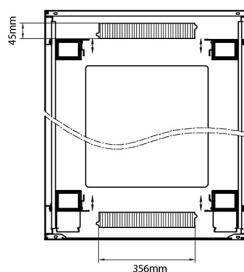

excel
without compromise.

Dessins de produits

Front

Side

Rear

Roof

Base

Base Cut Out Dimensions

580 mm Wide

by

276 mm Deep (600 mm deep rack)

476 mm Deep (800 mm deep rack)

676 mm Deep (1000 mm deep rack)

Informations concernant les références produits

Référence du produit	Description
542-2486-GSBF-BK	Environ CR800 Baie 24U 800x600 mm Porte en Verre (A) Porte en Acier (F), Deux Panneaux, Avant/Management, Noir
542-2486-GSBF-BK-FP	Environ CR800 Baie 24U 800x600mm Porte en verre (A) Porte en acier (F), Deux panneaux, Avant/Management, Blanc - En Kit