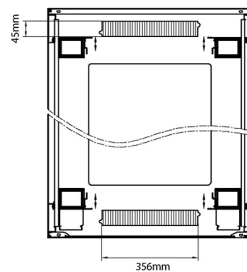

Référence du produit: 542-3388-GSBF-BK

excel
without compromise.

Dessins de produits

Environ CR800 Baie 33U 800x800 mm Porte en Verre (A) Porte en Acier (F), Deux Panneaux, Avant/M...

Référence du produit: 542-3388-GSBF-BK

Dessins de produits

Front

Side

Rear

Roof

Base

Base Cut Out Dimensions

580 mm Wide
by
276 mm Deep (600 mm deep rack)
476 mm Deep (800 mm deep rack)
676 mm Deep (1000 mm deep rack)

Informations concernant les références produits

Référence du produit	Description
542-2486-GSBF-BK	Environ CR800 Baie 24U 800x600 mm Porte en Verre (A) Porte en Acier (F), Deux Panneaux, Avant/Management, Noir
542-2486-GSBF-BK-FP	Environ CR800 Baie 24U 800x600mm Porte en verre (A) Porte en acier (F), Deux panneaux, Avant/Management, Blanc - En Kit