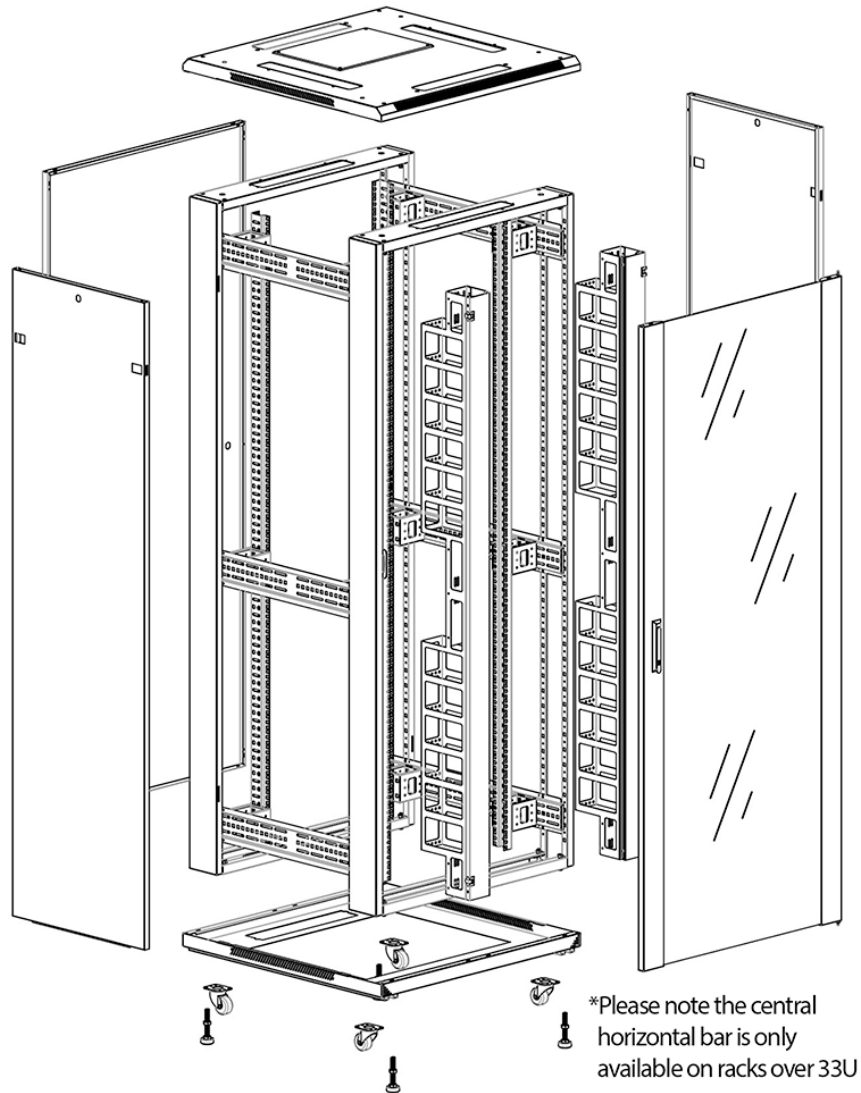

Images du produit

Four-way brush entry roof panel

Quick-slam latch side panels

Swing handle glass front door

Steel rear door

Large base entry

High-density vertical cable management

Environ CR800 Baie 33U 800x800 mm Porte en Verre (A) Porte en Acier (F), Deux Panneaux, Avant/M...

Référence du produit: 542-3388-GSBF-BK

excel
without compromise.

Dessins de produits

Environ CR800 Baie 33U 800x800 mm Porte en Verre (A) Porte en Acier (F), Deux Panneaux, Avant/M...

Référence du produit: 542-3388-GSBF-BK