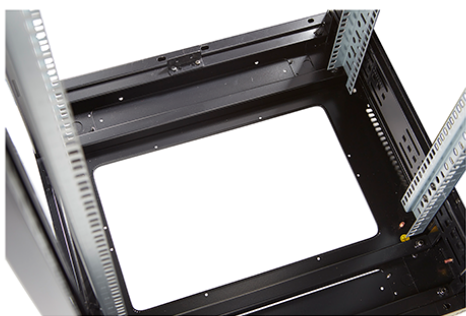

✕ Baies fournies montées ou en kit de montage

Présentation du produit

Les baies réseau Environ CR800 font partie d'une gamme polyvalente de baies de 800 mm de largeur dont les caractéristiques sont idéales pour un large éventail d'applications dans les domaines des données, de la sécurité, de l'audiovisuel, et des télécommunications.

Images du produit

Four-way brush entry roof panel

Quick-slam latch side panels

Swing handle glass front door

Steel rear door

Large base entry

High-density vertical cable management

Environ CR800 Baie 33U 800x800 mm Porte en Verre (A) Porte en Acier (F), Deux Panneaux, Avant/M...