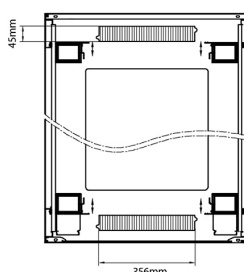

### Dessins de produits

Environ CR800 Baie 33U 800x800 mm Porte en Verre (A) Porte en Acier (F), Deux Panneaux, Avant/M...

Référence du produit: 542-3388-GSBF-GW

**excel**  
without compromise.

### Dessins de produits

Front

Side

Rear

Roof

Base

#### Base Cut Out Dimensions

580 mm Wide

by

276 mm Deep (600 mm deep rack)

476 mm Deep (800 mm deep rack)

676 mm Deep (1000 mm deep rack)