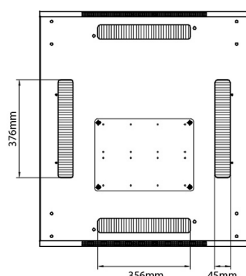

### Dessins de produits

Environ CR800 Baie 33U 800x800 mm Porte en Verre (A) Porte en Acier (F), Deux Panneaux, Avant/M...

Référence du produit: 542-3388-GSBF-GW

**excel**  
without compromise.

### Dessins de produits

Front

Side

Rear

Roof

Base

#### Base Cut Out Dimensions

580 mm Wide

by

276 mm Deep (600 mm deep rack)

476 mm Deep (800 mm deep rack)

676 mm Deep (1000 mm deep rack)