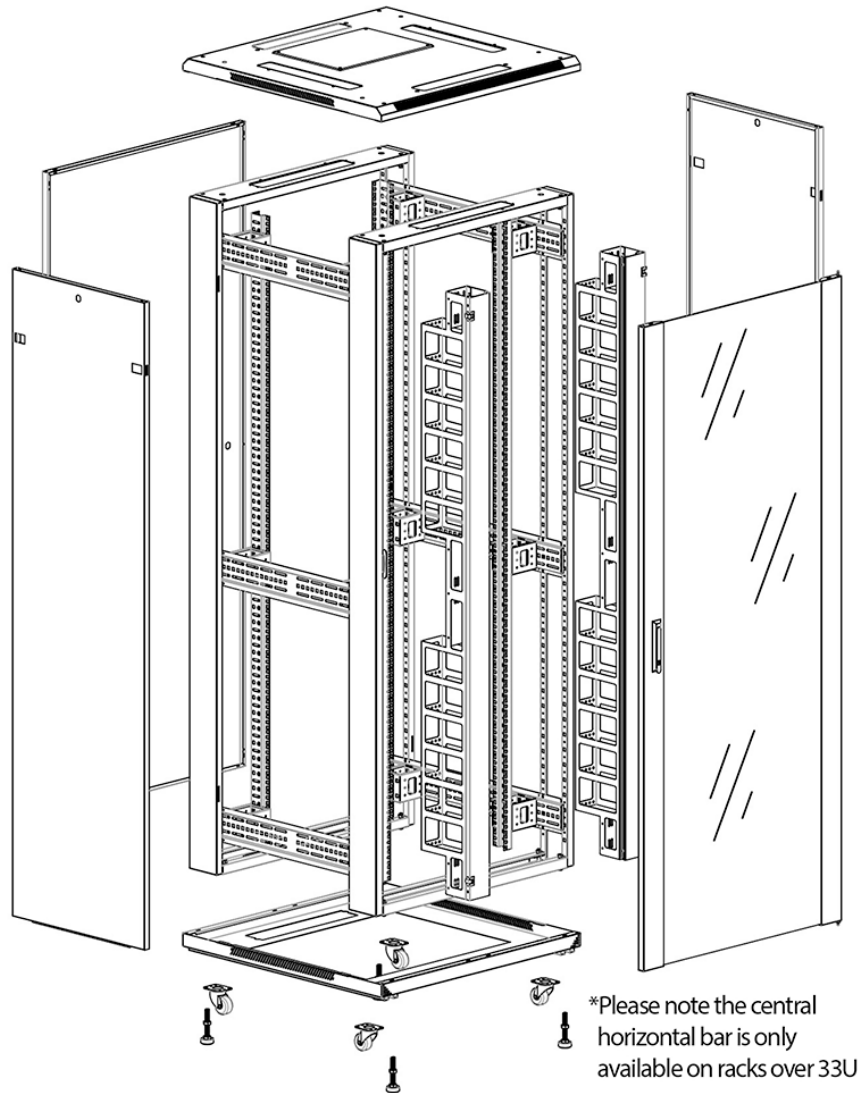

Images du produit

Four-way brush entry roof panel

Quick-slam latch side panels

Swing handle glass front door

Steel rear door

Large base entry

High-density vertical cable management

Environ CR800 Baie 42U 800x1000 mm Porte en Verre (A) Porte en Acier (F), Deux Panneaux, Avant/...

Référence du produit: 542-42810-GSBF-GW

excel
without compromise.

Dessins de produits

Environ CR800 Baie 42U 800x1000 mm Porte en Verre (A) Porte en Acier (F), Deux Panneaux, Avant/...

Référence du produit: 542-42810-GSBF-GW