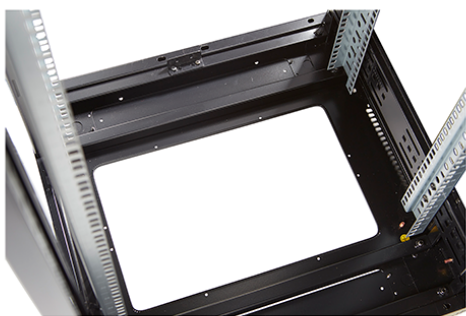

✕ Baies fournies montées ou en kit de montage

Présentation du produit

Les baies réseau Environ CR800 font partie d'une gamme polyvalente de baies de 800 mm de largeur dont les caractéristiques sont idéales pour un large éventail d'applications dans les domaines des données, de la sécurité, de l'audiovisuel, et des télécommunications.

Images du produit

Four-way brush entry roof panel

Quick-slam latch side panels

Swing handle glass front door

Steel rear door

Large base entry

High-density vertical cable management

Environ CR800 Baie 42U 800x1000 mm Porte en Verre (A) Porte en Acier (F), Deux Panneaux, Avant/...