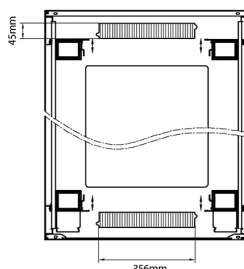

Référence du produit: 542-42810-GSBF-GW

excel
without compromise.

Dessins de produits

Environ CR800 Baie 42U 800x1000 mm Porte en Verre (A) Porte en Acier (F), Deux Panneaux, Avant/...

Référence du produit: 542-42810-GSBF-GW

excel
without compromise.

Dessins de produits

Front

Side

Rear

Roof

Base

Base Cut Out Dimensions

580 mm Wide

by

276 mm Deep (600 mm deep rack)

476 mm Deep (800 mm deep rack)

676 mm Deep (1000 mm deep rack)

Informations concernant les références produits

Référence du produit	Description
542-2486-GSBF-BK	Environ CR800 Baie 24U 800x600 mm Porte en Verre (A) Porte en Acier (F), Deux Panneaux, Avant/Management, Noir
542-2486-GSBF-BK-FP	Environ CR800 Baie 24U 800x600mm Porte en verre (A) Porte en acier (F), Deux panneaux, Avant/Management, Blanc - En Kit