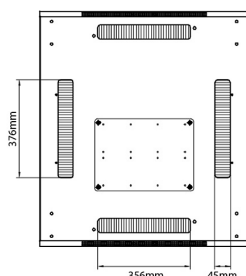

excel
without compromise.

Dessins de produits

Front

Side

Rear

Roof

Base

Base Cut Out Dimensions

580 mm Wide

by

276 mm Deep (600 mm deep rack)

476 mm Deep (800 mm deep rack)

676 mm Deep (1000 mm deep rack)

Informations concernant les références produits

Référence du produit	Description
542-2486-GSBF-BK	Environ CR800 Baie 24U 800x600 mm Porte en Verre (A) Porte en Acier (F), Deux Panneaux, Avant/Management, Noir
542-2486-GSBF-BK-FP	Environ CR800 Baie 24U 800x600mm Porte en verre (A) Porte en acier (F), Deux panneaux, Avant/Management, Blanc - En Kit