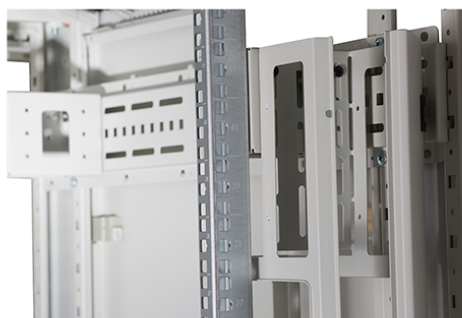

Steel rear door

High-density vertical cable management