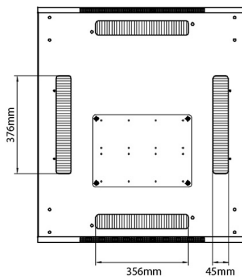

Dessins de produits

Front

Side

Rear

Roof

Base

Base Cut Out Dimensions

580 mm Wide

by

276 mm Deep (600 mm deep rack)

476 mm Deep (800 mm deep rack)

676 mm Deep (1000 mm deep rack)

Informations concernant les références produits

Référence du produit	Description
542-2486-GSBF-BK	Environ CR800 Baie 24U 800x600 mm Porte en Verre (A) Porte en Acier (F), Deux Panneaux, Avant/Management, Noir
542-2486-GSBF-BK-FP	Environ CR800 Baie 24U 800x600mm Porte en verre (A) Porte en acier (F), Deux panneaux, Avant/Management, Blanc - En Kit