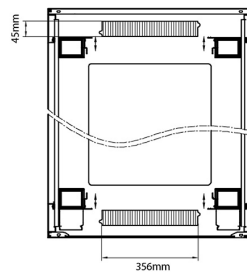

Référence du produit: 542-4288-GSBF-BK

excel
without compromise.

Dessins de produits

Environ CR800 Baie 42U 800x800 mm Porte en Verre (A) Porte en Acier (F), Deux Panneaux, Avant/M...

Référence du produit: 542-4288-GSBF-BK

Dessins de produits

Front

Side

Rear

Roof

Base

Base Cut Out Dimensions

580 mm Wide

by

276 mm Deep (600 mm deep rack)

476 mm Deep (800 mm deep rack)

676 mm Deep (1000 mm deep rack)

Informations concernant les références produits

Référence du produit	Description
542-2486-GSBF-BK	Environ CR800 Baie 24U 800x600 mm Porte en Verre (A) Porte en Acier (F), Deux Panneaux, Avant/Management, Noir
542-2486-GSBF-BK-FP	Environ CR800 Baie 24U 800x600mm Porte en verre (A) Porte en acier (F), Deux panneaux, Avant/Management, Blanc - En Kit