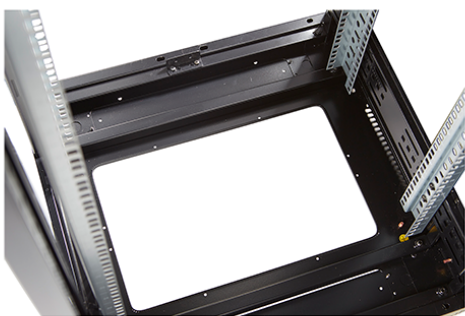

✕ Baies fournies montées ou en kit de montage

Présentation du produit

Les baies réseau Environ CR800 font partie d'une gamme polyvalente de baies de 800 mm de largeur dont les caractéristiques sont idéales pour un large éventail d'applications dans les domaines des données, de la sécurité, de l'audiovisuel, et des télécommunications.

Images du produit

Four-way brush entry roof panel

Quick-slam latch side panels

Swing handle glass front door

Steel rear door

Large base entry

High-density vertical cable management

Environ CR800 Baie 42U 800x800 mm Porte en Verre (A) Porte en Acier (F), Deux Panneaux, Avant/M...