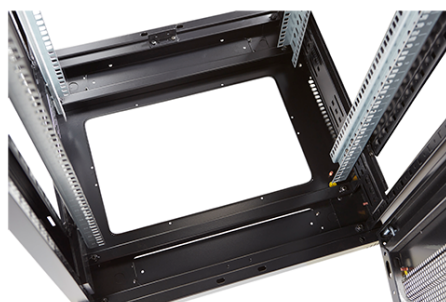

Présentation du produit

Environ ER800 est une gamme polyvalente de baies équipement de 800 mm de largeur qui ont des caractéristiques idéales pour un large éventail d'application dans les domaines des données de la sécurité, de l'audiovisuel, et des télécommunications.

Référence du produit: 542-4288-WDBF-BK

avec mise à la terre	oui
avec porte frontale	oui
matériau de la porte avant	acier
verrouillage de la porte avant	à un point
avec porte arrière	oui
matériau de la porte arrière	acier
verrouillage de la porte arrière	deux point
avec parois latérales	oui
avec gestion de câble vertical	oui
matériau	acier
finition de la surface	revêtu par poudre
couleur	noir
numéro RAL	9004
démontable	non
indice de protection (IP)	IP20
Application	Rack d'équipement

Large base entry

High-density vertical cable management

Référence du produit: 542-4288-WDBF-BK

Dessins de produits

Base Cut Out Dimensions

580 mm Wide
by
276 mm Deep (600 mm deep rack)
476 mm Deep (800 mm deep rack)
676 mm Deep (1000 mm deep rack)