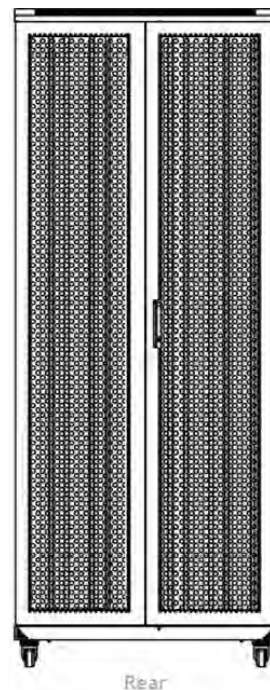

Caractéristiques du produit

Élément	Valeur
niveau de montage	avant et arrière
finition de la barre profilée	en forme de L
nombre de portes	2
type d'aération	passif
largeur	800 mm
hauteur	2070 mm
profondeur	800 mm
dimension (modulaire)	482,6 mm (19 pouces)
nombre d'unités en hauteur (HE)	42
capacité de charge max.	800 kg
avec tôle de toit	oui

Spécifications supplémentaires

Normes applicables

Référence du produit: 542-4288-WDBF-BK

Images du produit

Four-way brush entry roof panel

Quick-slam latch side panels

Swing handle wave vented front door

Wardrobe vented rear doors

Large base entry

High-density vertical cable management

Référence du produit: 542-4288-WDBF-BK

Dessins de produits

Base Cut Out Dimensions

580 mm Wide
by
276 mm Deep (600 mm deep rack)
476 mm Deep (800 mm deep rack)
676 mm Deep (1000 mm deep rack)