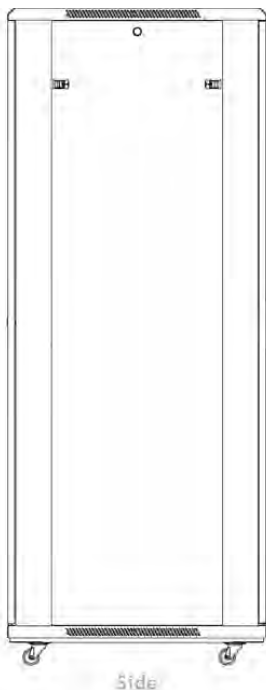

Caractéristiques du produit

Élément	Valeur
niveau de montage	avant et arrière
finition de la barre profilée	en forme de L
nombre de portes	2
type d'aération	passif
largeur	800 mm
hauteur	2070 mm
profondeur	800 mm
dimension (modulaire)	482,6 mm (19 pouces)
nombre d'unités en hauteur (HE)	42
capacité de charge max.	800 kg
avec tôle de toit	oui

Référence du produit: 542-4288-WDBF-BK

avec mise à la terre	oui
avec porte frontale	oui
matériau de la porte avant	acier
verrouillage de la porte avant	à un point
avec porte arrière	oui
matériau de la porte arrière	acier
verrouillage de la porte arrière	deux point
avec parois latérales	oui
avec gestion de câble vertical	oui
matériau	acier
finition de la surface	revêtu par poudre
couleur	noir
numéro RAL	9004
démontable	non
indice de protection (IP)	IP20
Application	Rack d'équipement

Spécifications supplémentaires

Normes applicables

Référence du produit: 542-4288-WDBF-BK

Images du produit

Four-way brush entry roof panel

Quick-slam latch side panels

Swing handle wave vented front door

Wardrobe vented rear doors

Large base entry

High-density vertical cable management

Référence du produit: 542-4288-WDBF-BK

Dessins de produits

Base Cut Out Dimensions

580 mm Wide
by
276 mm Deep (600 mm deep rack)
476 mm Deep (800 mm deep rack)
676 mm Deep (1000 mm deep rack)