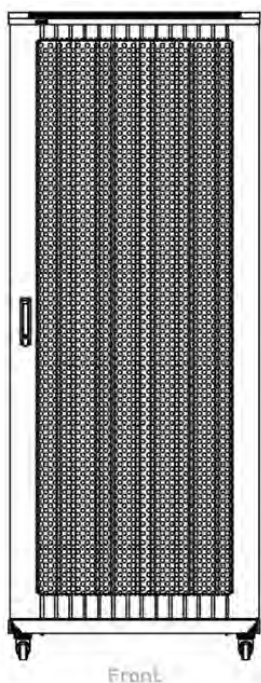

✕ Choix de couleurs possibles

✕ Montants 19pouces avec incrémentation des U

✕ Grande découpe dans le socle pour l'accès des câbles

✕ Entrée joint brosse passe-câbles dans le panneau supérieur et à la base de la baie

Référence du produit: 542-4288-WDBF-BK

avec mise à la terre	oui
avec porte frontale	oui
matériau de la porte avant	acier
verrouillage de la porte avant	à un point
avec porte arrière	oui
matériau de la porte arrière	acier
verrouillage de la porte arrière	deux point
avec parois latérales	oui
avec gestion de câble vertical	oui
matériau	acier
finition de la surface	revêtu par poudre
couleur	noir
numéro RAL	9004
démontable	non
indice de protection (IP)	IP20
Application	Rack d'équipement

Spécifications supplémentaires

Normes applicables

Référence du produit: 542-4288-WDBF-BK

Images du produit

Four-way brush entry roof panel

Quick-slam latch side panels

Swing handle wave vented front door

Wardrobe vented rear doors

Large base entry

High-density vertical cable management

Référence du produit: 542-4288-WDBF-BK

Dessins de produits

Base Cut Out Dimensions

580 mm Wide
by
276 mm Deep (600 mm deep rack)
476 mm Deep (800 mm deep rack)
676 mm Deep (1000 mm deep rack)