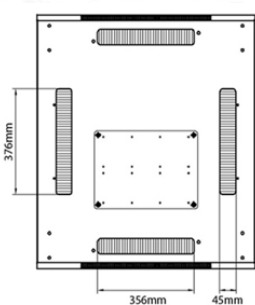

Caractéristiques du produit

Élément	Valeur
niveau de montage	avant et arrière
finition de la barre profilée	en forme de L
nombre de portes	2
type d'aération	passif
largeur	800 mm
hauteur	2070 mm
profondeur	800 mm
dimension (modulaire)	482,6 mm (19 pouces)
nombre d'unités en hauteur (HE)	42
capacité de charge max.	800 kg
avec tôle de toit	oui

Large base entry

High-density vertical cable management

Référence du produit: 542-4288-WDBF-BK

Dessins de produits

Base Cut Out Dimensions

580 mm Wide
by
276 mm Deep (600 mm deep rack)
476 mm Deep (800 mm deep rack)
676 mm Deep (1000 mm deep rack)