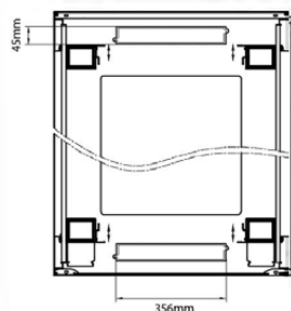

Caractéristiques du produit

Élément	Valeur
niveau de montage	avant et arrière
finition de la barre profilée	en forme de L
nombre de portes	2
type d'aération	passif
largeur	800 mm
hauteur	2070 mm
profondeur	800 mm
dimension (modulaire)	482,6 mm (19 pouces)
nombre d'unités en hauteur (HE)	42
capacité de charge max.	800 kg
avec tôle de toit	oui

Large base entry

High-density vertical cable management

Référence du produit: 542-4288-WDBF-BK

Dessins de produits

Base Cut Out Dimensions

580 mm Wide
by
276 mm Deep (600 mm deep rack)
476 mm Deep (800 mm deep rack)
676 mm Deep (1000 mm deep rack)