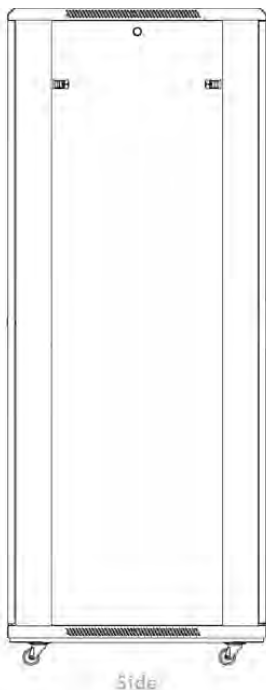

Caractéristiques du produit

Élément	Valeur
niveau de montage	avant et arrière
finition de la barre profilée	en forme de L
nombre de portes	2
type d'aération	passif
largeur	800 mm
hauteur	2070 mm
profondeur	800 mm
dimension (modulaire)	482,6 mm (19 pouces)
nombre d'unités en hauteur (HE)	42
capacité de charge max.	800 kg
avec tôle de toit	oui

Référence du produit: 542-4288-WDBF-GW

avec mise à la terre	oui
avec porte frontale	oui
matériau de la porte avant	acier
verrouillage de la porte avant	à un point
avec porte arrière	oui
matériau de la porte arrière	acier
verrouillage de la porte arrière	deux point
avec parois latérales	oui
avec gestion de câble vertical	oui
matériau	acier
finition de la surface	revêtu par poudre
couleur	gris
numéro RAL	9002
démontable	non
indice de protection (IP)	IP20
Application	Rack d'équipement

Spécifications supplémentaires

Normes applicables

Images du produit

Four-way brush entry roof panel

Quick-slam latch side panels

Swing handle wave vented front door

Wardrobe vented rear doors

Large base entry

High-density vertical cable management

Référence du produit: 542-4288-WDBF-GW

Dessins de produits

Base Cut Out Dimensions

580 mm Wide
by
276 mm Deep (600 mm deep rack)
476 mm Deep (800 mm deep rack)
676 mm Deep (1000 mm deep rack)