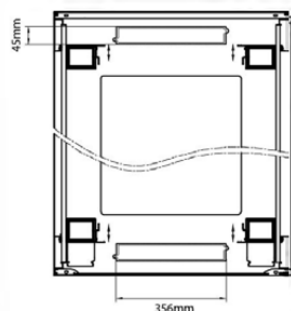

Caractéristiques du produit

Élément	Valeur
niveau de montage	avant et arrière
finition de la barre profilée	en forme de L
nombre de portes	2
type d'aération	passif
largeur	800 mm
hauteur	2070 mm
profondeur	800 mm
dimension (modulaire)	482,6 mm (19 pouces)
nombre d'unités en hauteur (HE)	42
capacité de charge max.	800 kg
avec tôle de toit	oui

High-density vertical cable management

Référence du produit: 542-4288-WDBF-GW

Dessins de produits

Base Cut Out Dimensions

580 mm Wide
by
276 mm Deep (600 mm deep rack)
476 mm Deep (800 mm deep rack)
676 mm Deep (1000 mm deep rack)