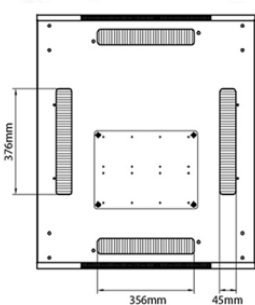

Caractéristiques du produit

Élément	Valeur
niveau de montage	avant et arrière
finition de la barre profilée	en forme de L
nombre de portes	2
type d'aération	passif
largeur	800 mm
hauteur	2070 mm
profondeur	800 mm
dimension (modulaire)	482,6 mm (19 pouces)
nombre d'unités en hauteur (HE)	42
capacité de charge max.	800 kg
avec tôle de toit	oui

Spécifications supplémentaires

Normes applicables

Images du produit

Four-way brush entry roof panel

Quick-slam latch side panels

Swing handle wave vented front door

Wardrobe vented rear doors

Large base entry

High-density vertical cable management

Référence du produit: 542-4288-WDBF-GW

Dessins de produits

Base Cut Out Dimensions

580 mm Wide
by
276 mm Deep (600 mm deep rack)
476 mm Deep (800 mm deep rack)
676 mm Deep (1000 mm deep rack)