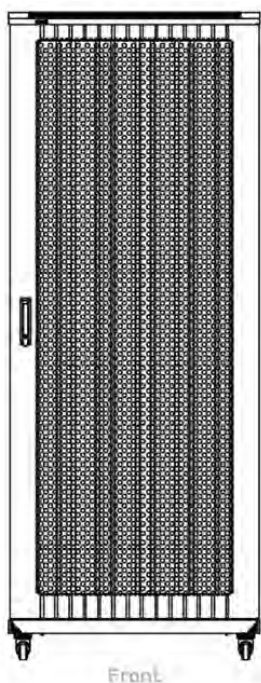

✕ Choix de couleurs possibles

✕ Montants 19pouces avec incrémentation des U

✕ Grande découpe dans le socle pour l'accès des câbles

✕ Entrée joint brosse passe-câbles dans le panneau supérieur et à la base de la baie

Référence du produit: 542-4288-WDBF-GW

avec mise à la terre	oui
avec porte frontale	oui
matériau de la porte avant	acier
verrouillage de la porte avant	à un point
avec porte arrière	oui
matériau de la porte arrière	acier
verrouillage de la porte arrière	deux point
avec parois latérales	oui
avec gestion de câble vertical	oui
matériau	acier
finition de la surface	revêtu par poudre
couleur	gris
numéro RAL	9002
démontable	non
indice de protection (IP)	IP20
Application	Rack d'équipement

Spécifications supplémentaires

Normes applicables

Images du produit

Four-way brush entry roof panel

Quick-slam latch side panels

Swing handle wave vented front door

Wardrobe vented rear doors

Large base entry

High-density vertical cable management

Référence du produit: 542-4288-WDBF-GW

Dessins de produits

Base Cut Out Dimensions

580 mm Wide
by
276 mm Deep (600 mm deep rack)
476 mm Deep (800 mm deep rack)
676 mm Deep (1000 mm deep rack)