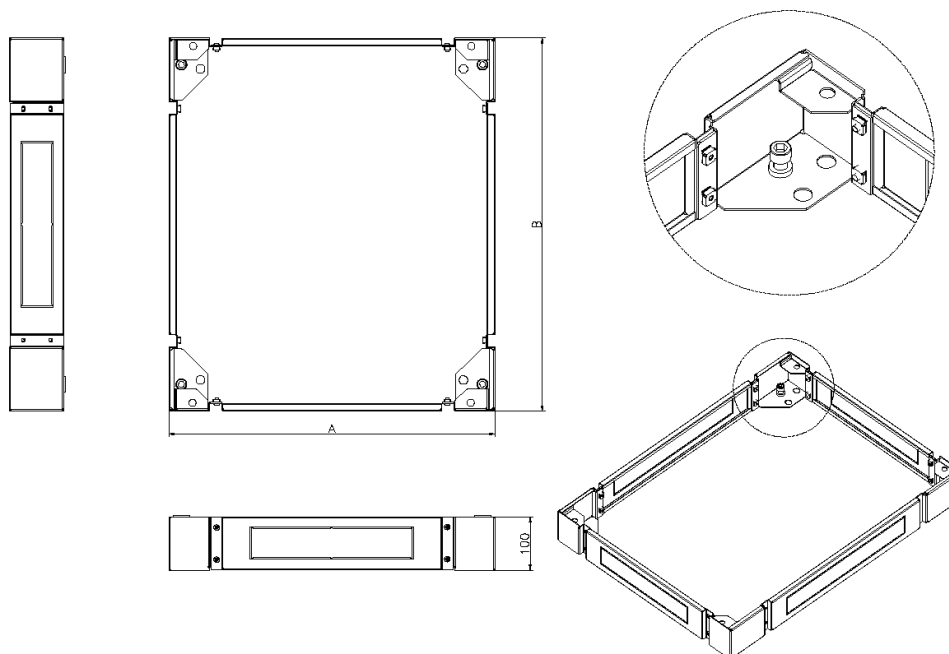

## Présentation du produit

Disponible en option pour toutes les tailles de baies Environ Excel, la plinthe augmente la hauteur totale d'environ 100 mm et permet d'accéder plus facilement aux câbles situés à la base.

Les côtés de la plinthe sont amovibles afin d'accroître encore l'accès au câblage et à des fins de mise à niveau.

## Caractéristiques du produit

Élément	Valeur
modèle	socle complet
matériau	acier
couleur	noir
largeur	600 mm
hauteur	100 mm
profondeur	600 mm
adapté à un rangement de câbles	oui

## Dessin de produit