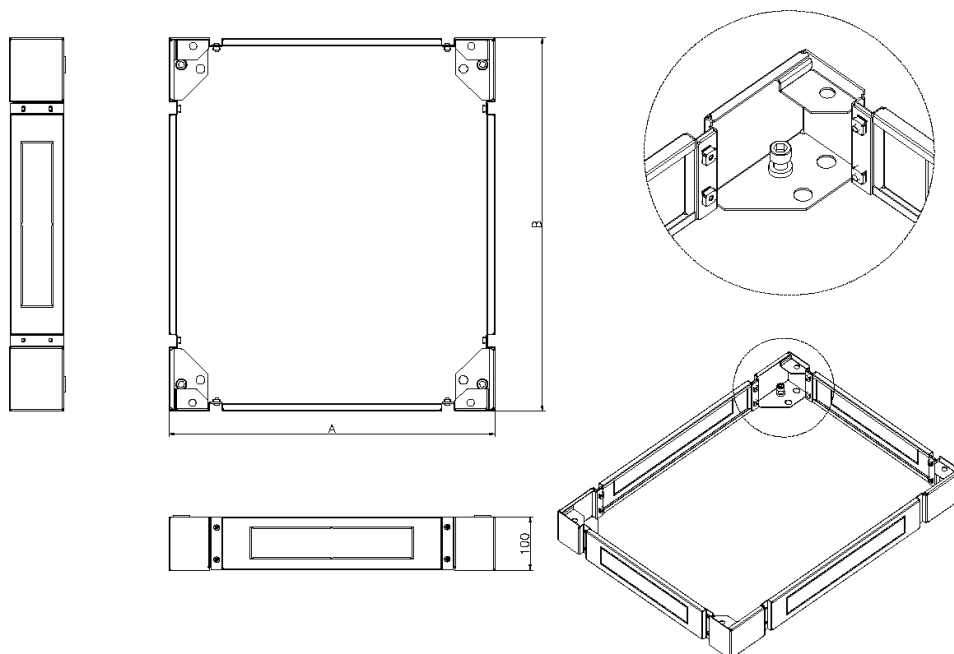

✕ 4 entrées de câble défonçables

✕ Capacité de charge

✕ Pieds de levage et roulettes compatibles

✕ Garantie système de 25ans

Présentation du produit

Disponible en option pour toutes les tailles de baies Environ Excel, la plinthe augmente la hauteur totale d'environ 100 mm et permet d'accéder plus facilement aux câbles situés à la base.

Les côtés de la plinthe sont amovibles afin d'accroître encore l'accès au câblage et à des fins de mise à niveau.

Caractéristiques du produit

Élément	Valeur
modèle	socle complet
matériau	acier
couleur	noir
largeur	800 mm
hauteur	100 mm
profondeur	1000 mm
adapté à un rangement de câbles	oui

Plinthe Environ 800 mm de Large x 1000 mm de Profondeur pour Baies CR et ER Noir

Référence du produit: 542-980-BK

excel
without compromise.

Dessin de produit

Informations concernant les références produits