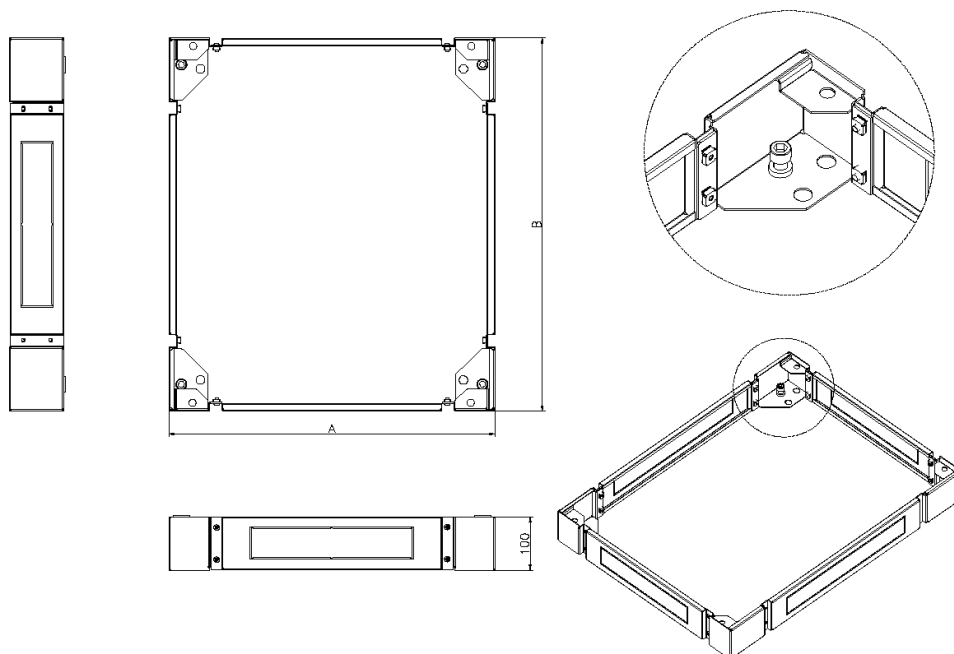

## Présentation du produit

Disponible en option pour toutes les tailles de baies Environ Excel, la plinthe augmente la hauteur totale d'environ 100 mm et permet d'accéder plus facilement aux câbles situés à la base.

Les côtés de la plinthe sont amovibles afin d'accroître encore l'accès au câblage et à des fins de mise à niveau.

## Caractéristiques du produit

Élément	Valeur
modèle	socle complet
matériau	acier
couleur	noir
largeur	800 mm
hauteur	100 mm
profondeur	800 mm
adapté à un rangement de câbles	oui

## Dessin de produit