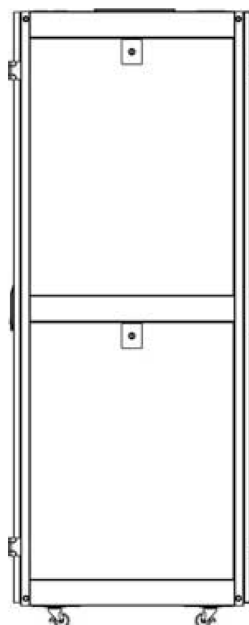

Images du produit

Four-way brush entry roof panel

Quick-slam latch side panels

2-point lock wave vented front door

3-point wardrobe vented rear doors

Large brush strip entry

High-density vertical cable management

Environ SR800 Baie 42U 800x1000 mm Porte
Ondulé et Ventilé (A) Double Porte Ventilée (F),
De...

Référence du produit: 544-42810-WDBR-BK

excel
without compromise.

Vue éclatée

Environ SR800 Baie 42U 800x1000 mm Porte Ondulé et Ventilé (A) Double Porte Ventilée (F), De...

Référence du produit: 544-42810-WDBR-BK

excel
without compromise.

Dessins de produits

Front

Side

Rear

Roof

Base

Overall Dimensions

Heights

29U = 1422 mm High

42U = 2000 mm High

47U = 2223 mm High

the casters add 72 mm to the height

Width

800 mm Wide