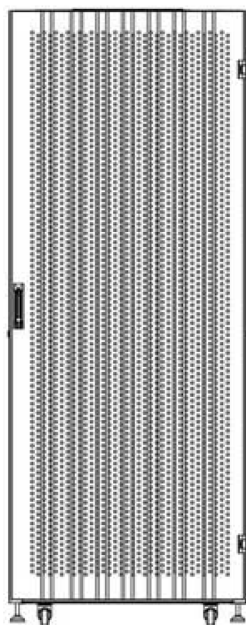

Environ SR800 Baie 42U 800x1000 mm Porte
Ondulé et Ventilé (A) Double Porte Ventilée (F),
De...

Référence du produit: 544-42810-WDBR-BK

excel
without compromise.

Vue éclatée

Environ SR800 Baie 42U 800x1000 mm Porte Ondulé et Ventilé (A) Double Porte Ventilée (F), De...

Référence du produit: 544-42810-WDBR-BK

excel
without compromise.

Dessins de produits

Front

Side

Rear

Roof

Base

Overall Dimensions

Heights

29U = 1422 mm High

42U = 2000 mm High

47U = 2223 mm High

the casters add 72 mm to the height

Width

800 mm Wide