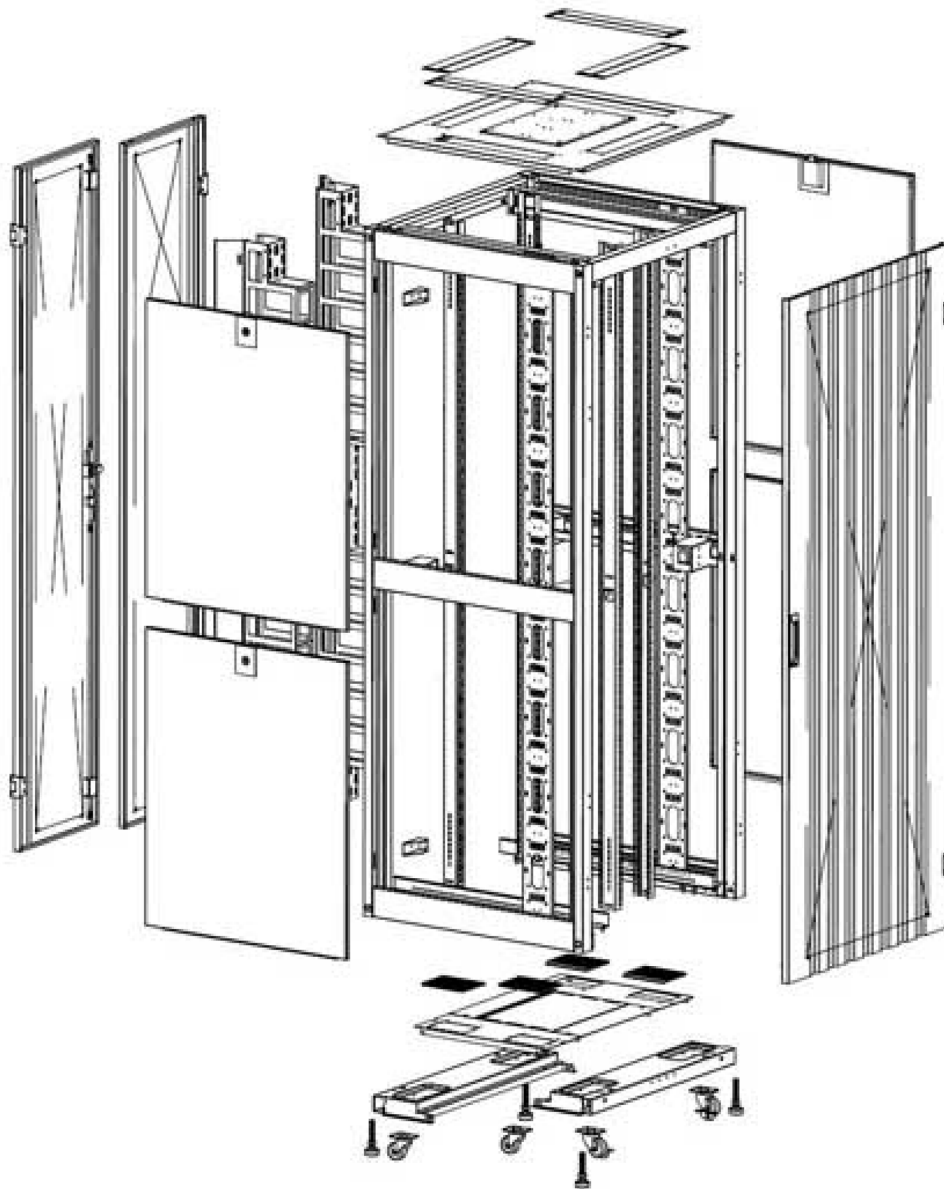

Images du produit

Four-way brush entry roof panel

Quick-slam latch side panels

2-point lock wave vented front door

3-point wardrobe vented rear doors

Large brush strip entry

High-density vertical cable management

Environ SR800 Baie 42U 800x1000 mm Porte
Ondulé et Ventilé (A) Double Porte Ventilée (F),
De...

Référence du produit: 544-42810-WDBR-BK

excel
without compromise.

Vue éclatée

Environ SR800 Baie 42U 800x1000 mm Porte Ondulé et Ventilé (A) Double Porte Ventilée (F), De...