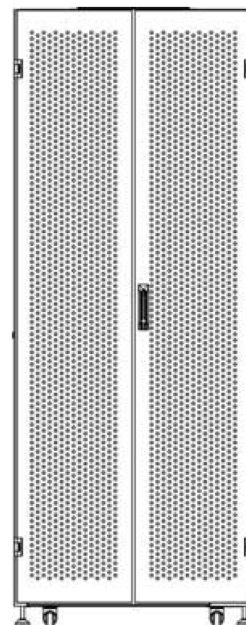

Environ SR800 Baie 42U 800x1000 mm Porte
Ondulé et Ventilé (A) Double Porte Ventilée (F),
De...

Référence du produit: 544-42810-WDBR-BK

excel
without compromise.

Vue éclatée

Environ SR800 Baie 42U 800x1000 mm Porte Ondulé et Ventilé (A) Double Porte Ventilée (F), De...

Référence du produit: 544-42810-WDBR-BK

excel
without compromise.

Dessins de produits

Front

Side

Rear

Roof

Base

Overall Dimensions

Heights

29U = 1422 mm High

42U = 2000 mm High

47U = 2223 mm High

the casters add 72 mm to the height

Width

800 mm Wide