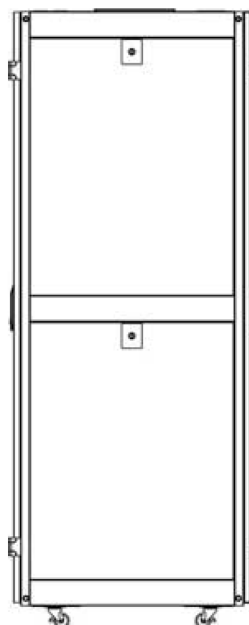

Images du produit

Four-way brush entry roof panel

Quick-slam latch side panels

2-point lock wave vented front door

3-point wardrobe vented rear doors

Large brush strip entry

High-density vertical cable management

Environ SR800 Baie 42U 800x1200 mm Porte
Ondulé et Ventilé (A) Double Porte Ventilée (F),
De...

Référence du produit: 544-42812-WDBR-BK

excel
without compromise.

Vue éclatée

Environ SR800 Baie 42U 800x1200 mm Porte Ondulé et Ventilé (A) Double Porte Ventilée (F), De...

Référence du produit: 544-42812-WDBR-BK

excel
without compromise.

Dessins de produits

Front

Side

Rear

Roof

Base

Overall Dimensions

Heights

29U = 1422 mm High

42U = 2000 mm High

47U = 2223 mm High

the casters add 72 mm to the height

Width

800 mm Wide