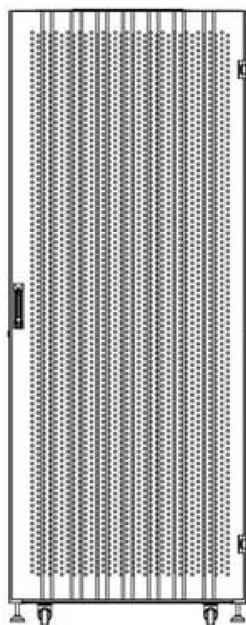

Environ SR800 Baie 42U 800x1200 mm Porte Ondulé et Ventilé (A) Double Porte Ventilée (F), De...

Référence du produit: 544-42812-WDBR-BK

excel
without compromise.

Dessins de produits

Front