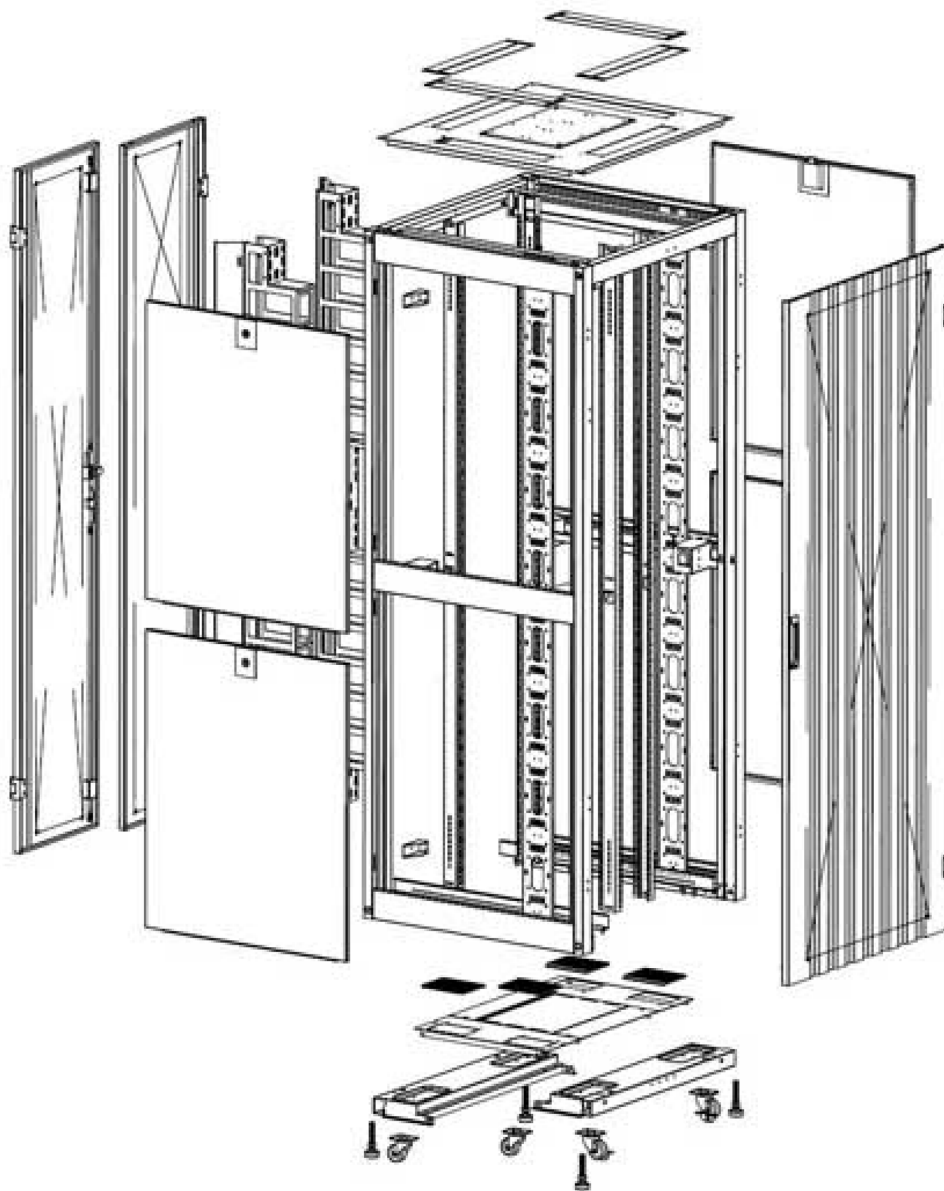

Images du produit

Four-way brush entry roof panel

Quick-slam latch side panels

2-point lock wave vented front door

3-point wardrobe vented rear doors

Large brush strip entry

High-density vertical cable management

Environ SR800 Baie 42U 800x1200 mm Porte
Ondulé et Ventilé (A) Double Porte Ventilée (F),
De...

Référence du produit: 544-42812-WDBR-BK

excel
without compromise.

Vue éclatée

Environ SR800 Baie 42U 800x1200 mm Porte Ondulé et Ventilé (A) Double Porte Ventilée (F), De...