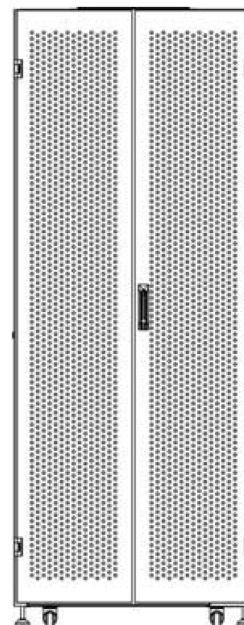

Environ SR800 Baie 42U 800x1200 mm Porte
Ondulé et Ventilé (A) Double Porte Ventilée (F),
De...

Référence du produit: 544-42812-WDBR-BK

excel
without compromise.

Vue éclatée

Environ SR800 Baie 42U 800x1200 mm Porte Ondulé et Ventilé (A) Double Porte Ventilée (F), De...

Référence du produit: 544-42812-WDBR-BK

excel
without compromise.

Dessins de produits

Front

Side

Rear

Roof

Base

Overall Dimensions

Heights

29U = 1422 mm High

42U = 2000 mm High

47U = 2223 mm High

the casters add 72 mm to the height

Width

800 mm Wide