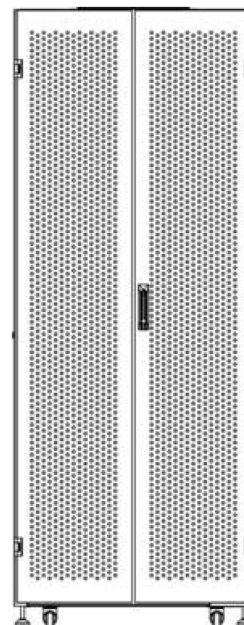

### Vue éclatée

Environ SR800 Baie 47U 800x1000 mm Porte Ondulé et Ventilé (A) Double Porte Ventilée (F), De...

Référence du produit: 544-47810-WDBR-BK

**excel**  
without compromise.

### Dessins de produits

Front

Side

Rear

Roof

Base

#### Overall Dimensions

##### Width

800 mm Wide