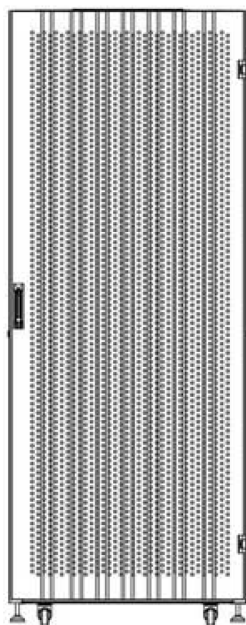

### Vue éclatée

Environ SR800 Baie 47U 800x1000 mm Porte Ondulé et Ventilé (A) Double Porte Ventilée (F), De...

Référence du produit: 544-47810-WDBR-BK

**excel**  
without compromise.

### Dessins de produits

Front

Side

Rear

Roof

Base

#### Overall Dimensions

##### Width

800 mm Wide