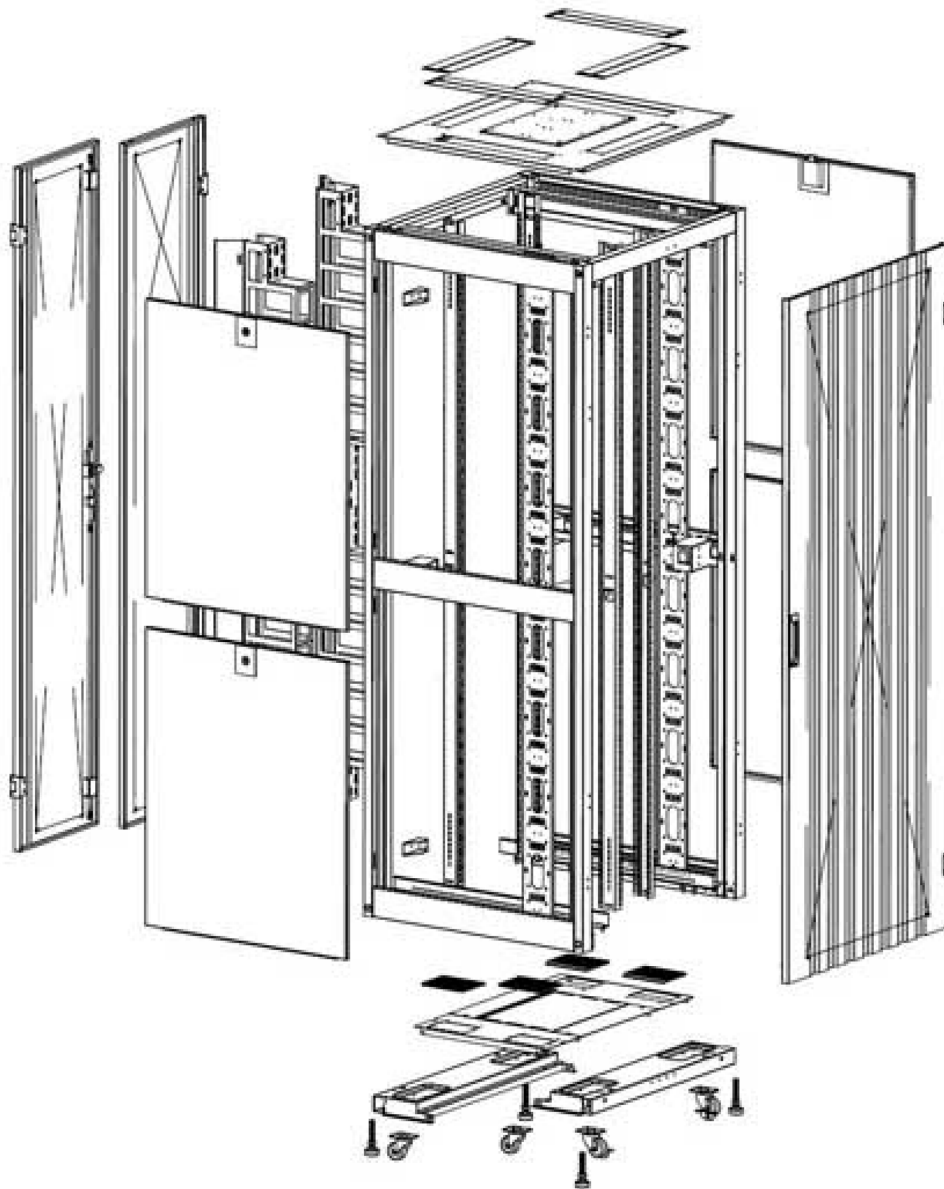

Environ SR800 Baie 47U 800x1000 mm Porte
Ondulé et Ventilé (A) Double Porte Ventilée (F),
De...

Référence du produit: 544-47810-WDBR-BK

excel
without compromise.

Vue éclatée