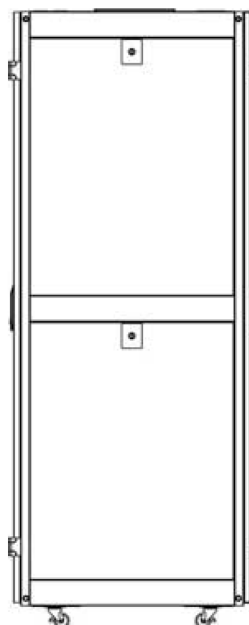

### Vue éclatée

Environ SR800 Baie 47U 800x1000 mm Porte Ondulé et Ventilé (A) Double Porte Ventilée (F), De...

Référence du produit: 544-47810-WDBR-BK

**excel**  
without compromise.

### Dessins de produits

Front

Side

Rear

Roof

Base

#### Overall Dimensions

##### Width

800 mm Wide