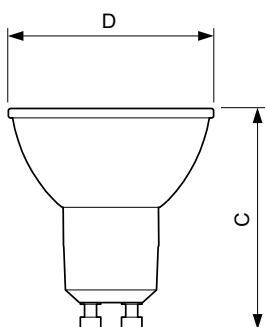

Données du produit

Caractéristiques générales		Caractéristiques électriques	
Culot	GU10 [GU10]	Efficacité lumineuse (valeur nominale)	76,00 lm/W
Conforme à la directive RoHS UE	Oui	Variation des coordonnées trichromatiques en fonction du temps de fonctionnement	<3
Durée de vie nominale (nom.)	40000 h	Indice de rendu des couleurs (nom.)	97
Cycle d'allumage	50000X	LLMF à la fin de la durée de vie nominale (nom.)	70 %
Type technique	3.9-35W	Flux dans un cône de 90°	300 lm
Photométries et Colorimétries			
Code couleur	940 [CCT de 4000 K]	Fréquence d'entrée	50 à 60 Hz
Angle d'émission du faisceau (nom.)	36 °	Puissance (valeur nominale)	3.9 W
Flux lumineux (nom.)	300 lm	Courant lampe (nom.)	22 mA
Intensité lumineuse (nom.)	600 cd	Puissance équivalente	35 W
Couleur	Blanc brillant (CW)	Heure de démarrage (nom.)	0,5 s
Température de couleur proximale (nom.)	4000 K		

Schéma dimensionnel

GU10 230V4W-35W 265lm 40D 4000K GU10 Dim

Product	D	C
MASTER LED ExpertColor LED ExpertColor 3.9-35W GU10 940 36D	50 mm	54 mm

Données photométriques

MASTER LEDspot ExpertColor MV 35W GU10 940 36D