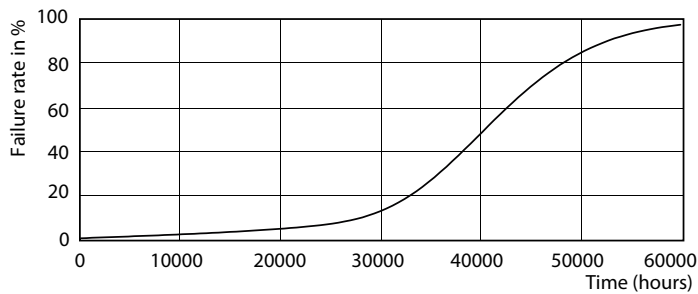

Données du produit

Caractéristiques générales		Caractéristiques électriques	
Culot	GU10 [GU10]	Efficacité lumineuse (valeur nominale)	76,00 lm/W
Conforme à la directive RoHS UE	Oui	Variation des coordonnées trichromatiques en fonction du temps de fonctionnement	<3
Durée de vie nominale (nom.)	40000 h	Indice de rendu des couleurs (nom.)	97
Cycle d'allumage	50000X	LLMF à la fin de la durée de vie nominale (nom.)	70 %
Type technique	3.9-35W	Flux dans un cône de 90°	300 lm
Photométries et Colorimétries			
Code couleur	940 [CCT de 4000 K]	Fréquence d'entrée	50 à 60 Hz
Angle d'émission du faisceau (nom.)	36 °	Puissance (valeur nominale)	3.9 W
Flux lumineux (nom.)	300 lm	Courant lampe (nom.)	22 mA
Intensité lumineuse (nom.)	600 cd	Puissance équivalente	35 W
Couleur	Blanc brillant (CW)	Heure de démarrage (nom.)	0,5 s
Température de couleur proximale (nom.)	4000 K		

MASTER LEDspot ExpertColor MV 35W GU10 940 36D

MASTER LEDspot ExpertColor MV

Données photométriques

MASTER LEDspot ExpertColor MV 35W GU10 940 36D

Durée de vie

MASTER LEDspot ExpertColor MV 35W GU10 25D

MASTER LEDspot ExpertColor MV 35W GU10 25D