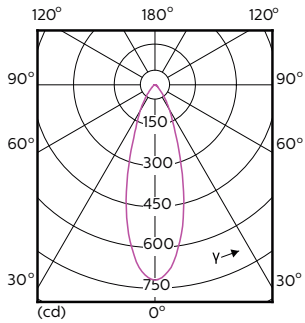

MASTER LEDspot ExpertColor MV

Données photométriques

MASTER LEDspot ExpertColor MV 35W GU10 940 36D