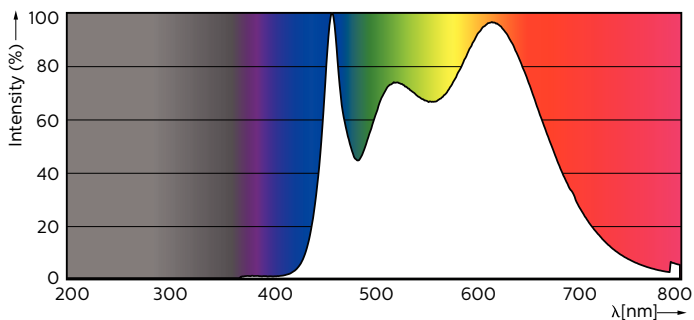

Données du produit

Caractéristiques générales		Caractéristiques électriques	
Culot	GU10 [GU10]	Efficacité lumineuse (valeur nominale)	76,00 lm/W
Conforme à la directive RoHS UE	Oui	Variation des coordonnées trichromatiques en fonction du temps de fonctionnement	<3
Durée de vie nominale (nom.)	40000 h	Indice de rendu des couleurs (nom.)	97
Cycle d'allumage	50000X	LLMF à la fin de la durée de vie nominale (nom.)	70 %
Type technique	3.9-35W	Flux dans un cône de 90°	300 lm
Photométries et Colorimétries			
Code couleur	940 [CCT de 4000 K]	Fréquence d'entrée	50 à 60 Hz
Angle d'émission du faisceau (nom.)	36 °	Puissance (valeur nominale)	3.9 W
Flux lumineux (nom.)	300 lm	Courant lampe (nom.)	22 mA
Intensité lumineuse (nom.)	600 cd	Puissance équivalente	35 W
Couleur	Blanc brillant (CW)	Heure de démarrage (nom.)	0,5 s
Température de couleur proximale (nom.)	4000 K		

MASTER LEDspot ExpertColor MV

Temps de chauffage à 60% du flux lumineux (nom.)	0.5 s
Facteur de puissance (nom.)	0.8
Tension (nom.)	220-240 V

Températures

Température maximum du boîtier (nom.)	80 °C
---------------------------------------	-------

Schéma dimensionnel

GU10 230V4W-35W 265lm 40D 4000K GU10 Dim

Product	D	C
MASTER LED ExpertColor LED ExpertColor 3.9-35W GU10 940 36D	50 mm	54 mm

Données photométriques

MASTER LEDspot ExpertColor MV 35W GU10 940 36D

MASTER LEDspot ExpertColor MV 35W GU10 940 36D

MASTER LEDspot ExpertColor MV

Données photométriques

MASTER LEDspot ExpertColor MV 35W GU10 940 36D

Durée de vie

MASTER LEDspot ExpertColor MV 35W GU10 25D

MASTER LEDspot ExpertColor MV 35W GU10 25D