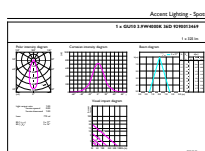

Données photométriques

MASTER LEDspot ExpertColor MV 35W GU10 940 36D