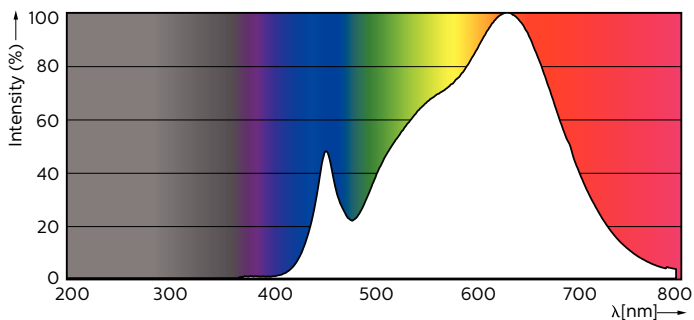

MASTER LEDspot ExpertColor MV 50W GU10 930 36D

MASTER LEDspot ExpertColor MV 50W GU10 930 36D