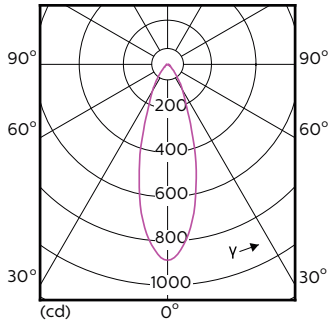

MASTER LEDspot ExpertColor MV

Données photométriques

MASTER LEDspot ExpertColor MV 50W GU10 930 36D

Durée de vie