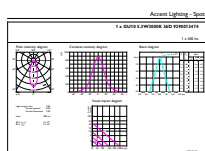

Données photométriques

MASTER LEDspot ExpertColor MV 50W GU10 930 36D

MASTER LEDspot ExpertColor MV 50W GU10 930 36D