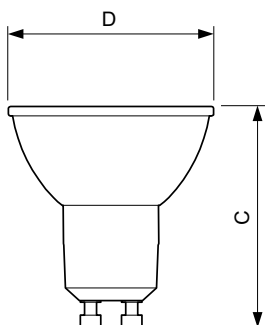

Données du produit

Caractéristiques générales		Caractéristiques électriques	
Culot	GU10 [GU10]	Efficacité lumineuse (valeur nominale)	68,00 lm/W
Conforme à la directive RoHS UE	Oui	Variation des coordonnées trichromatiques en fonction du temps de fonctionnement	<3
Durée de vie nominale (nom.)	40000 h	Indice de rendu des couleurs (nom.)	97
Cycle d'allumage	50000X	LLMF à la fin de la durée de vie nominale (nom.)	70 %
Type technique	5.5-50W	Flux dans un cône de 90°	375 lm
Photométries et Colorimétries		Fréquence d'entrée	50 à 60 Hz
Code couleur	930 [CCT de 3000 K]	Puissance (valeur nominale)	5.5 W
Angle d'émission du faisceau (nom.)	36 °	Courant lampe (nom.)	30 mA
Flux lumineux (nom.)	375 lm	Puissance équivalente	50 W
Intensité lumineuse (nom.)	800 cd	Heure de démarrage (nom.)	0,5 s
Couleur	Blanc (WH)		
Température de couleur proximale (nom.)	3000 K		

Schéma dimensionnel

GU10 230V5.5W-50W350lm40D 3000K GU10 Dim

Product	D	C
MASTER LED ExpertColor LED ExpertColor 5.5-50W GU10 930 36D	50 mm	54 mm

Données photométriques

MASTER LEDspot ExpertColor MV 50W GU10 930 36D