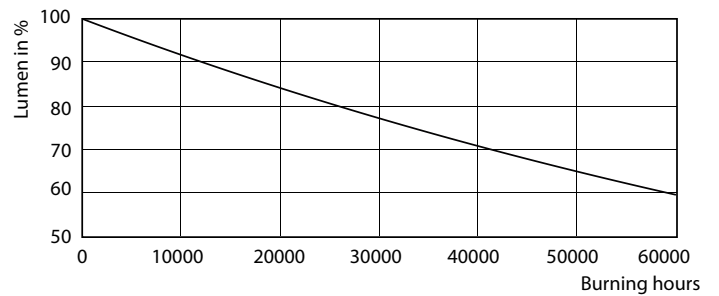

Données du produit

Caractéristiques générales		Caractéristiques électriques	
Culot	GU10 [GU10]	Efficacité lumineuse (valeur nominale)	68,00 lm/W
Conforme à la directive RoHS UE	Oui	Variation des coordonnées trichromatiques en fonction du temps de fonctionnement	<3
Durée de vie nominale (nom.)	40000 h	Indice de rendu des couleurs (nom.)	97
Cycle d'allumage	50000X	LLMF à la fin de la durée de vie nominale (nom.)	70 %
Type technique	5.5-50W	Flux dans un cône de 90°	375 lm
Photométries et Colorimétries		Fréquence d'entrée	50 à 60 Hz
Code couleur	930 [CCT de 3000 K]	Puissance (valeur nominale)	5.5 W
Angle d'émission du faisceau (nom.)	36 °	Courant lampe (nom.)	30 mA
Flux lumineux (nom.)	375 lm	Puissance équivalente	50 W
Intensité lumineuse (nom.)	800 cd	Heure de démarrage (nom.)	0,5 s
Couleur	Blanc (WH)		
Température de couleur proximale (nom.)	3000 K		

MASTER LEDspot ExpertColor MV 50W GU10 930 36D

MASTER LEDspot ExpertColor MV

Données photométriques

MASTER LEDspot ExpertColor MV 50W GU10 930 36D

Durée de vie

MASTER LEDspot ExpertColor MV 35W GU10 25D

MASTER LEDspot ExpertColor MV 35W GU10 25D