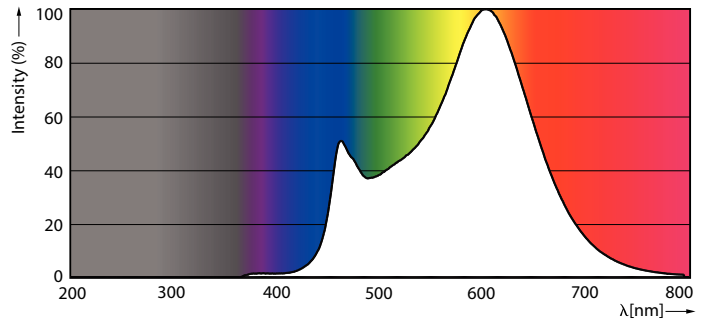

Données du produit

Caractéristiques générales	
Culot	E27 [E27]
Conforme à la directive RoHS UE	Oui
Durée de vie nominale (nom.)	15000 h
Cycle d'allumage	50000X
Type technique	7.5-60W
Puissance équivalente	60 W
Heure de démarrage (nom.)	0,5 s
Temps de chauffage à 60% du flux lumineux (nom.)	0.5 s
Facteur de puissance (nom.)	0.5
Tension (nom.)	220-240 V
Photométries et Colorimétries	
Code couleur	830 [CCT de 3000 K]
Angle d'émission du faisceau (nom.)	200 °
Flux lumineux (nom.)	806 lm
Couleur	Blanc (WH)
Température de couleur proximale (nom.)	3000 K
Efficacité lumineuse (valeur nominale)	107,00 lm/W
Variation des coordonnées trichromatiques en fonction du temps de fonctionnement	<6
Indice de rendu des couleurs (nom.)	80
LLMF à la fin de la durée de vie nominale (nom.)	70 %
Températures	
Température maximum du boîtier (nom.)	85 °C
Gestion et gradation	
Intensité réglable	Non
Matériaux et finitions	
Finition de l'ampoule	Dépoli
Normes et recommandations	
Classe énergétique	A+
Consommation d'énergie kWh/1 000 h	8 kWh
Données logistiques	
Code de produit complet	871869657771400
Caractéristiques électriques	
Fréquence d'entrée	50 à 60 Hz
Puissance (valeur nominale)	7,5 W
Courant lampe (nom.)	70 mA

Schéma dimensionnel

A60 220-240V 8W-60W 806lm 3000K E27 ND

Product	D	C
CorePro LEDbulb ND 7.5-60W A60 E27 830	60 mm	110 mm

Données photométriques

CorePro LEDbulb 60W E27 830 FR A60

CorePro LEDbulb 40W E27 830 FR A60