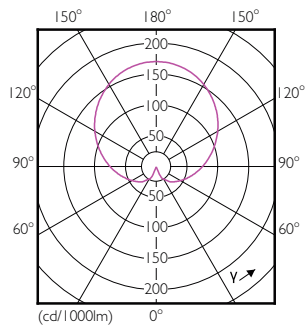

Données du produit

Caractéristiques générales	
Culot	E27 [E27]
Conforme à la directive RoHS UE	Oui
Durée de vie nominale (nom.)	15000 h
Cycle d'allumage	50000X
Type technique	7.5-60W
Puissance équivalente	60 W
Heure de démarrage (nom.)	0,5 s
Temps de chauffage à 60% du flux lumineux (nom.)	0.5 s
Facteur de puissance (nom.)	0.5
Tension (nom.)	220-240 V
Photométries et Colorimétries	
Code couleur	830 [CCT de 3000 K]
Angle d'émission du faisceau (nom.)	200 °
Flux lumineux (nom.)	806 lm
Couleur	Blanc (WH)
Température de couleur proximale (nom.)	3000 K
Efficacité lumineuse (valeur nominale)	107,00 lm/W
Variation des coordonnées trichromatiques en fonction du temps de fonctionnement	<6
Indice de rendu des couleurs (nom.)	80
LLMF à la fin de la durée de vie nominale (nom.)	70 %
Températures	
Température maximum du boîtier (nom.)	85 °C
Gestion et gradation	
Intensité réglable	Non
Matériaux et finitions	
Finition de l'ampoule	Dépoli
Normes et recommandations	
Classe énergétique	A+
Consommation d'énergie kWh/1 000 h	8 kWh
Données logistiques	
Code de produit complet	871869657771400
Caractéristiques électriques	
Fréquence d'entrée	50 à 60 Hz
Puissance (valeur nominale)	7,5 W
Courant lampe (nom.)	70 mA

Schéma dimensionnel

A60 220-240V 8W-60W 806lm 3000K E27 ND

Product	D	C
CorePro LEDbulb ND 7.5-60W A60 E27 830	60 mm	110 mm

Données photométriques

CorePro LEDbulb 60W E27 830 FR A60

CorePro LEDbulb 40W E27 830 FR A60