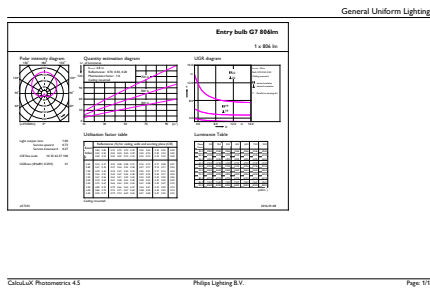

Données du produit

Caractéristiques générales	
Culot	E27 [E27]
Conforme à la directive RoHS UE	Oui
Durée de vie nominale (nom.)	15000 h
Cycle d'allumage	50000X
Type technique	7.5-60W
Puissance équivalente	60 W
Heure de démarrage (nom.)	0,5 s
Temps de chauffage à 60% du flux lumineux (nom.)	0.5 s
Facteur de puissance (nom.)	0.5
Tension (nom.)	220-240 V
Photométries et Colorimétries	
Code couleur	830 [CCT de 3000 K]
Angle d'émission du faisceau (nom.)	200 °
Flux lumineux (nom.)	806 lm
Couleur	Blanc (WH)
Température de couleur proximale (nom.)	3000 K
Efficacité lumineuse (valeur nominale)	107,00 lm/W
Variation des coordonnées trichromatiques en fonction du temps de fonctionnement	<6
Indice de rendu des couleurs (nom.)	80
LLMF à la fin de la durée de vie nominale (nom.)	70 %
Températures	
Température maximum du boîtier (nom.)	85 °C
Gestion et gradation	
Intensité réglable	Non
Matériaux et finitions	
Finition de l'ampoule	Dépoli
Normes et recommandations	
Classe énergétique	A+
Consommation d'énergie kWh/1 000 h	8 kWh
Données logistiques	
Code de produit complet	871869657771400
Caractéristiques électriques	
Fréquence d'entrée	50 à 60 Hz
Puissance (valeur nominale)	7,5 W
Courant lampe (nom.)	70 mA

CorePro LEDbulb

Nom du produit de la commande	CorePro LEDbulb ND 7.5-60W A60 E27 830
Code barre produit (EAN)	8718696577714
Code de commande	57771400
Local Code	CB60W830E27-2
Unité d'emballage	1

Conditionnement par carton	10
Code industriel (12NC)	929001304732
Poids net (pièce)	0,076 kg

Schéma dimensionnel

A60 220-240V 8W-60W 806lm 3000K E27 ND

Product	D	C
CorePro LEDbulb ND 7.5-60W A60 E27 830	60 mm	110 mm

Données photométriques

CorePro LEDbulb 60W E27 830 FR A60

CorePro LEDbulb 40W E27 830 FR A60