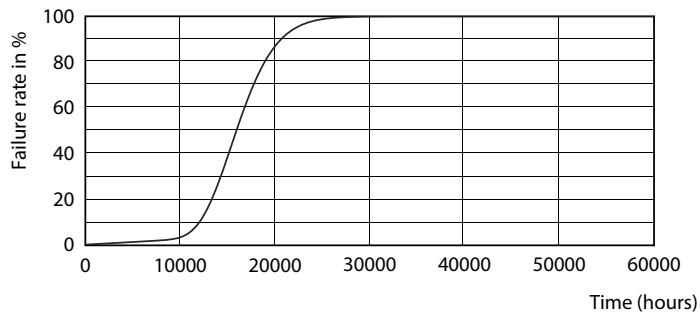

CorePro LEDbulb

Durée de vie

LEDbulb 40W E27 830 FR A60