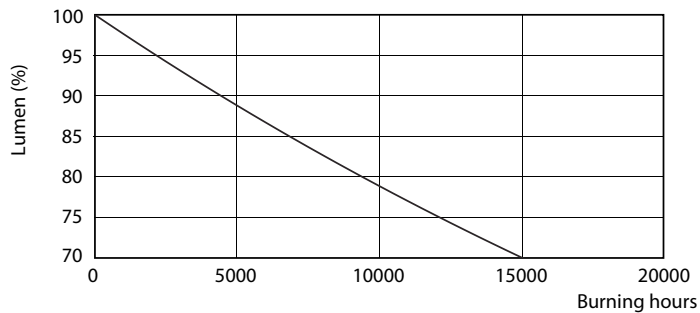

CorePro LEDbulb

Durée de vie

LEDbulb 40W E27 830 FR A60