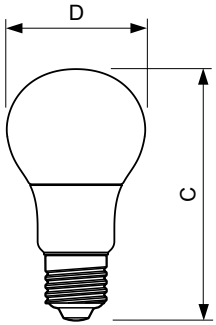

Données du produit

Caractéristiques générales	
Culot	E27 [E27]
Conforme à la directive RoHS UE	Oui
Durée de vie nominale (nom.)	15000 h
Cycle d'allumage	50000X
Type technique	7.5-60W
Puissance équivalente	60 W
Heure de démarrage (nom.)	0,5 s
Temps de chauffage à 60% du flux lumineux (nom.)	0.5 s
Facteur de puissance (nom.)	0.5
Tension (nom.)	220-240 V
Photométries et Colorimétries	
Code couleur	830 [CCT de 3000 K]
Angle d'émission du faisceau (nom.)	200 °
Flux lumineux (nom.)	806 lm
Couleur	Blanc (WH)
Température de couleur proximale (nom.)	3000 K
Efficacité lumineuse (valeur nominale)	107,00 lm/W
Variation des coordonnées trichromatiques en fonction du temps de fonctionnement	<6
Indice de rendu des couleurs (nom.)	80
LLMF à la fin de la durée de vie nominale (nom.)	70 %
Températures	
Température maximum du boîtier (nom.)	85 °C
Gestion et gradation	
Intensité réglable	Non
Matériaux et finitions	
Finition de l'ampoule	Dépoli
Normes et recommandations	
Classe énergétique	A+
Consommation d'énergie kWh/1 000 h	8 kWh
Données logistiques	
Code de produit complet	871869657771400
Caractéristiques électriques	
Fréquence d'entrée	50 à 60 Hz
Puissance (valeur nominale)	7,5 W
Courant lampe (nom.)	70 mA

CorePro LEDbulb

Nom du produit de la commande	CorePro LEDbulb ND 7.5-60W A60 E27 830
Code barre produit (EAN)	8718696577714
Code de commande	57771400
Local Code	CB60W830E27-2
Unité d'emballage	1

Conditionnement par carton	10
Code industriel (12NC)	929001304732
Poids net (pièce)	0,076 kg

Schéma dimensionnel

A60 220-240V 8W-60W 806lm 3000K E27 ND

Product	D	C
CorePro LEDbulb ND 7.5-60W A60 E27 830	60 mm	110 mm

Données photométriques

CorePro LEDbulb 60W E27 830 FR A60

CorePro LEDbulb 40W E27 830 FR A60