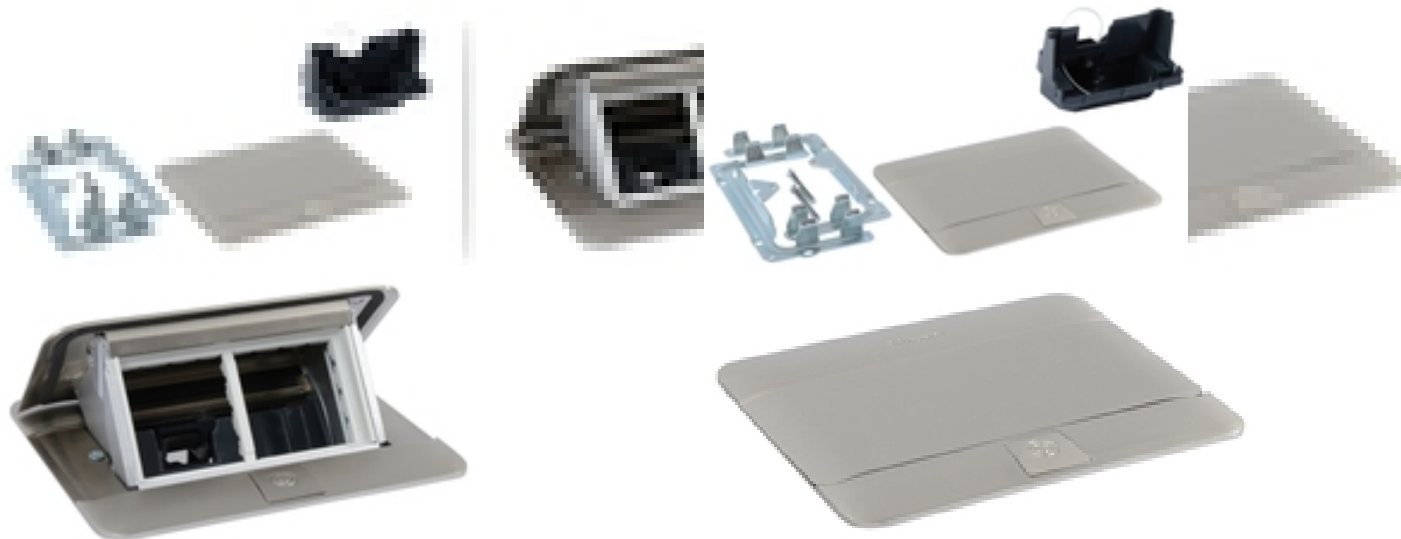

Media

hN74hAkxRP8.jpg
<https://www.youtube.com/embed/hN74hAkxRP8>

UESqYpokMvQ.jpg
<https://www.youtube.com/embed/UESqYpokMvQ>