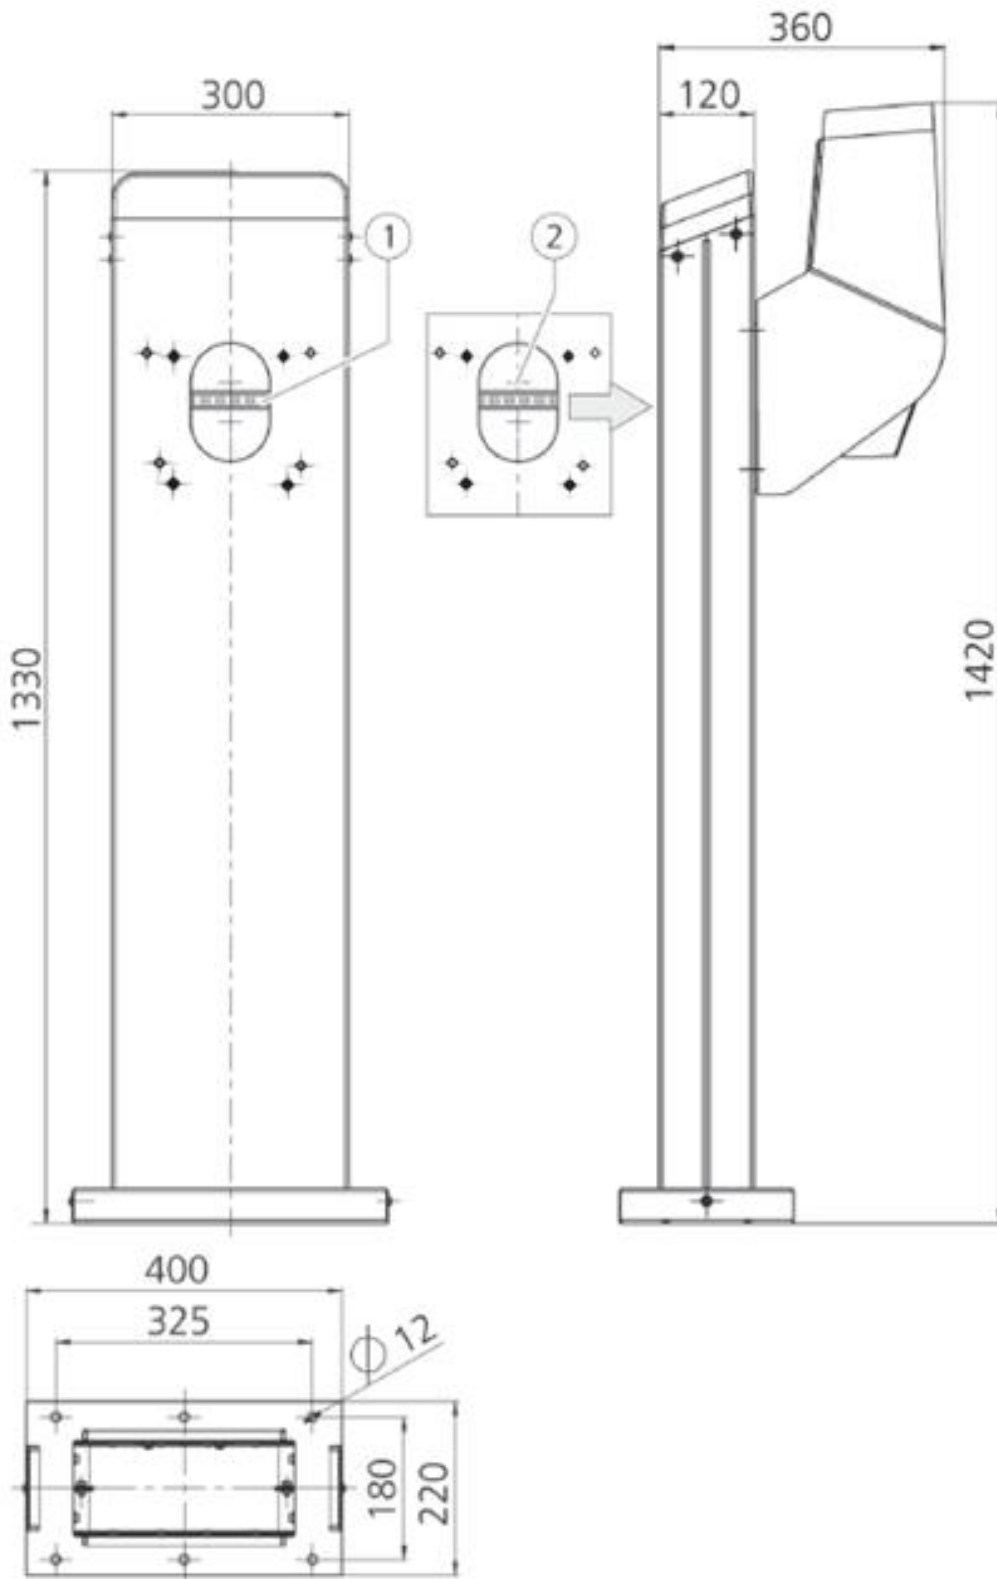

EDELSTAHLSÄULEN FÜR AMTRON LADESYSTEME

MENNEKES Edelstahlsäulen für den Einsatz im privaten und halb-öffentlichen Bereich

Nicht für den AMTRON Compact geeignet

Technische Daten

Artikelnummer	18558	18566
Artikelbezeichnung	Edelstahlsäule für AMTRON*	Edelstahlsäule für 2 Stk. AMTRON*
Maße Säule (H x B x T)	1330 x 300 x 120 mm	
Maße Bodenplatte (L x B)	400 x 220 mm	
Gewicht	ca. 26 kg	
Material	V2A	

Montage	
Aufbau	Befestigung auf Sockel oder Fundament
Leitungen	Leitungseinführung von unten

*Lieferung erfolgt ohne AMTRON Ladesystem

Abmessungen [mm]

MENNEKES

Elektrotechnik GmbH & Co. KG

Aloys-Mennekes-Straße 1
57399 KIRCHHUNDEM
GERMANY