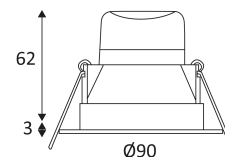

LIVY R-230

- Downlight encastré rond fixe.
- Fixation par ressorts.
- Peut être recouvert par un isolant déroulé.
- Double bornier automatique.
- Ne nécessite pas de convertisseur.
- Non dimmable.

CODE	COULEUR	MATIÈRE	AC	LED	T° (K)	Nominal Lumen	System Lumen
DO239WW05	NOIR MAT	COMPOSITE	AC 230V	7W	3000K	800 Lm	440 Lm
DO239WW30	BLANC MAT	COMPOSITE	AC 230V	7W	3000K	800 Lm	615 Lm
DO239NW05	NOIR MAT	COMPOSITE	AC 230V	7W	4000K	850 Lm	475 Lm
DO239NW30	BLANC MAT	COMPOSITE	AC 230V	7W	4000K	850 Lm	655 Lm