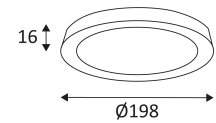

# TIPO 1 C

- Plafonnier extra-plat rond fixe.
- Ne nécessite pas de convertisseur.
- Non dimmable.

CODE	COULEUR	MATIÈRE	AC	LED	T° (K)	Nominal Lumen	System Lumen
DO263WW30	BLANC MAT	COMPOSITE	AC 230V	18W	3000K	1350 Lm	1000 Lm
DO263NW30	BLANC MAT	COMPOSITE	AC 230V	18W	4000K	1400 Lm	1040 Lm