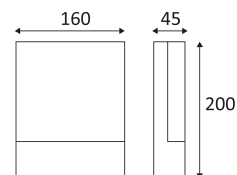

LUXI 45

- Applique murale pour éclairage extérieur.
- Diffuseur en polycarbonate opalin.
- Convertisseur non dimmable intégré dans l'appareil.