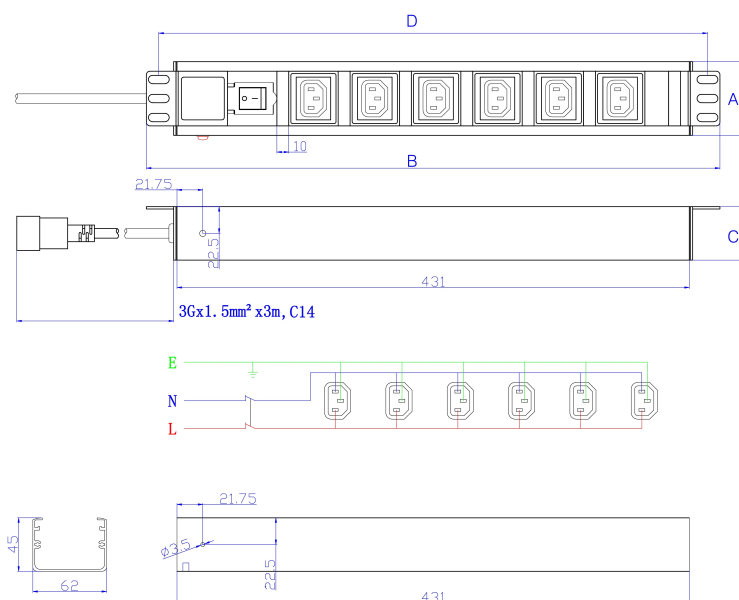

Les UDE de 10 A sont équipées d'un commutateur d'alimentation principal.

Caractéristiques du produit

Élément	Valeur
sens de montage	vertical
finition du raccordement électrique	C14
longueur du câble	3 m
nombre de prises C13	12
longueur	719 mm
largeur	44,4 mm
hauteur	62 mm
tension d'alimentation	250 V
filtre anti-parasite réseau	non
commutable	oui

UDE Excel à 12 voies vertical - 12x prises C13, connecteur C14

Référence du produit: 555-243

excel
without compromise.

avec affichage LED	oui
avec fusible	non
avec matériau de fixation	oui

Spécifications supplémentaires

Dessin de produit

Key	
A	Height
B	Width
C	Depth
D	Mounting Centres

All dimensions are in mm unless stated otherwise

Normes applicables

Informations concernant les références produits

Référence du produit	Description
555-240	UDE Excel à 6 voies horizontal - 6x prises C13, connecteur C14
555-241	UDE Excel à 8 voies vertical - 8x prises C13, connecteur C14
555-242	UDE Excel à 10 voies vertical - 10x prises C13, connecteur C14
555-243	UDE Excel à 12 voies vertical - 12x prises C13, connecteur C14