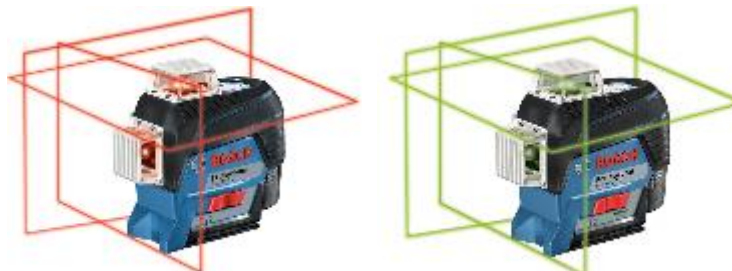

Spécifications du produit

GLL 3-80 C/CG

Lignes laser 3 x 360 °
d'une grande visibilité grâce à des diodes laser super puissantes

BOSCH USP

Commande sans contact
Sans contact et sans perte de précision

Précision élevée
± 0,2 mm/m

Protection CAL
pour une sécurité accrue

BOSCH USP

Alimentation double
Pour une plus grande flexibilité

Mode récepteur
pour les portées de travail plus grandes > 80 m (diamètre).
Compatible avec les nouveaux récepteurs LR7 et LR6.

BOSCH USP

Possibilité d'application laser motorisée
Fonctionne tant avec RM 2 que RM 3

Commande intuitive
pour une adaptation aisée du mode (nombre de lignes, récepteur)