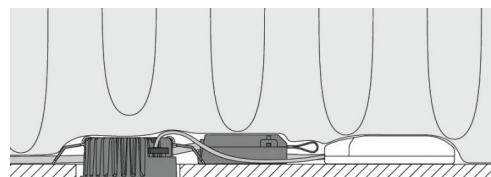

Emballage

Dimensions de l'emballage (mm): 115 x 100 x 95