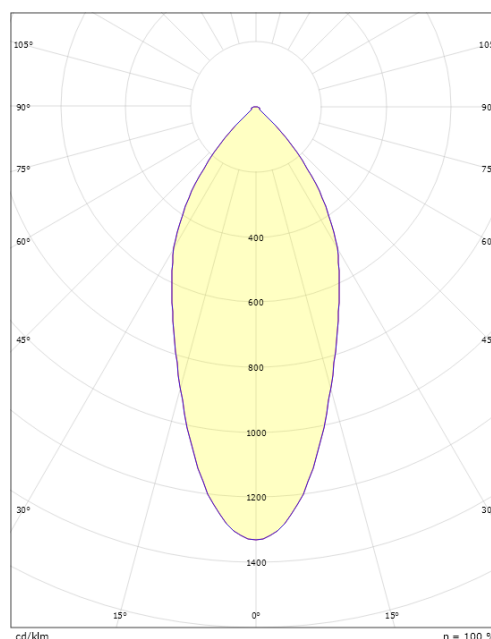

Montage/Connexion

Montage: Encastré, Intérieur / Extérieurs
 Embrayage: Bornier sans vis

Nombre maximal de luminaires par disjoncteur: B10: 77, B16: 123, C10: 77, C16: 123

Dimensions (mm)

Hauteur (mm) H: 37
 Diameter (mm) D: 94
 Cut-out (mm): 76
 Ceiling void depth (mm): 35
 Distance d'une surface inflammable (mm): 0mm
 Poids (kg) brutto/netto: 0.48 / 0.4

Emballage

Dimensions de l'emballage (mm): 115 x 100 x 95

7 021989043249