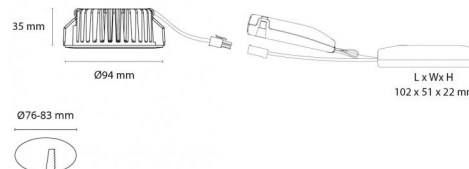

UniLED IsoSafe Airtight Graphite 630lm 3000K Ra 98 Coupure de phase descendante

Codes-articles: **904324**
 EAN: 7021989043249

Électrique

Wattage: 7W
 System wattage: 8.5W
 Tension: 230V

Source lumineuse

Type de source lumineuse: LED (non interchangeable)
 Prise: CoB Holder
 Source lumineuse incluse: Oui
 Luminous flux: 630lm
 Efficacité: 74 lm/W
 Température des couleurs: 3000K
 Rendu des couleurs (CRI): Ra 98
 Facteur MacAdams: SDCM: 2
 Durée de vie: L90/B10>50,000
 Distribution de la lumière: Directe
 Optique: Reflector
 Faisceau: 42°

Contrôle/Dimming

Type: Coupure de phase descendante

Protection

Classe Isolation: Classe II SELV

Énergie et approbations

Classe énergétique (2021-): F

Matériaux et finition

Embase: Aluminium
 Couleur: Graphite
 Matériau de la verrine: Verre trempé

Montage/Connexion

Montage: Encastré, Intérieur / Extérieurs
 Embrayage: Bornier sans vis

Nombre maximal de luminaires par disjoncteur: B10: 77, B16: 123, C10: 77, C16: 123

Dimensions (mm)

Hauteur (mm) H: 37
 Diameter (mm) D: 94
 Cut-out (mm): 76
 Ceiling void depth (mm): 35
 Distance d'une surface inflammable (mm): 0mm
 Poids (kg) brutto/netto: 0.48 / 0.4

Emballage

Dimensions de l'emballage (mm): 115 x 100 x 95

7 021989043249