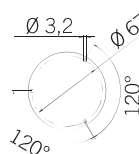

Certificazioni / Certifications

Luminous device available in different versions:
STEADY and **STEADY/FLASHING** with incandescent lamp
LED with SMD LED technology
The device is also available with integrated acoustic signaling (**ACOUSTIC** versions).

Voltages

CTL 600 STEADY: 12/240V ACDC +/-10% (supplied without bulb)
CTL 600 STEADY/FLASHING: 12/48V DC, 24/240V AC +/-10% (supplied without bulb)
CTL 600 STEADY/FLASHING ACOUSTIC: 12V ACDC, 24V ACDC, 240V AC +/-10% (supplied with bulb)
CTL 600 LED and **ACOUSTIC**: 12/24V ACDC, 90/240V AC +/-10%

Mechanical features

ABS base, polycarbonate dome. Screw mounting (screws not included).

Optical features

CTL 600 STEADY (steady light), **CTL 600 STEADY/FLASHING** and **ACOUSTIC** (steady/flashing light) with incandescent lamp Ba15d 5W
CTL 600 LED and **ACOUSTIC** (steady/flashing light) with SMD LED technology, triple-flash 3F

Acoustic features

Versioni **ACOUSTIC** with integrated piezoelectric unit
CTL 600 STEADY/FLASHING: continuous sound (with steady light) or intermittent sound F/m 110 (with flashing light). Frequency: 3600Hz
CTL 600 LED: continuous sound (with steady light) or intermittent sound F/m 180 (with flashing light). Frequency: 3200Hz

Feu de signalisation disponible en version :
STEADY et **STEADY/FLASHING** avec ampoule à incandescence
LED avec technologie à LED SMD
Le dispositif est également disponible avec un signal acoustique intégré (versions **ACOUSTIC**).

Tension d'utilisation

CTL 600 STEADY: 12/240V ACDC +/-10% (fourni sans ampoule)
CTL 600 STEADY/FLASHING : 12/48V DC, 24/240V AC +/-10% (fourni sans ampoule)
CTL 600 STEADY/FLASHING ACOUSTIC : 12V ACDC, 24V ACDC, 240V AC +/-10% (fourni avec ampoule)
CTL 600 LED et **ACOUSTIC** : 12/24V ACDC, 90/240V AC +/-10%

Caractéristiques mécaniques

Base en ABS, dôme en polycarbonate. Fixation par vis standards non fournies.

Caractéristiques optiques

CTL 600 STEADY (feu fixe), **CTL 600 STEADY/FLASHING** et **ACOUSTIC** (feu fixe/clignotant) avec ampoule à incandescence Ba15d 5W
CTL 600 LED et **ACOUSTIC** (feu fixe/clignotant) avec technologie à LED SMD, triple flash 3F

Caractéristiques acoustiques

Versioni **ACOUSTIC** avec unité piézoélectrique intégrée
CTL 600 STEADY/FLASHING : son continu (avec lumière fixe) ou son pulsé F/m 110 (avec lumière clignotante). Fréquence : 3600Hz
CTL 600 LED : son continu (avec lumière fixe) ou son pulsé F/m 180 (avec lumière clignotante). Fréquence : 3200Hz