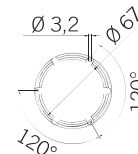

Certificazioni / Certifications

Luminous device available in different versions:
STEADY and **STEADY/FLASHING** with incandescent lamp
LED with SMD LED technology
The device is also available with integrated acoustic signaling (**ACOUSTIC** versions).

Voltages

CTL 600 STEADY: 12/240V ACDC +/-10% (supplied without bulb)
CTL 600 STEADY/FLASHING: 12/48V DC, 24/240V AC +/-10% (supplied without bulb)
CTL 600 STEADY/FLASHING ACOUSTIC: 12V ACDC, 24V ACDC, 240V AC +/-10% (supplied with bulb)
CTL 600 LED and **ACOUSTIC**: 12/24V ACDC, 90/240V AC +/-10%

Mechanical features

ABS base, polycarbonate dome. Screw mounting (screws not included).

Optical features

CTL 600 STEADY (steady light), **CTL 600 STEADY/FLASHING** and **ACOUSTIC** (steady/flashing light) with incandescent lamp Ba15d 5W
CTL 600 LED and **ACOUSTIC** (steady/flashing light) with SMD LED technology, triple-flash 3F

Acoustic features

Versioni **ACOUSTIC** with integrated piezoelectric unit
CTL 600 STEADY/FLASHING: continuous sound (with steady light) or intermittent sound F/m 110 (with flashing light). Frequency: 3600Hz
CTL 600 LED: continuous sound (with steady light) or intermittent sound F/m 180 (with flashing light). Frequency: 3200Hz

Feu de signalisation disponible en version :
STEADY et **STEADY/FLASHING** avec ampoule à incandescence
LED avec technologie à LED SMD
Le dispositif est également disponible avec un signal acoustique intégré (versions **ACOUSTIC**).

Tension d'utilisation

CTL 600 STEADY: 12/240V ACDC +/-10% (fourni sans ampoule)
CTL 600 STEADY/FLASHING : 12/48V DC, 24/240V AC +/-10% (fourni sans ampoule)
CTL 600 STEADY/FLASHING ACOUSTIC : 12V ACDC, 24V ACDC, 240V AC +/-10% (fourni avec ampoule)
CTL 600 LED et **ACOUSTIC** : 12/24V ACDC, 90/240V AC +/-10%

Caractéristiques mécaniques

Base en ABS, dôme en polycarbonate. Fixation par vis standards non fournies.

Caractéristiques optiques

CTL 600 STEADY (feu fixe), **CTL 600 STEADY/FLASHING** et **ACOUSTIC** (feu fixe/clignotant) avec ampoule à incandescence Ba15d 5W
CTL 600 LED et **ACOUSTIC** (feu fixe/clignotant) avec technologie à LED SMD, triple flash 3F

Caractéristiques acoustiques

Versioni **ACOUSTIC** avec unité piézoélectrique intégrée
CTL 600 STEADY/FLASHING : son continu (avec lumière fixe) ou son pulsé F/m 110 (avec lumière clignotante). Fréquence : 3600Hz
CTL 600 LED : son continu (avec lumière fixe) ou son pulsé F/m 180 (avec lumière clignotante). Fréquence : 3200Hz