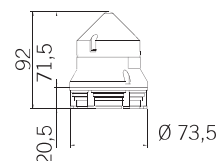

Certificazioni / Certifications

Luminous device available in different versions:
STEADY and **STEADY/FLASHING** with incandescent lamp
LED with SMD LED technology
The device is also available with integrated acoustic signaling (**ACOUSTIC** versions).

Voltages

CTL 600 STEADY: 12/240V ACDC +/-10% (supplied without bulb)
CTL 600 STEADY/FLASHING: 12/48V DC, 24/240V AC +/-10% (supplied without bulb)
CTL 600 STEADY/FLASHING ACOUSTIC: 12V ACDC, 24V ACDC, 240V AC +/-10% (supplied with bulb)
CTL 600 LED and **ACOUSTIC**: 12/24V ACDC, 90/240V AC +/-10%

Mechanical features

ABS base, polycarbonate dome. Screw mounting (screws not included).

Optical features

CTL 600 STEADY (steady light), **CTL 600 STEADY/FLASHING** and **ACOUSTIC** (steady/flashing light) with incandescent lamp Ba15d 5W
CTL 600 LED and **ACOUSTIC** (steady/flashing light) with SMD LED technology, triple-flash 3F

Acoustic features

Versioni **ACOUSTIC** with integrated piezoelectric unit
CTL 600 STEADY/FLASHING: continuous sound (with steady light) or intermittent sound F/m 110 (with flashing light). Frequency: 3600Hz
CTL 600 LED: continuous sound (with steady light) or intermittent sound F/m 180 (with flashing light). Frequency: 3200Hz

Feu de signalisation disponible en version :
STEADY et **STEADY/FLASHING** avec ampoule à incandescence
LED avec technologie à LED SMD
Le dispositif est également disponible avec un signal acoustique intégré (versions **ACOUSTIC**).

Tension d'utilisation

CTL 600 STEADY: 12/240V ACDC +/-10% (fourni sans ampoule)
CTL 600 STEADY/FLASHING : 12/48V DC, 24/240V AC +/-10% (fourni sans ampoule)
CTL 600 STEADY/FLASHING ACOUSTIC : 12V ACDC, 24V ACDC, 240V AC +/-10% (fourni avec ampoule)
CTL 600 LED et **ACOUSTIC** : 12/24V ACDC, 90/240V AC +/-10%

Caractéristiques mécaniques

Base en ABS, dôme en polycarbonate. Fixation par vis standards non fournies.

Caractéristiques optiques

CTL 600 STEADY (feu fixe), **CTL 600 STEADY/FLASHING** et **ACOUSTIC** (feu fixe/clignotant) avec ampoule à incandescence Ba15d 5W
CTL 600 LED et **ACOUSTIC** (feu fixe/clignotant) avec technologie à LED SMD, triple flash 3F

Caractéristiques acoustiques

Versioni **ACOUSTIC** avec unité piézoélectrique intégrée
CTL 600 STEADY/FLASHING : son continu (avec lumière fixe) ou son pulsé F/m 110 (avec lumière clignotante). Fréquence : 3600Hz
CTL 600 LED : son continu (avec lumière fixe) ou son pulsé F/m 180 (avec lumière clignotante). Fréquence : 3200Hz