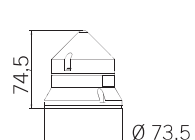

Certificazioni / Certifications

Luminous device available in different versions:
STEADY and **STEADY/FLASHING** with incandescent lamp
LED with SMD LED technology
The device is also available with integrated acoustic signaling (**ACOUSTIC** versions).

Voltages

CTL 600 STEADY: 12/240V ACDC +/-10% (supplied without bulb)
CTL 600 STEADY/FLASHING: 12/48V DC, 24/240V AC +/-10% (supplied without bulb)
CTL 600 STEADY/FLASHING ACOUSTIC: 12V ACDC, 24V ACDC, 240V AC +/-10% (supplied with bulb)
CTL 600 LED and **ACOUSTIC**: 12/24V ACDC, 90/240V AC +/-10%

Mechanical features

ABS base, polycarbonate dome. Screw mounting (screws not included).

Optical features

CTL 600 STEADY (steady light), **CTL 600 STEADY/FLASHING** and **ACOUSTIC** (steady/flashing light) with incandescent lamp Ba15d 5W
CTL 600 LED and **ACOUSTIC** (steady/flashing light) with SMD LED technology, triple-flash 3F

Acoustic features

Versioni **ACOUSTIC** with integrated piezoelectric unit
CTL 600 STEADY/FLASHING: continuous sound (with steady light) or intermittent sound F/m 110 (with flashing light). Frequency: 3600Hz
CTL 600 LED: continuous sound (with steady light) or intermittent sound F/m 180 (with flashing light). Frequency: 3200Hz

Feu de signalisation disponible en version :
STEADY et **STEADY/FLASHING** avec ampoule à incandescence
LED avec technologie à LED SMD
Le dispositif est également disponible avec un signal acoustique intégré (versions **ACOUSTIC**).

Tension d'utilisation

CTL 600 STEADY: 12/240V ACDC +/-10% (fourni sans ampoule)
CTL 600 STEADY/FLASHING : 12/48V DC, 24/240V AC +/-10% (fourni sans ampoule)
CTL 600 STEADY/FLASHING ACOUSTIC : 12V ACDC, 24V ACDC, 240V AC +/-10% (fourni avec ampoule)
CTL 600 LED et **ACOUSTIC** : 12/24V ACDC, 90/240V AC +/-10%

Caractéristiques mécaniques

Base en ABS, dôme en polycarbonate. Fixation par vis standards non fournies.

Caractéristiques optiques

CTL 600 STEADY (feu fixe), **CTL 600 STEADY/FLASHING** et **ACOUSTIC** (feu fixe/clignotant) avec ampoule à incandescence Ba15d 5W
CTL 600 LED et **ACOUSTIC** (feu fixe/clignotant) avec technologie à LED SMD, triple flash 3F

Caractéristiques acoustiques

Versioni **ACOUSTIC** avec unité piézoélectrique intégrée
CTL 600 STEADY/FLASHING : son continu (avec lumière fixe) ou son pulsé F/m 110 (avec lumière clignotante). Fréquence : 3600Hz
CTL 600 LED : son continu (avec lumière fixe) ou son pulsé F/m 180 (avec lumière clignotante). Fréquence : 3200Hz