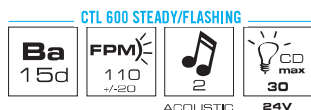

CTL 600

CTL 600

CTL 600
ACOUSTIC

68 dB max

Cupole / Domes / Dômes Base

CTL 600 STEADY

| | |
|--------|--------------------------|
| V ACDC | 12 ÷ 24 ÷ 48 ÷ 110 ÷ 240 |
| mA | 415 210 105 45 21 |

CTL 600 STEADY/FLASHING